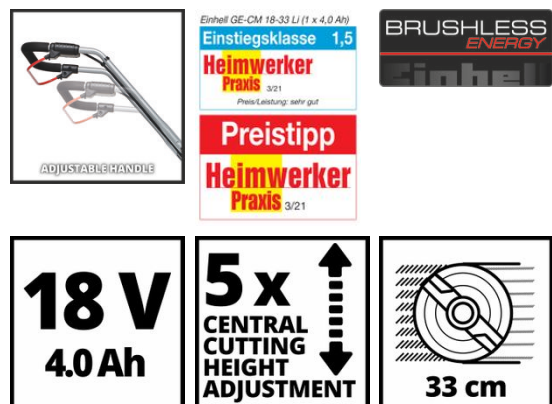

Logistische Daten

- Bruttogewicht (kg)	13.49
- Produktgewicht (kg)	10.9
- Maße Einzelverpackung	680 x 405 x 360 mm
- Stück pro Exportkarton	1 STK
- Bruttogewicht Exportkarton	13.29 kg
- Maße Exportkarton	680 x 400 x 360 mm
- Containermengen (20"/40"/40"HC)	268 | 582 | 679