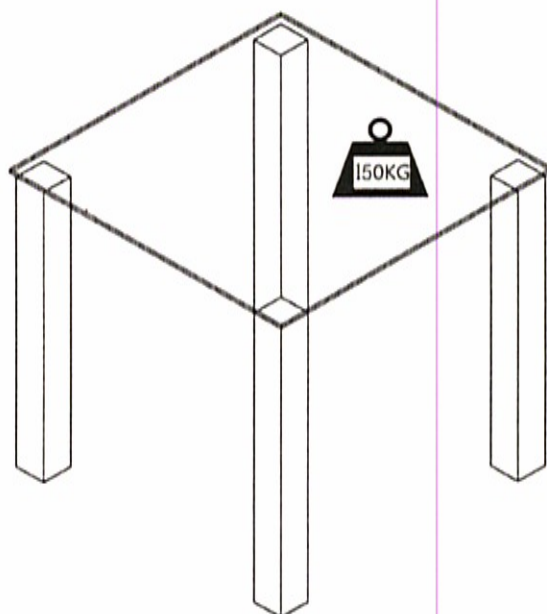

NORMA TABLE SMALL

- | | |
|----------------------------------|------------------------------|
| (D) Montageanleitung | (GB) Assembly Instructions |
| (FR) Notice de montage | (IT) Istruzioni di montaggio |
| (NL) Handleiding voor de montage | (PL) Instrukcja montażu |
| (CZ) Montážní návod | (SK) Návod na montáž |
| (HU) Szerelési útmutató | (RO) Instrucțiuni de montaj |
| (TR) Montaj talimatı | (RU) ИНСТРУКЦИЯ ПО МОНТАЖУ |