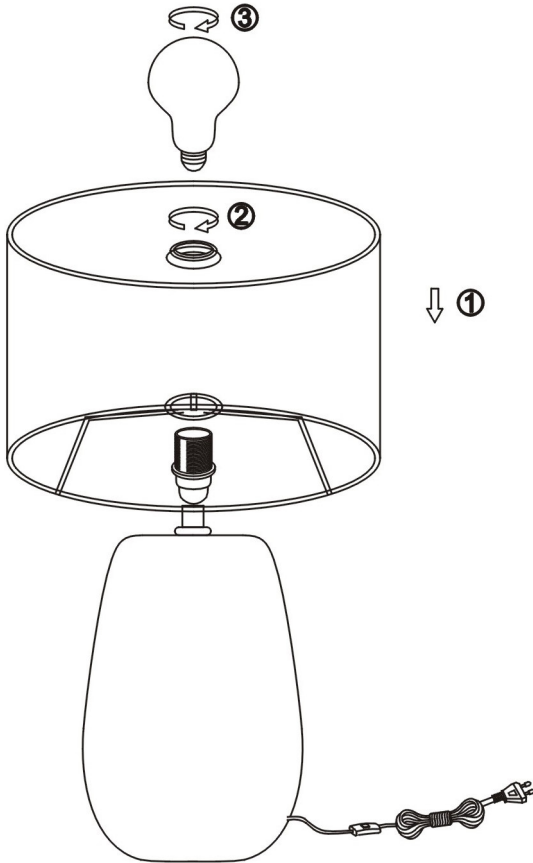

(SR) UPOZORENJE!

Prije početka montaže, pažljivo pročitajte sigurnosne upute!

(UK) ПОПЕРЕДЖЕННЯ!

Перед розбиранням, будь ласка, уважно прочитайте інструкції з техніки безпеки!

230V~50Hz
1x E27 max.60W