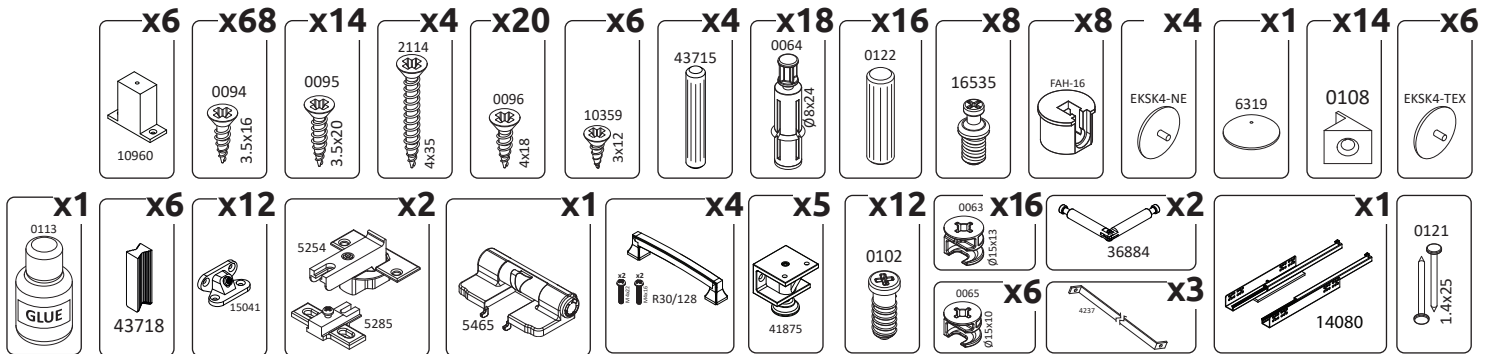

**K13-TA**  
LHW - 1511x515x542  
09.03.2021

1

2

3

4

0094  
3.5x16

5

6