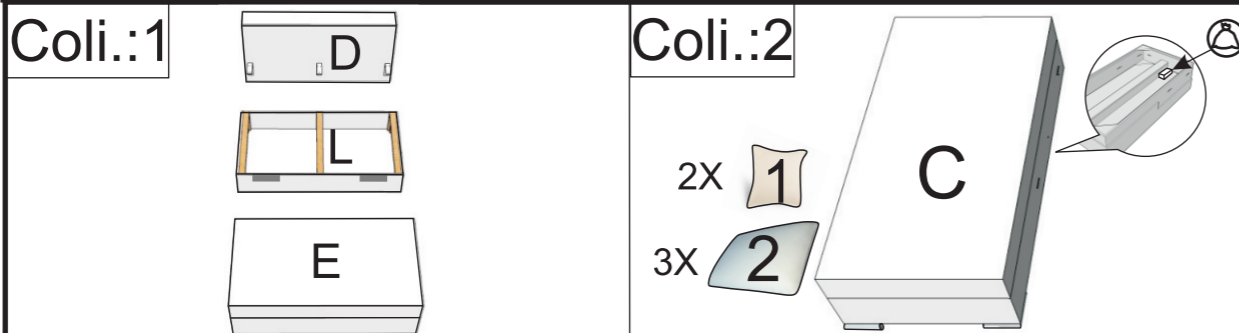

JOSY ECKE CORD

- (DE) Montageanleitung
- (IT) Istruzioni di montaggio
- (PL) Instrukcja montażu
- (FR) Notice de montage
- (NL) Handleiding voor de montage
- (RO) Instrucțiuni de asamblare
- (GB) Assembly instructions
- (SK) Montážný návod
- (TR) Montaj talimatı
- (CZ) Montážní návod
- (RU) Инструкция по монтажу
- (HU) Szerelési útmutató

4 x (8x90) m	2 x (8x60) a	6 x O8 d	6 x M8 e	9 x (4x16) f	8 x (5x35) i	4 x g
8 x (M6x35) n	8 x 40mm 50mm r	6 x j	8 x k		2x 1	3x 2

1

2

3

4

JOSY ECKE CORD

- (DE) Montageanleitung
- (IT) Istruzioni di montaggio
- (PL) Instrukcja montażu
- (FR) Notice de montage
- (NL) Handleiding voor de montage
- (RO) Instrucțiuni de asamblare
- (GB) Assembly instructions
- (SK) Montážný návod
- (TR) Montaj talimatı
- (CZ) Montážní návod
- (RU) Инструкция по монтажу
- (HU) Szerelési útmutató