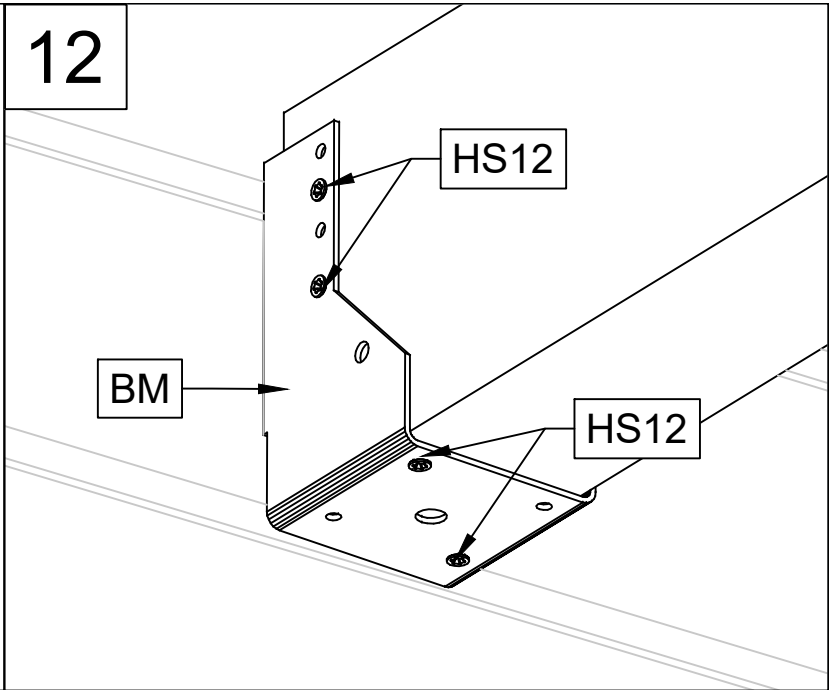

Art. Nr. 9901200

25.03.2020