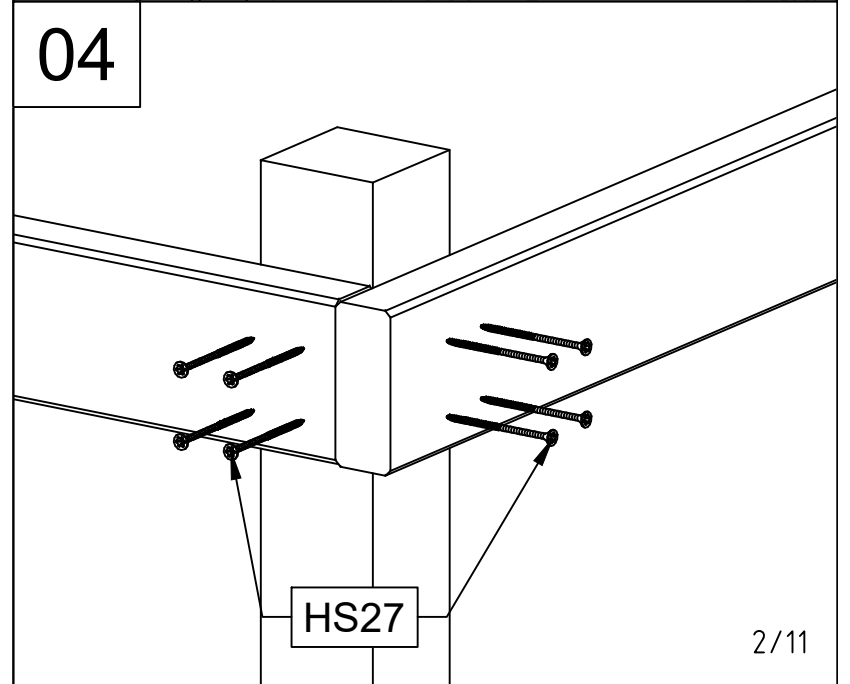

Art. Nr. 9901200

03

HS23

04

HS27