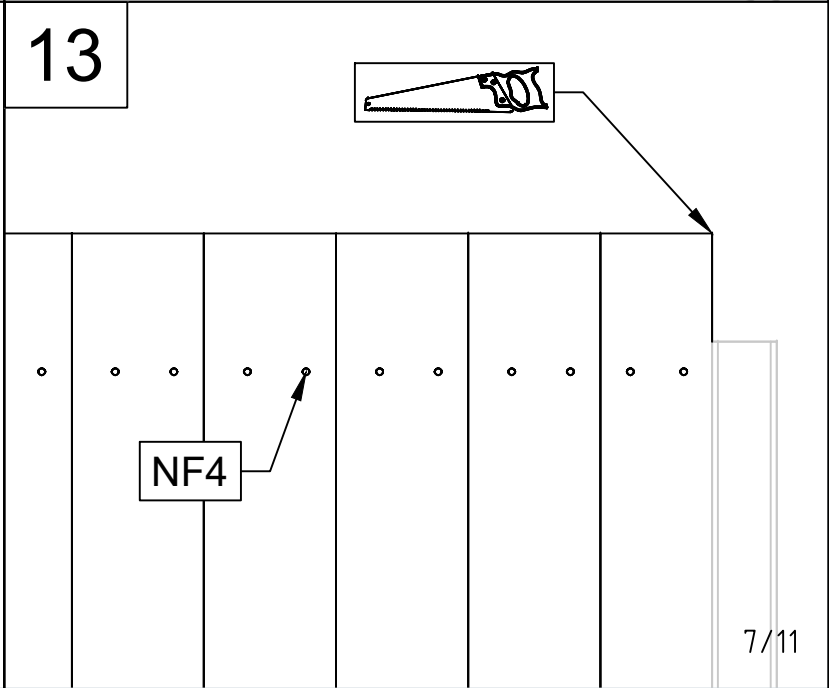

Art. Nr. 9901200

25.03.2020