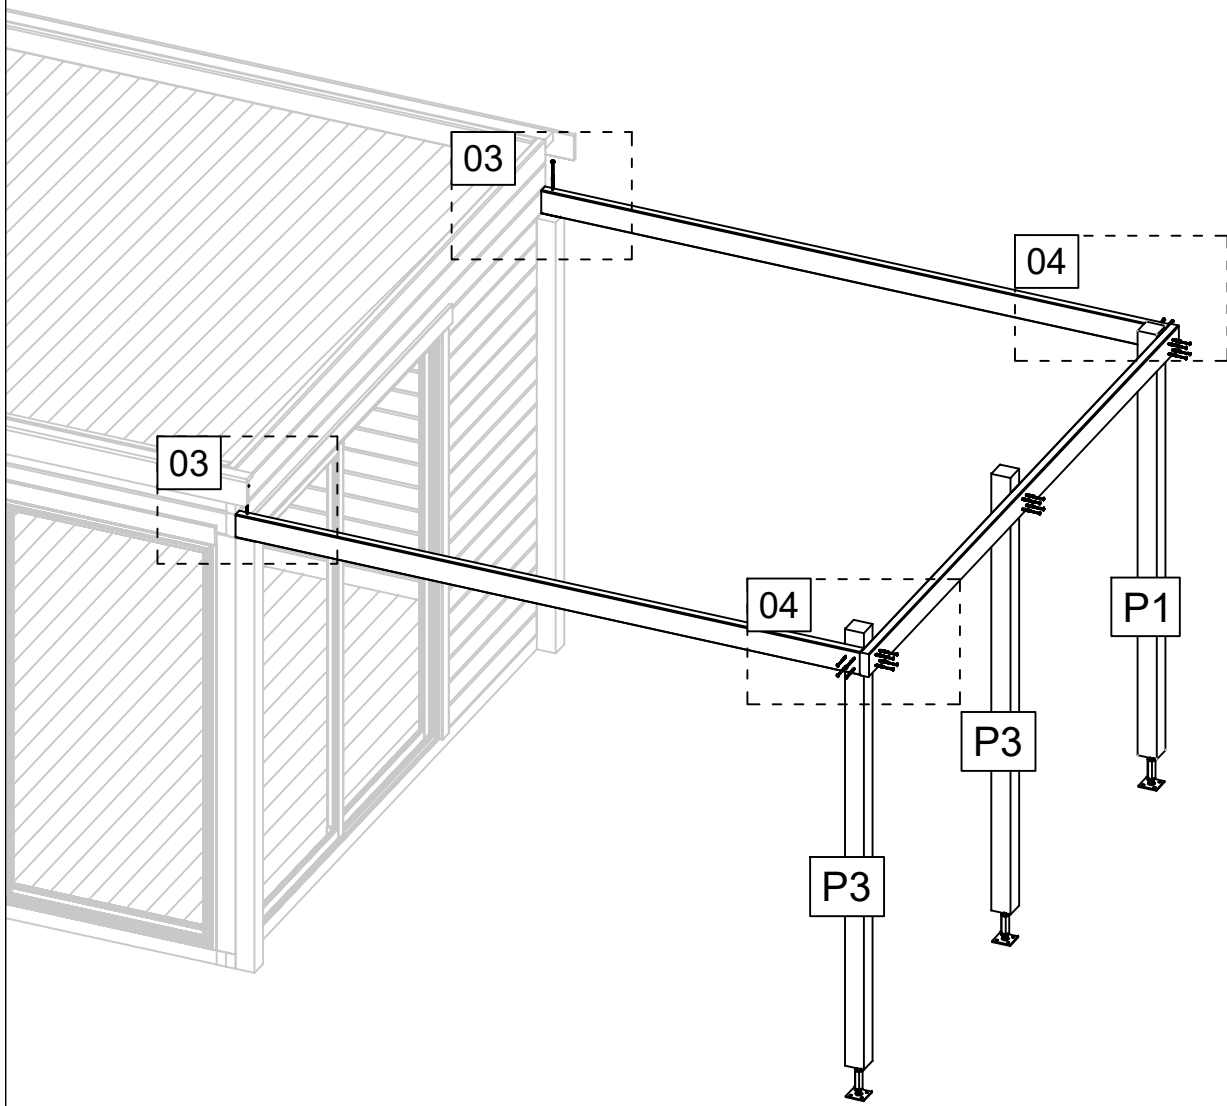

Art. Nr. 9901200