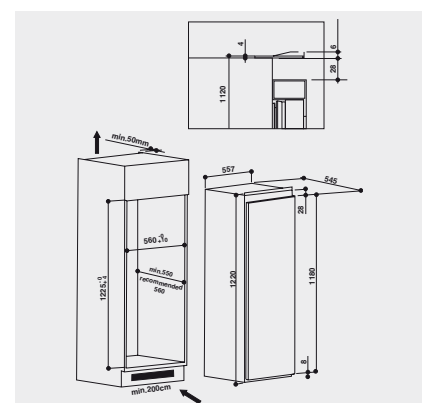

TECHNISCHE DATEN

- Einfache Festtürmontage SETMO-QUICK
- Gesamtanschluss: 80 W
- Türanschlag rechts, wechselbar
- Maße (HxBxT): 1220x557x545 mm

ZUBEHÖR

- 1 Eierleiste (6 Eier)

WPRO-ZUBEHÖR (OPTIONAL)

- Goodbye Odours Geruchsabsorber für den Kühlschrank
DE0213, EAN 8015250441413