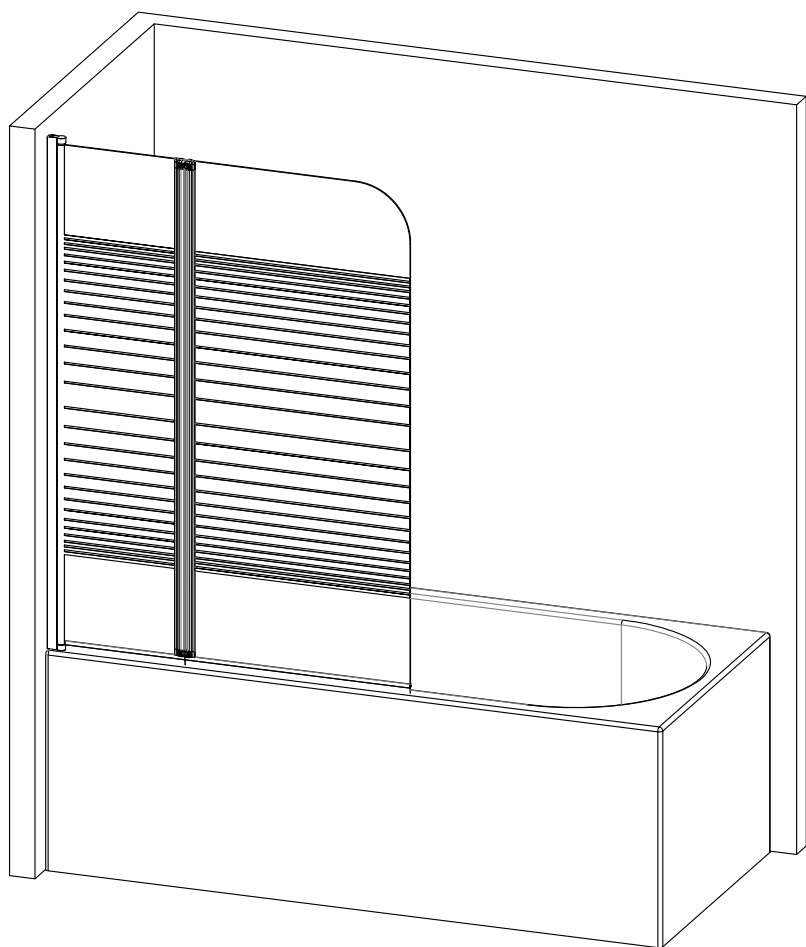

Badewannenfaltwand
bath screen
BWF250 - 100X140cm

Montage links oder rechts
installation left or right

1 DE260  X1	2 DE021  X3	3 DE021  ST3.9X35 X3	4  X1	5 DE174  X1
6 DE174  X1	7 DE021  ST4X10 X3	8 DE021  X3	9 DE261  X2	10 DE262  X2