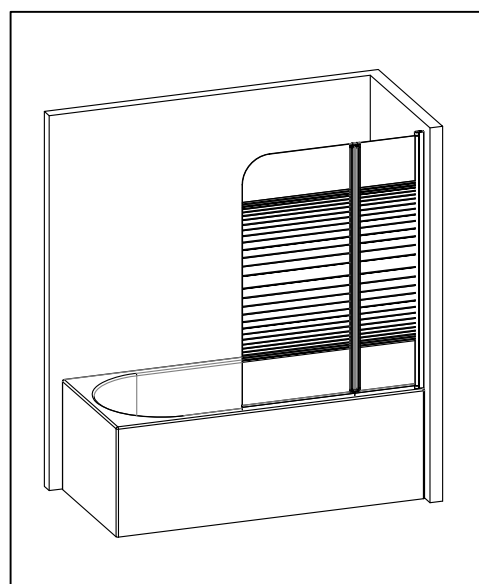

Badewannenfaltwand
bath screen
BWF250 - 100X140cm

Montage links oder rechts
installation left or right

1 DE260  X1	2 DE021  X3	3 DE021  ST3.9X35 X3	4  X1	5 DE174  X1
6 DE174  X1	7 DE021  ST4X10 X3	8 DE021  X3	9 DE261  X2	10 DE262  X2