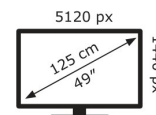

45 kWh/1000h

ABCDEF**G**
HDR
100 kWh/1000h