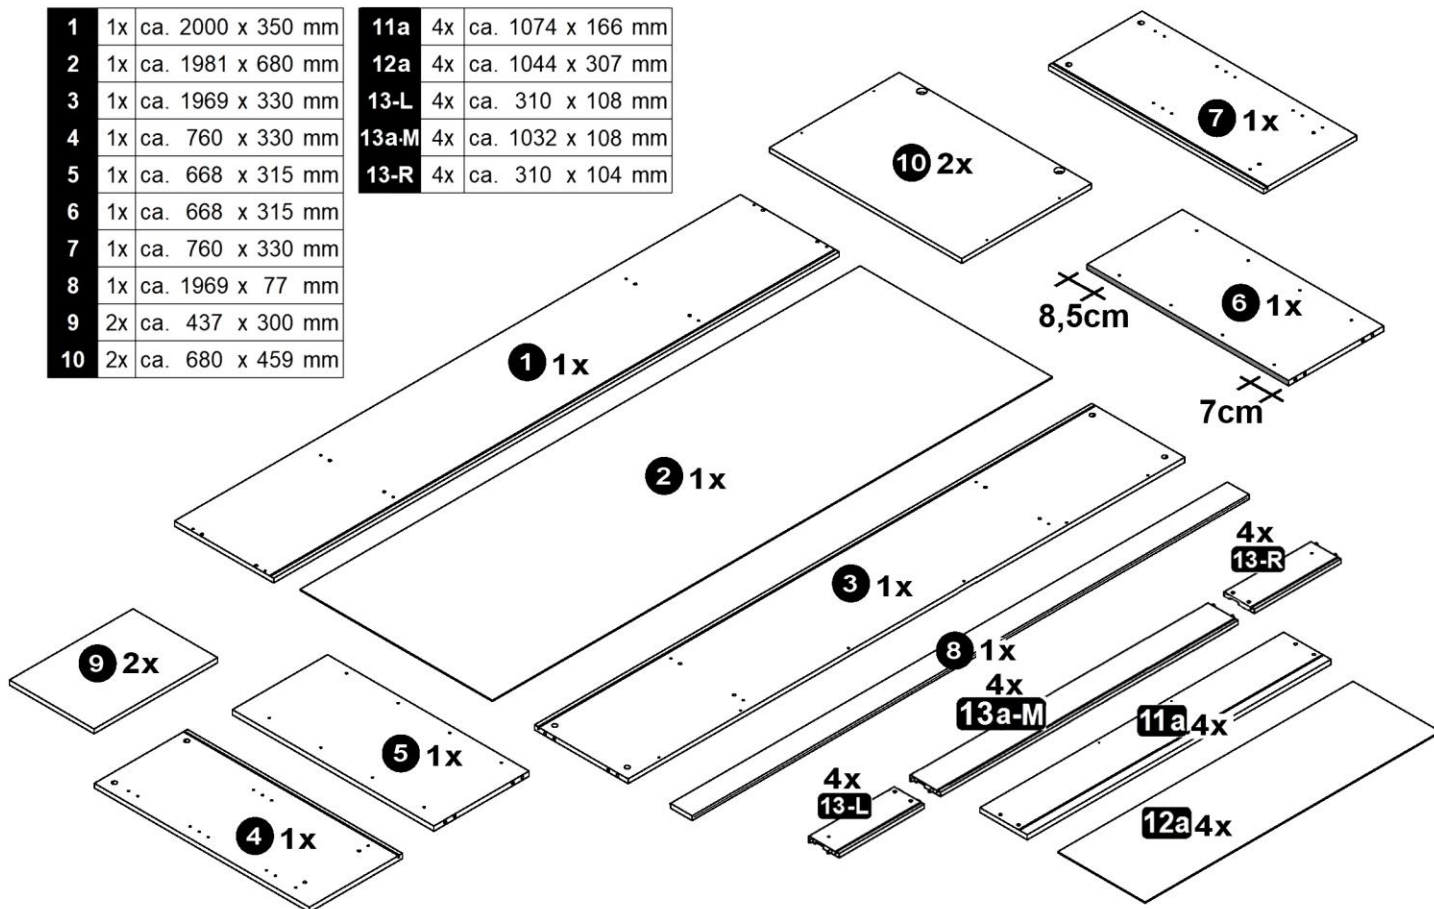

Тур • Type • Tip • Típus • Тиро •  
Тип

1	1x	ca. 2000 x 350 mm
2	1x	ca. 1981 x 680 mm
3	1x	ca. 1969 x 330 mm
4	1x	ca. 760 x 330 mm
5	1x	ca. 668 x 315 mm
6	1x	ca. 668 x 315 mm
7	1x	ca. 760 x 330 mm
8	1x	ca. 1969 x 77 mm
9	2x	ca. 437 x 300 mm
10	2x	ca. 680 x 459 mm

11a	4x	ca. 1074 x 166 mm
12a	4x	ca. 1044 x 307 mm
13-L	4x	ca. 310 x 108 mm
13a-M	4x	ca. 1032 x 108 mm
13-R	4x	ca. 310 x 104 mm

8 x 30 16 x A	16 x B	16 x C	6 x D	3,5 x 13 20 x E	2,7 x 20 6 x H	3,0 x 40 6 x I
5 x J	8 x K	6,3 x 13 16 x Q	M4x9 8 x R	8 x S	2 x T	H=2 4 x U
Ø35 Kr.0 4 x V	24 x W					

# 2

- 4 x  D
- 8 x  3,5 x 13 E
- 4 x  J
- 24 x  W