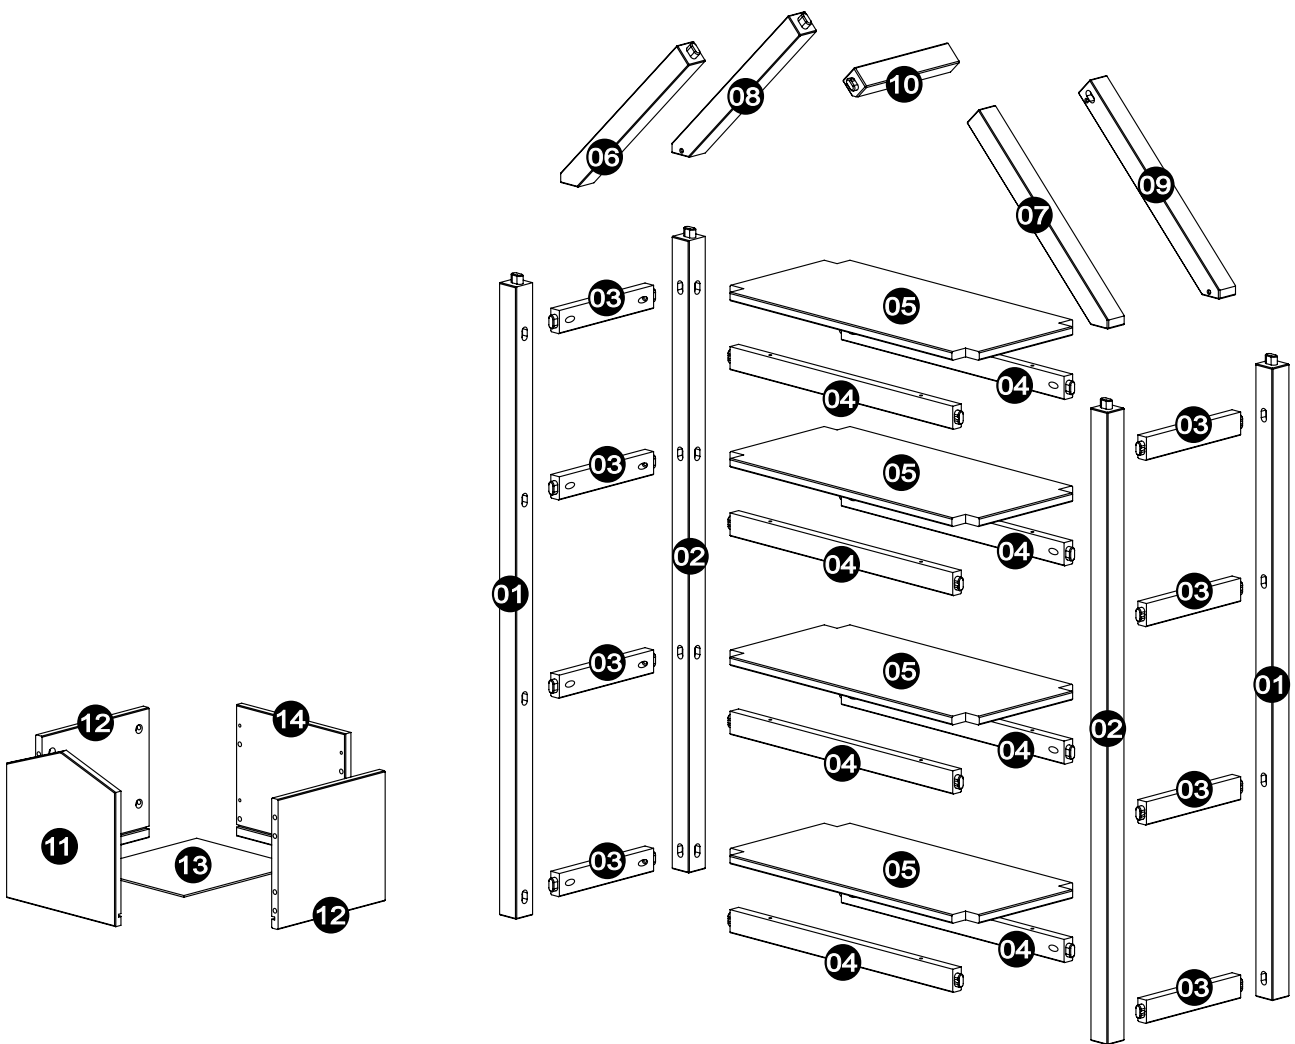

Square 8691

- | | | | |
|-----------|--|-----------|--|
| D | Montageanleitung
8691 | GB | Assembly instructions
8691 |
| FR | Notice de montage
8691 | IT | Istruzioni di montaggio
8691 |
| NL | Handleiding voor de montage
8691 | PL | Instrukcja montażu
8691 |
| CZ | Montážní návod
8691 | SK | Návod na montáž
8691 |
| HU | Szerelési útmutató
8691 | RO | Instrucțiuni de montaj
8691 |
| TR | Montaj talimatı
8691 | RU | Инструкция по монтажу
8691 |

- | | | | | | | |
|---|--|--|--|---|--|---|
| A  8,0x30
16x | B  16x | C  16x | D  4,0x40
50x | E  3,5x30
6x | F  4x | G  4x |
|---|--|--|--|---|--|---|

1

2

2x

3

4

5

6