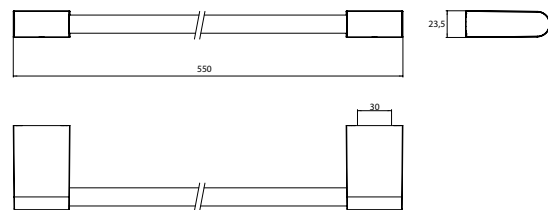

## PRODUKTINFORMATION

Badetuchhalter, 500 mm chrom

Art.-Nr.2760 001 50