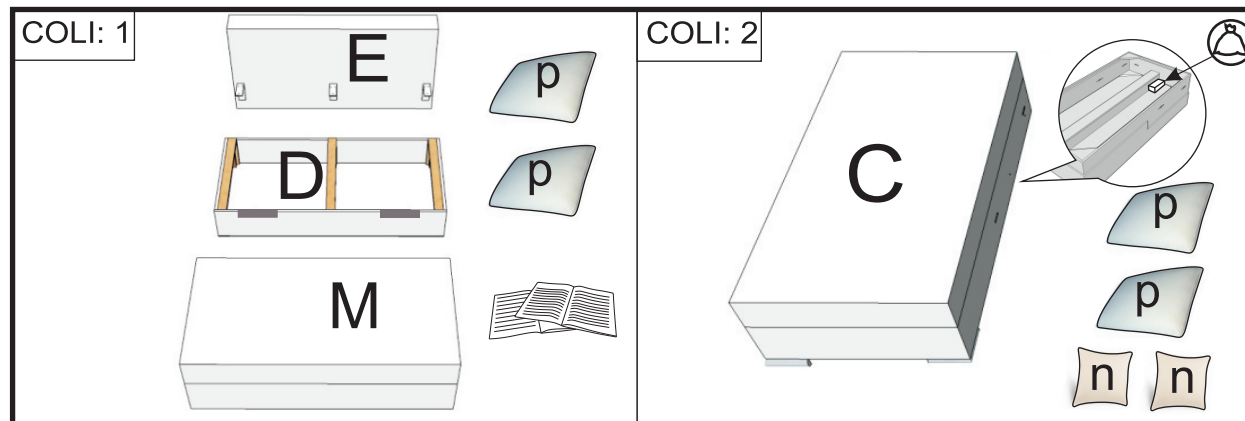

# John 2

- (DE) Montageanleitung
- (PL) Instrukcja montażu
- (NL) Handleiding voor de montage
- (GB) Assembly instructions
- (TR) Montaj talimatı
- (RU) Инструкция по монтажу

- (IT) Istruzioni di montaggio
- (FR) Notice de montage
- (RO) Instrucțiuni de asamblare
- (SK) Montážny návod
- (CZ) Montážní návod
- (HU) Szerelési útmutató

4x (M8x60)	4x (M8x90)	8x	8x	8x	8x	8x	9x (4x16)	8x (5x35)
8x (M6x35)	1x	8x	4x	2x	4x			

Ver: 05.01.2021

4x (M8x60)	4x (M8x90)	8x	8x Ø8	8x	8x M8	9x (4x16)	8x (5x35)
	8x (M6x35)	1x	8x 40mm	4x	2x	4x	