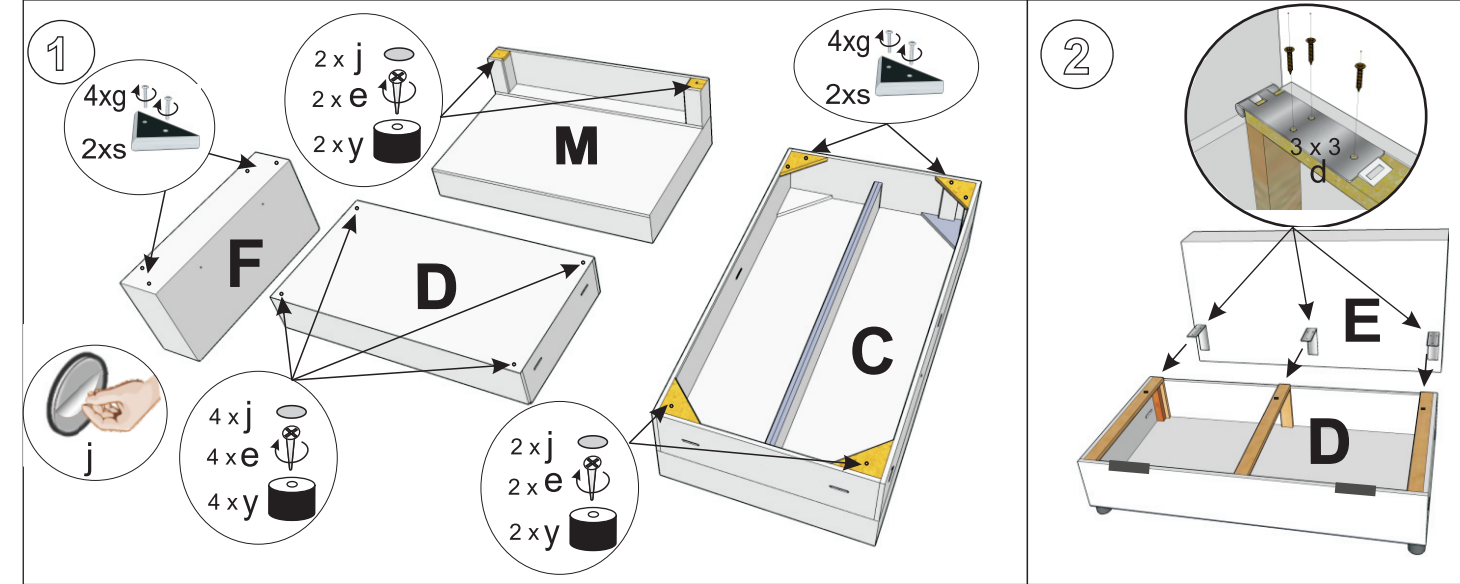

# John 2

- (DE) Montageanleitung
- (PL) Instrukcja montażu
- (NL) Handleiding voor de montage
- (GB) Assembly instructions
- (TR) Montaj talimatı
- (RU) Инструкция по монтажу

- (IT) Istruzioni di montaggio
- (FR) Notice de montage
- (RO) Instrucțiuni de asamblare
- (SK) Montážny návod
- (CZ) Montážní návod
- (HU) Szerelési útmutató

4x (M8x60)	4x (M8x90)	8x	8x	8x	8x	8x	9x (4x16)	8x (5x35)
8x (M6x35)	1x	8x	4x	2x	4x			

Ver: 05.01.2021

4x (M8x60)	4x (M8x90)	8x	8x Ø8	8x	8x M8	9x (4x16)	8x (5x35)
	8x (M6x35)	1x	8x 40mm	4x	2x	4x	