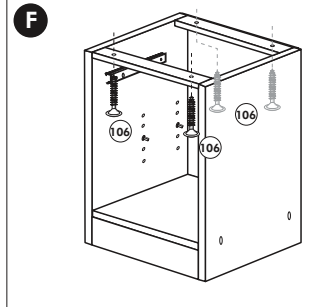

Unterschrank ohne AP

Nr. 003 Rev.00

34		4x	22		4x
36		6x 3,5 x 15	23		4x Ø 3
39		2x	27		24x 3,0 x 20
70		1x LEIM GLUE	26		4x 4,0 x 30 M4
			106		4x 4,0 x 30
			63		4x 8 x 30
			45		2x M4 x 10
			42		2x
			46		2x
			21		2x
			60		2x Ø 5