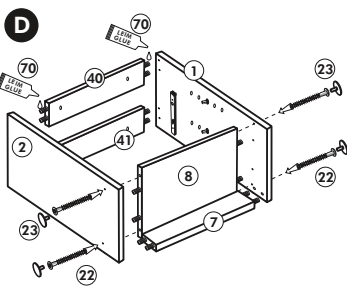

Unterschrank ohne AP

Nr. 003 Rev.00

34		4x	22		4x
36		6x 3,5 x 15	23		4x Ø 3
39		2x	27		24x 3,0 x 20
70		1x LEIM GLUE	26		4x 4,0 x 30 M4
			106		4x 4,0 x 30
			63		4x 8 x 30
			45		2x M4 x 10
			42		2x
			46		2x
			21		2x
			60		2x Ø 5