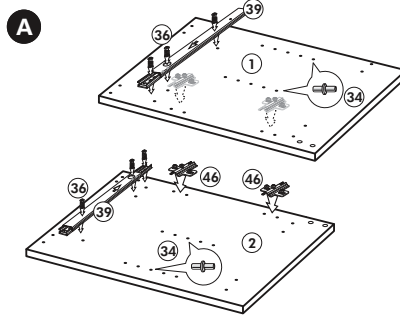

Unterschrank ohne AP

Nr. 003 Rev.00

34		4x	22		4x
36		6x 3,5 x 15	23		4x Ø 3
39		2x	27		24x 3,0 x 20
70		1x LEIM GLUE	26		4x 4,0 x 30 M4
			106		4x 4,0 x 30
			63		4x 8 x 30
			45		2x M4 x 10
			42		2x
			46		2x
			21		2x
			60		2x Ø 5