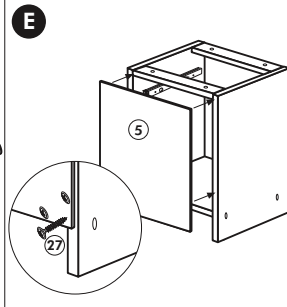

Unterschrank ohne AP

Nr. 003 Rev.00

34		4x	22		4x
36		6x 3,5 x 15	23		4x Ø 3
39		2x	27		24x 3,0 x 20
70		1x LEIM GLUE	26		4x 4,0 x 30 M4
			106		4x 4,0 x 30
			63		4x 8 x 30
			45		2x M4 x 10
			42		2x
			46		2x
			21		2x
			60		2x Ø 5