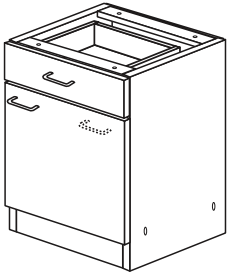

Unterschrank ohne AP

Nr. 003 Rev.00

34		4x	22		4x
36		6x 3,5 x 15	23		4x Ø 3
39		2x	27		24x 3,0 x 20
70		1x LEIM GLUE	26		4x 4,0 x 30 M4
			106		4x 4,0 x 30
			63		4x 8 x 30
			45		2x M4 x 10
			42		2x
			46		2x
			21		2x
			60		2x Ø 5