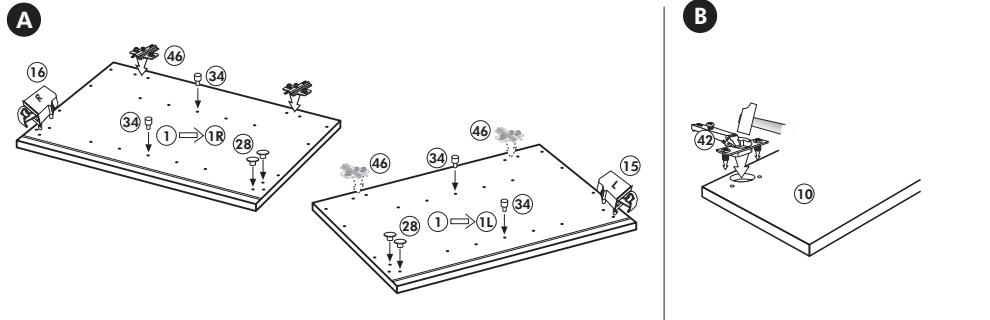

Hängeschrank

Nr. 101 Rev.00