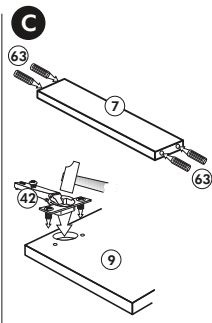

Unterschrank ohne AP

Nr. 003 Rev.00

34		4x	22		4x
36		6x 3,5 x 15	23		4x Ø 3
39		2x	27		24x 3,0 x 20
70		1x LEIM GLUE	26		4x 4,0 x 30 M4
			106		4x 4,0 x 30
			63		4x 8 x 30
			45		2x M4 x 10
			42		2x
			46		2x
			21		2x
			60		2x Ø 5