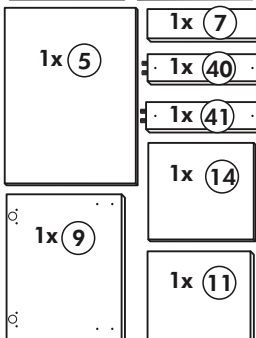

Unterschrank ohne AP

Nr. 003 Rev.00

34		4x	22		4x
36		6x 3,5 x 15	23		4x Ø 3
39		2x	27		24x 3,0 x 20
70		1x LEIM GLUE	26		4x 4,0 x 30 M4
			106		4x 4,0 x 30
			63		4x 8 x 30
			45		2x M4 x 10
			42		2x
			46		2x
			21		2x
			60		2x Ø 5