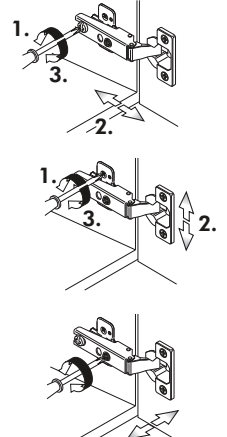

Unterschrank ohne AP

Nr. 003 Rev.00

34		4x	22		4x
36		6x 3,5 x 15	23		4x Ø 3
39		2x	27		24x 3,0 x 20
70		1x LEIM GLUE	26		4x 4,0 x 30 M4
			106		4x 4,0 x 30
			63		4x 8 x 30
			45		2x M4 x 10
			42		2x
			46		2x
			21		2x
			60		2x Ø 5