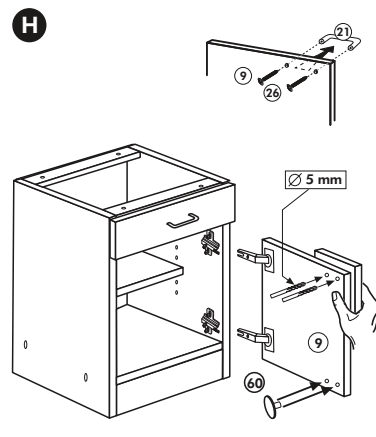

Unterschrank ohne AP

Nr. 003 Rev.00

34		4x	22		4x
36		6x 3,5 x 15	23		4x Ø 3
39		2x	27		24x 3,0 x 20
70		1x LEIM GLUE	26		4x 4,0 x 30 M4
			106		4x 4,0 x 30
			63		4x 8 x 30
			45		2x M4 x 10
			42		2x
			46		2x
			21		2x
			60		2x Ø 5