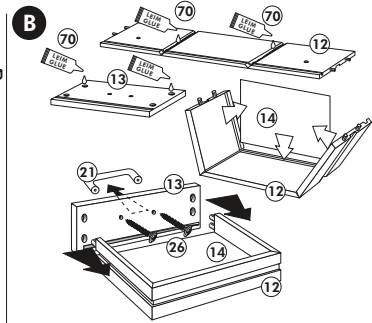

Unterschrank ohne AP

Nr. 003 Rev.00

34		4x	22		4x
36		6x 3,5 x 15	23		4x Ø 3
39		2x	27		24x 3,0 x 20
70		1x LEIM GLUE	26		4x 4,0 x 30 M4
			106		4x 4,0 x 30
			63		4x 8 x 30
			45		2x M4 x 10
			42		2x
			46		2x
			21		2x
			60		2x Ø 5