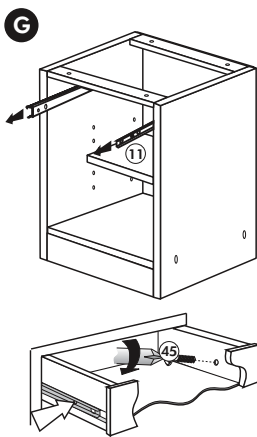

Unterschrank ohne AP

Nr. 003 Rev.00

34		4x	22		4x
36		6x 3,5 x 15	23		4x Ø 3
39		2x	27		24x 3,0 x 20
70		1x LEIM GLUE	26		4x 4,0 x 30 M4
			106		4x 4,0 x 30
			63		4x 8 x 30
			45		2x M4 x 10
			42		2x
			46		2x
			21		2x
			60		2x Ø 5