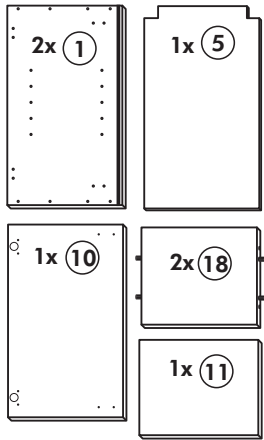

Hängeschrank

Nr. 101 Rev.00