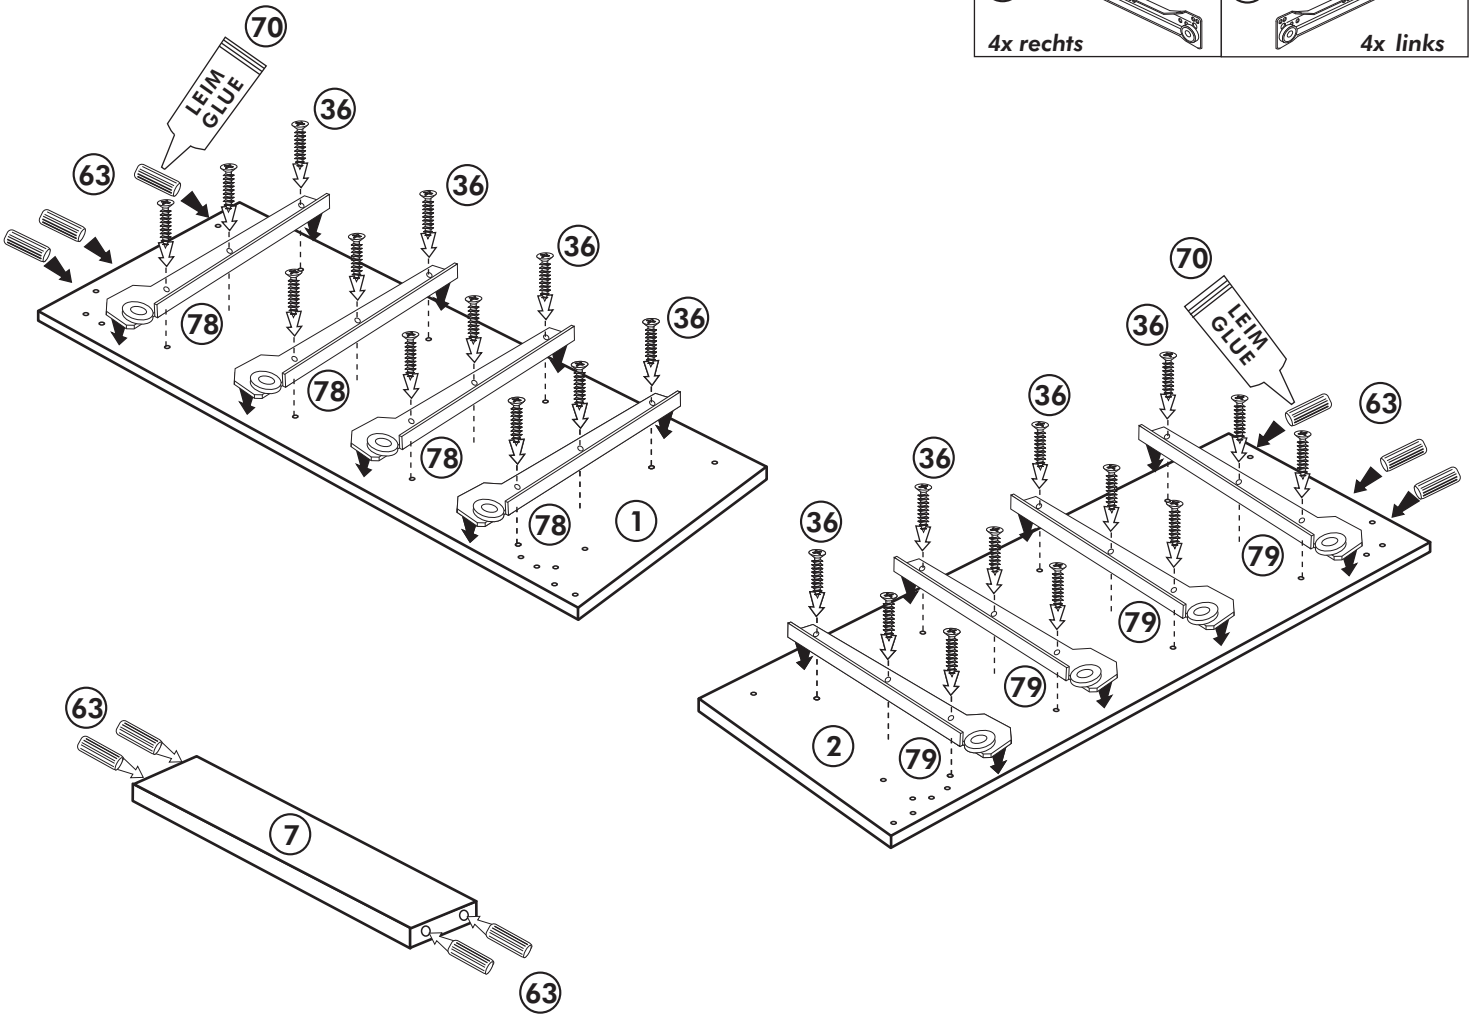

Vorratsschrank

Nr. 317 Rev.02

63 10x 	21 1x 	78 4x links 	79 4x rechts 	22 4x 	36 80x
23 4x 	72 3x 	27 3x 	66 2x 	70 1x 	77 3x
26 2x 	126 8x 				

1

<p>63</p> <p>10x</p>	 <p>8 x 30</p>	<p>70</p> <p>1x</p> <p>LEIM GLUE</p>	<p>36</p> <p>24x</p> <p>3,5 x 16</p> 
<p>79</p> <p>4x rechts</p> 		<p>78</p> <p>4x links</p> 	

2

<p>22</p> <p>4x</p> 

3

4

5 4x

36	3,5 x 16
16x	
126	
8x	

6

21	
1x	
77	
3x	
26	
2x	4,0 x 30 M 4