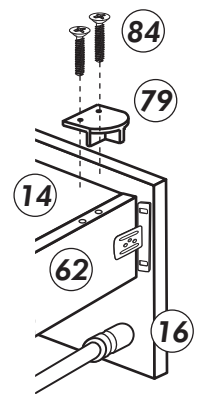

Vorratsschrank

Nr. 317 Rev.02

63 10x 	21 1x 	78 4x links 	79 4x rechts 	22 4x 	36 80x
23 4x 	72 3x 	27 3x 	66 2x 	70 1x 	77 3x
26 2x 	126 8x 				

1

<p>63</p> <p>10x</p>	 <p>8 x 30</p>	<p>70</p> <p>1x</p> <p>LEIM GLUE</p>	<p>36</p> <p>24x</p> <p>3,5 x 16</p> 
<p>79</p> <p>4x rechts</p> 		<p>78</p> <p>4x links</p> 	

2

<p>22</p> <p>4x</p> 

3

4

5 4x

36	3,5 x 16
16x	
126	
8x	

6

21	
1x	
77	
3x	
26	
2x	4,0 x 30 M 4