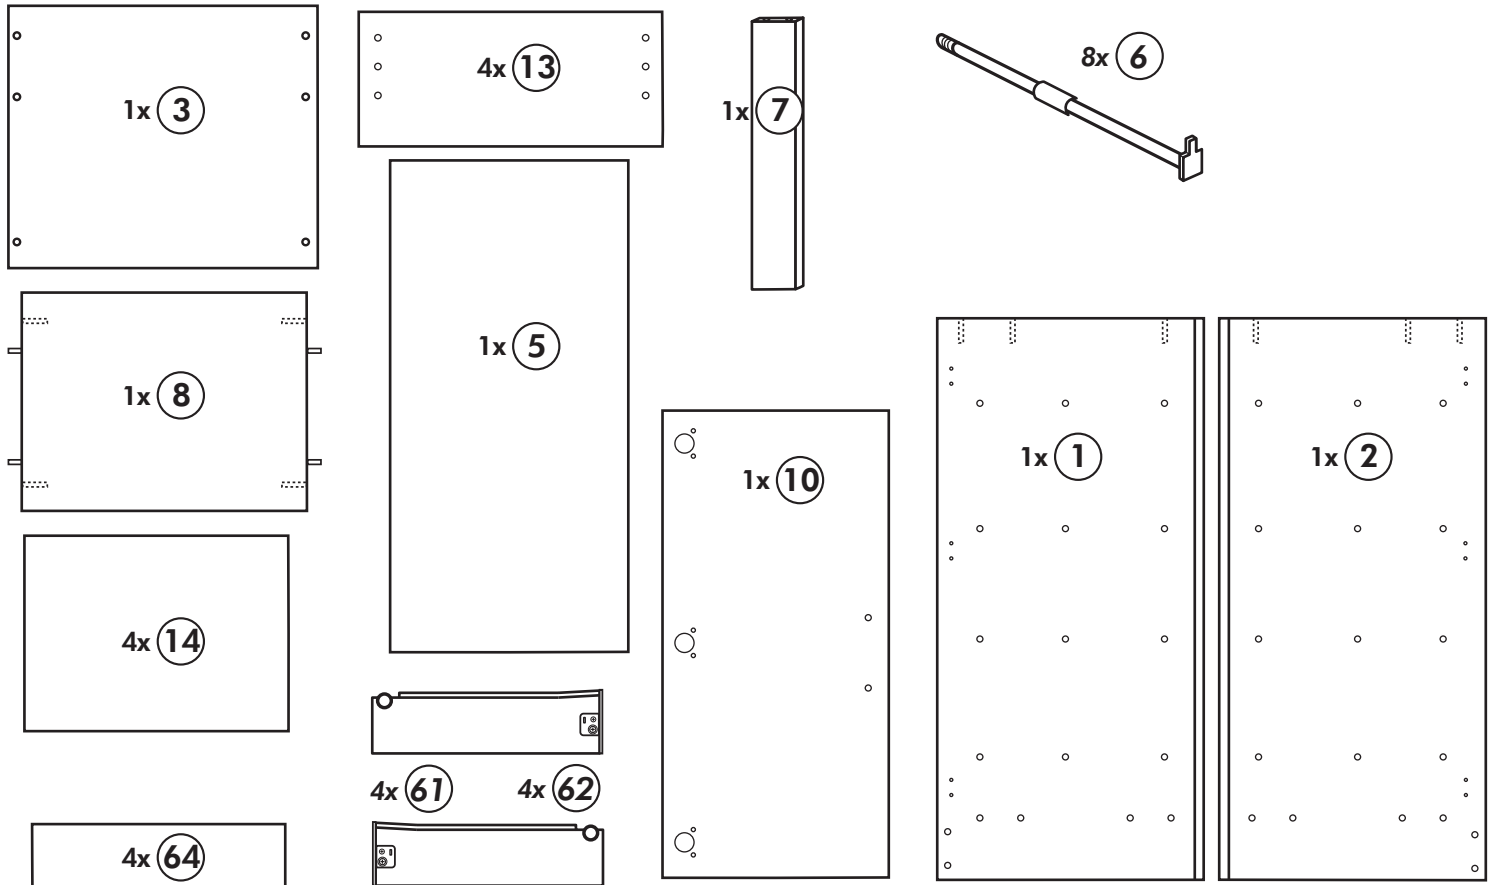

Vorratsschrank

Nr. 317 Rev.02

63 10x 	21 1x 	78 4x links 	79 4x rechts 	22 4x 	36 80x
23 4x 	72 3x 	27 3x 	66 2x 	70 1x 	77 3x
26 2x 	126 8x 				

1

<p>63</p> <p>10x</p>	 <p>8 x 30</p>	<p>70</p> <p>1x</p> <p>LEIM GLUE</p>	<p>36</p> <p>24x</p> <p>3,5 x 16</p> 
<p>79</p> <p>4x rechts</p> 		<p>78</p> <p>4x links</p> 	

2

<p>22</p> <p>4x</p> 

3

4

5 4x

36	3,5 x 16
16x	
126	
8x	

6

21	
1x	
77	
3x	
26	
2x	4,0 x 30 M 4