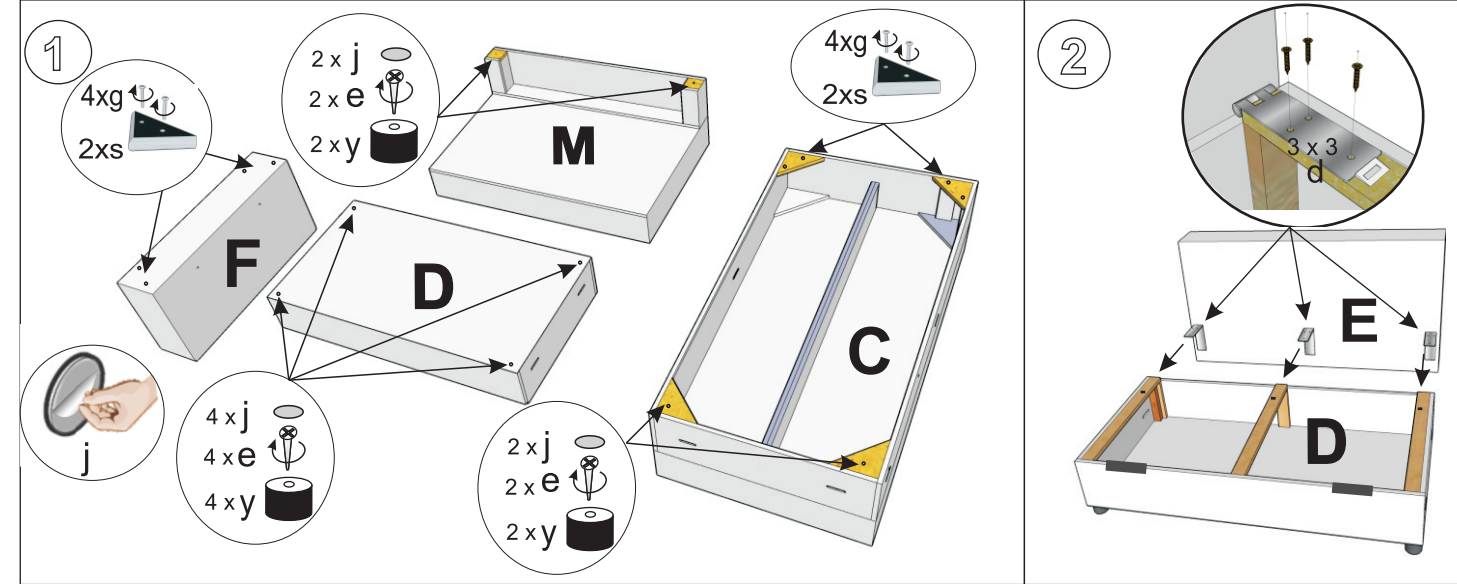

John 2

- (DE) Montageanleitung
- (PL) Instrukcja montażu
- (NL) Handleiding voor de montage
- (GB) Assembly instructions
- (TR) Montaj talimatı
- (RU) Инструкция по монтажу

- (IT) Istruzioni di montaggio
- (FR) Notice de montage
- (RO) Instrucțiuni de asamblare
- (SK) Montážny návod
- (CZ) Montážní návod
- (HU) Szerelési útmutató

4x (M8x60)	4x (M8x90)	8x	8x Ø8	8x	8x M8	9x (4x16)	8x (5x35)
	8x (M6x35)	1x	8x	4x	2x	4x	

Ver: 02.04.2024

John 2

- (DE) Montageanleitung
- (PL) Instrukcja montażu
- (NL) Handleiding voor de montage
- (GB) Assembly instructions
- (TR) Montaj talimatı
- (RU) Инструкция по монтажу