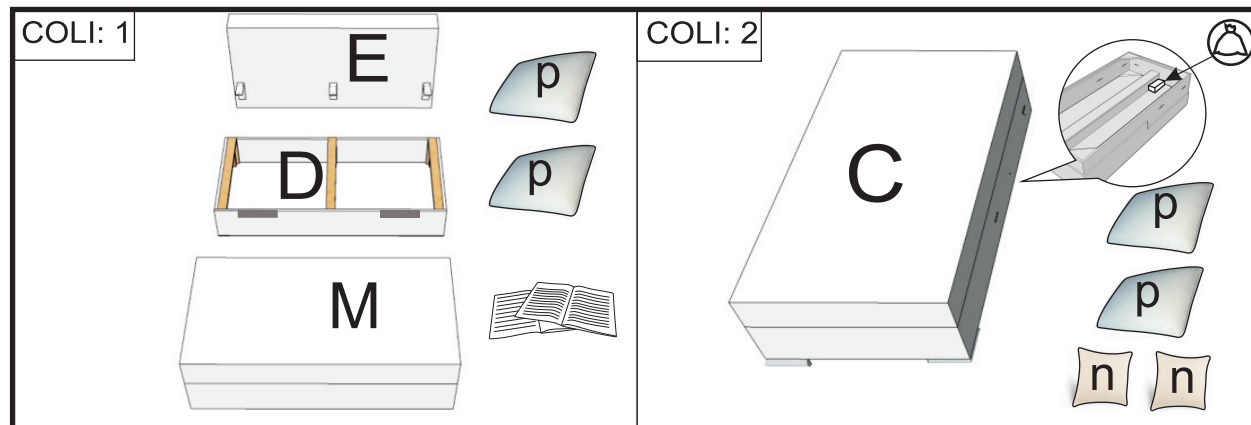

4x (M8x60)	4x (M8x90)	8x	8x Ø8	8x	8x M8	9x (4x16)	8x (5x35)
	8x (M6x35)	1x	8x	4x	2x	4x	

Ver: 02.04.2024

John 2

- (DE) Montageanleitung
- (PL) Instrukcja montażu
- (NL) Handleiding voor de montage
- (GB) Assembly instructions
- (TR) Montaj talimatı
- (RU) Инструкция по монтажу

- (IT) Istruzioni di montaggio
- (FR) Notice de montage
- (RO) Instrucțiuni de asamblare
- (SK) Montážny návod
- (CZ) Montážní návod
- (HU) Szerelési útmutató

4x (M8x60)	4x (M8x90)	8x	8x Ø8	8x	8x M8	9x (4x16)	8x (5x35)
	8x (M6x35)	1x	8x 40mm	4x	2x	4x	