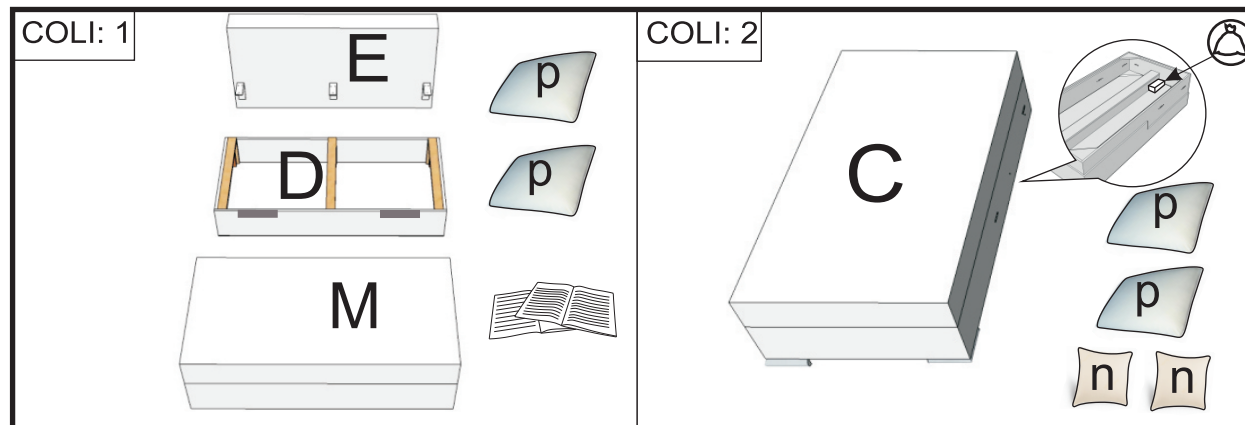

John 2

- (DE) Montageanleitung
- (PL) Instrukcja montażu
- (NL) Handleiding voor de montage
- (GB) Assembly instructions
- (TR) Montaj talimatı
- (RU) Инструкция по монтажу

- (IT) Istruzioni di montaggio
- (FR) Notice de montage
- (RO) Instrucțiuni de asamblare
- (SK) Montážny návod
- (CZ) Montážní návod
- (HU) Szerelési útmutató

4x (M8x60)	4x (M8x90)	8x	8x Ø8	8x	8x M8	9x (4x16)	8x (5x35)
	8x (M6x35)	1x	8x	4x	2x	4x	

Ver: 02.04.2024

John 2

- (DE) Montageanleitung
- (PL) Instrukcja montażu
- (NL) Handleiding voor de montage
- (GB) Assembly instructions
- (TR) Montaj talimatı
- (RU) Инструкция по монтажу