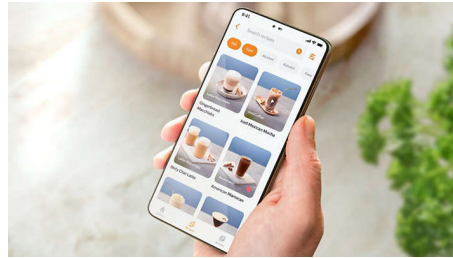

Mühevoll, inspirierende Kaffeezubereitung dank der Coffee+ App

Der unwiderstehliche Geschmack und das Aroma von Kaffee aus frischen Bohnen sind nur einen Knopfdruck entfernt. Mit unserem intuitiven Touchdisplay können Sie ganz einfach Ihren Lieblingskaffee auswählen.

AquaClean Filter

Durch einen Filterwechsel, nachdem Sie von der Maschine dazu aufgefordert werden, sparen Sie sich das Entkalken Ihres Geräts für die Zubereitung von bis zu 5000 Tassen** Kaffee, während Sie sich jederzeit über klares und gereinigtes Wasser freuen können.

Daten

Ursprungsland

- Entwickelt in: Italien
- Hergestellt in: Rumänien

Anpassung

- Aromastärke-Einstellungen: 3
- Füllmenge von Kaffee und Milch: Verstellbar
- Mahlgradeinstellungen: 12
- Aroma-Einstellung vor dem Brühen
- Temperatureinstellungen: 3

Vielfalt

- Getränke: Espresso, Kaffee, Cappuccino, heißes Wasser, Kaffee, Cappuccino, Heißes Wasser
- Kaffeepulver-Option
- Doppelte Tasse
- Doppelte Tasse Milch: Nein

Weitere Merkmale

- Flüsterleise Kaffeezubereitung
- Aromaverschluss
- Herausnehmbare Brühgruppe
- Geführte Entkalkung
- AquaClean

Zubehör

- Inklusive: Kaffeemesslöffel, Wasserhärte-Teststreifen, AquaClean Filter, Schmierfetttube, LatteGo Deckel, Wasserhärte-Teststreifen, AquaClean Filter, Schmierfetttube, LatteGo Deckel

Technische Daten

- Kabellänge: 100 cm
- Stromspannung: 230 V
- Frequenz: 50 Hz
- Kapazität des Milchbehälters: 0,26 l
- Fassungsvermögen des Kaffeesatzbehälters: 12 Portionen
- Kapazität Wasserbehälter: 1,8 l
- Produktgewicht: 8 kg
- Fassungsvermögen für Kaffeebohnen: 275 g
- Kaffeesatzbehälter: Zugriff von vorne
- Wasserbehälter: Zugriff von vorne
- Filterkompatibilität: AquaClean
- Pumpendruck: 15 Bar
- Farbe und Oberfläche: Schwarz und Chrom
- Produktabmessungen: 246 x 371 x 433 mm

Allgemeine Spezifikationen

- Einstellbare Höhe des Kaffeeauslaufs: 85 bis 145 mm
- Milchlösung: LatteGo
- Spülmaschinenfeste Teile: Abtropfschale, LatteGO
- Einfache Reinigung und Wartung: Kompatibel mit AquaClean Filter
- Benutzeroberfläche: Touchdisplay mit farbigen Symbolen

Service

- 2 Jahre Garantie

Nachhaltigkeit

- ECO-Einstellung
- Energie-Label: Klasse A
- Stromverbrauch Brühvorgang: 230 W
- Recycelbares Verpackungsmaterial: >95%

Ausstellungsdatum
2023-07-31

Version: 8.8.1

© 2023 Koninklijke Philips N.V.
Alle Rechte vorbehalten.

Technische Daten können ohne vorherige Ankündigung geändert werden. Die Marken sind Eigentum von Koninklijke Philips N.V. oder der jeweiligen Firmen.

www.philips.com

* *Basierend auf Verbrauchertests in Deutschland, die weltweit führende One Touch Espresso-Vollautomaten vergleichen (2023)
** * Basierend auf 8-maligem Filtertausch, wie von der Kaffeemaschine angegeben. Die tatsächliche Anzahl der Tassen ist abhängig von der Getränkewahl sowie von der Anzahl der Reinigungs- und Spülvorgänge.