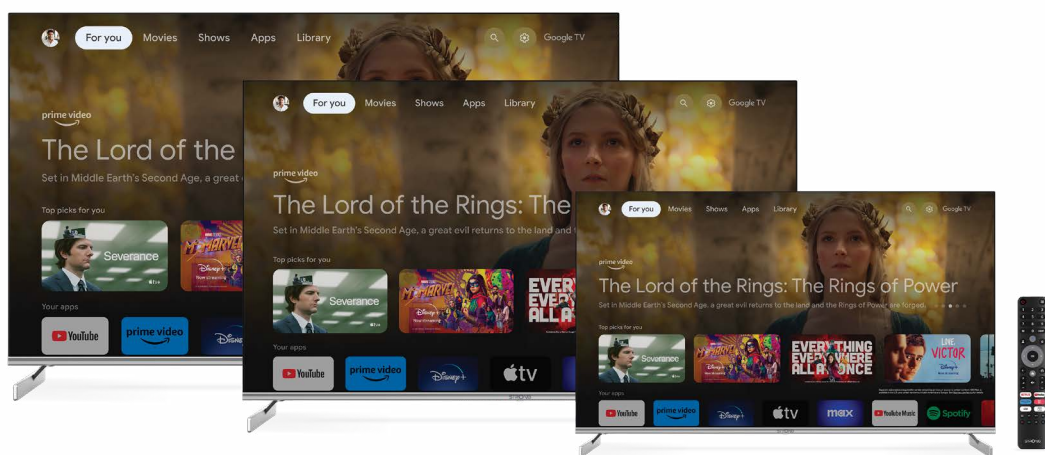

QLED 4K SMART GOOGLE TV with DVB-T2/C/S2

SRT50UF8733, SRT55UF8733, SRT65UF8733

TV-Entertainment auf höchstem Niveau!

Aufgepasst! STRONG präsentiert die neueste QLED Smart TV Serie F873 in einer Auswahl von Bildschirmgrößen von 50", 55" und 65". Die STRONG F873 TV-Serie kombiniert QLED, 4K, HDR10 mit einem schlanken, rahmenlosen und modernen Design. Quantum Dot Color steht für präzise Kontraste und höchste Farbbrillanz. Diese Technologie sorgt für mehr Farbvolumen, Detailreichtum und Spitzenhelligkeit. Diese QLED TV-Serie liefert echte Kinofarben aus über einer Milliarde Farben und Schattierungen. Darüber hinaus versetzt Dolby Atmos den Zuschauer auf eine neue räumliche Weise in das Geschehen und füllt jedes Detail des Klangs mit extremer Klarheit und Tiefe aus. Für mehr Komfort und schnellen Zugriff auf Smart Apps und Streaming-Dienste sorgt die sprachgesteuerte Fernbedienung mit einfacher Bedienung. Netflix, YouTube, Prime Video und Google Assistant-Verknüpfungen machen den Zugriff auf Ihre Lieblings-Apps ganz einfach. Kino und Unterhaltung auf höchstem Niveau!

- Eingebauter DVB-T2/C/S2 Tuner
- CI Einschub für Conditional Access und Pay TV
- QLED (4K) Kinoauflösung
- Smart TV: Unterhaltung und Information
- Netflix App: TV Shows und Filme, einschließlich Netflix original Serien*
- Image Quality Ratio 1400
- Drahtlose Verbindung mit eingebautem WLAN
- USB für Wiedergabe von Dateien
- Elektronisches TV-Programm (EPG)
- Außergewöhnlicher Kontrast und realistische Bilder mit HDR
- Medien teilen oder den Bildschirm vom Smartphone/Tablet auf den TV spiegeln
- Eine intelligente Fernbedienung mit Tasten für den schnellen Zugriff auf Ihre Anwendungen
- Bluetooth und Google Assistant-Funktion