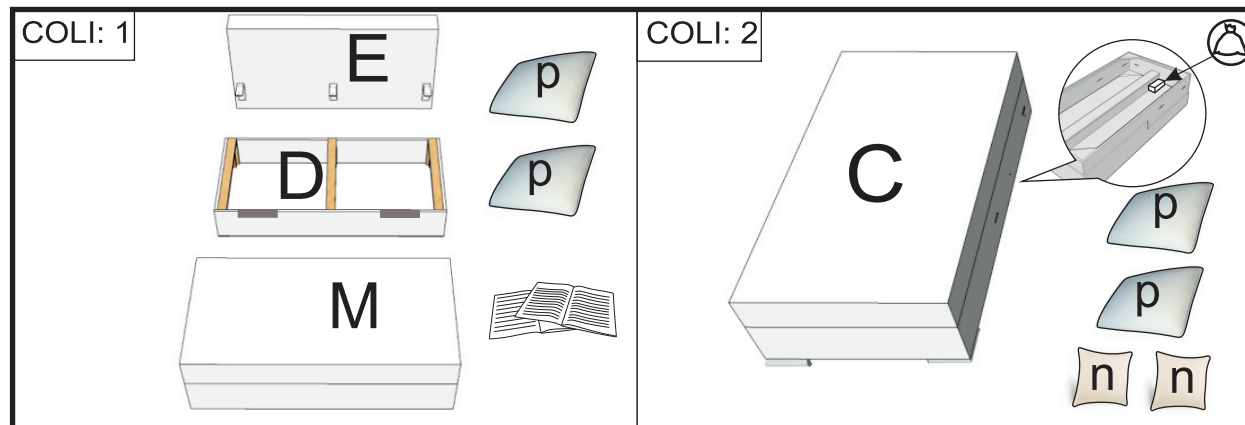

John 2

- (DE) Montageanleitung
- (PL) Instrukcja montażu
- (NL) Handleiding voor de montage
- (GB) Assembly instructions
- (TR) Montaj talimatı
- (RU) Инструкция по монтажу

- (IT) Istruzioni di montaggio
- (FR) Notice de montage
- (RO) Instrucțiuni de asamblare
- (SK) Montážny návod
- (CZ) Montážní návod
- (HU) Szerelési útmutató

4x (M8x60)	4x (M8x90)	8x	8x Ø8	8x	8x M8	9x (4x16)	8x (5x35)
	8x (M6x35)	1x	8x	4x	2x	4x	

John 2

- (DE) Montageanleitung
- (PL) Instrukcja montażu
- (NL) Handleiding voor de montage
- (GB) Assembly instructions
- (TR) Montaj talimatı
- (RU) Инструкция по монтажу