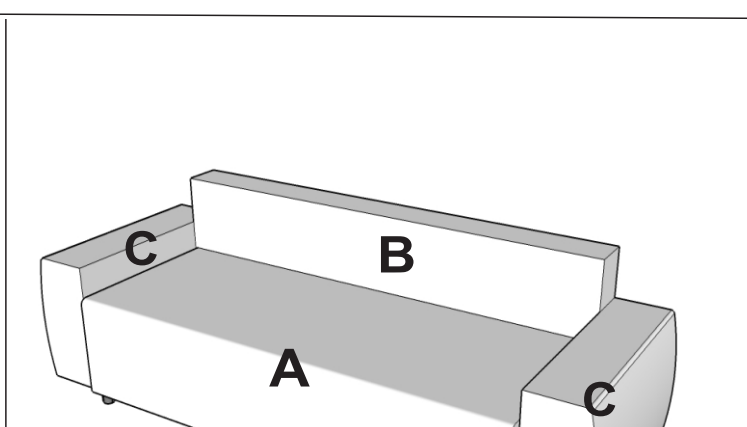

BELLA SOFA VINTAGE

- | | |
|----------------------------------|--------------------------------|
| (DE) Montageanleitung | (IT) Istruzioni di montaggio |
| (PL) Instrukcja montażu | (FR) Notice de montage |
| (NL) Handleiding voor de montage | (RO) Instrucțiuni de asamblare |
| (GB) Assembly instructions | (SK) Montážny návod |
| (TR) Montaj talimatı | (CZ) Montážní návod |
| (RU) Инструкция по монтажу | (HU) Szerelési útmutató |

9 x (4x16) a	4 x (5x35) b	4 x Ø 8 c	4 x M8 d	4 x (M8 x70) e	4 x f	6 x g	4 x h
2x (M8x40) i	4 x j	4 x t	6 x z	3x 1	2 x 2		

<p>Coli 1</p> <p>2 x </p> <p>3x </p>	<p>Coli 2</p>
<p>Coli 3</p>	

13 +

Ver: [04.06.2019]