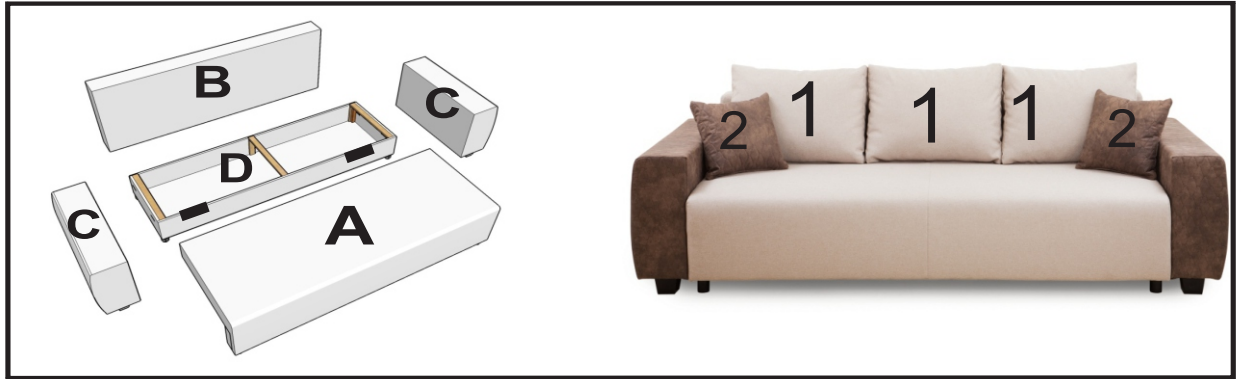

BELLA SOFA VINTAGE

- | | |
|----------------------------------|--------------------------------|
| (DE) Montageanleitung | (IT) Istruzioni di montaggio |
| (PL) Instrukcja montażu | (FR) Notice de montage |
| (NL) Handleiding voor de montage | (RO) Instrucțiuni de asamblare |
| (GB) Assembly instructions | (SK) Montážny návod |
| (TR) Montaj talimatı | (CZ) Montážní návod |
| (RU) Инструкция по монтажу | (HU) Szerelési útmutató |

9 x (4x16) a	4 x (5x35) b	4 x Ø 8 c	4 x M8 d	4 x (M8 x70) e	4 x f	6 x g	4 x h
2x (M8x40) i	4 x j	4 x t	6 x z	3x 1	2 x 2		

<p>Coli 1</p> <p>2 x </p> <p>3x </p>	<p>Coli 2</p>
<p>Coli 3</p>	

13 +

Ver: [04.06.2019]