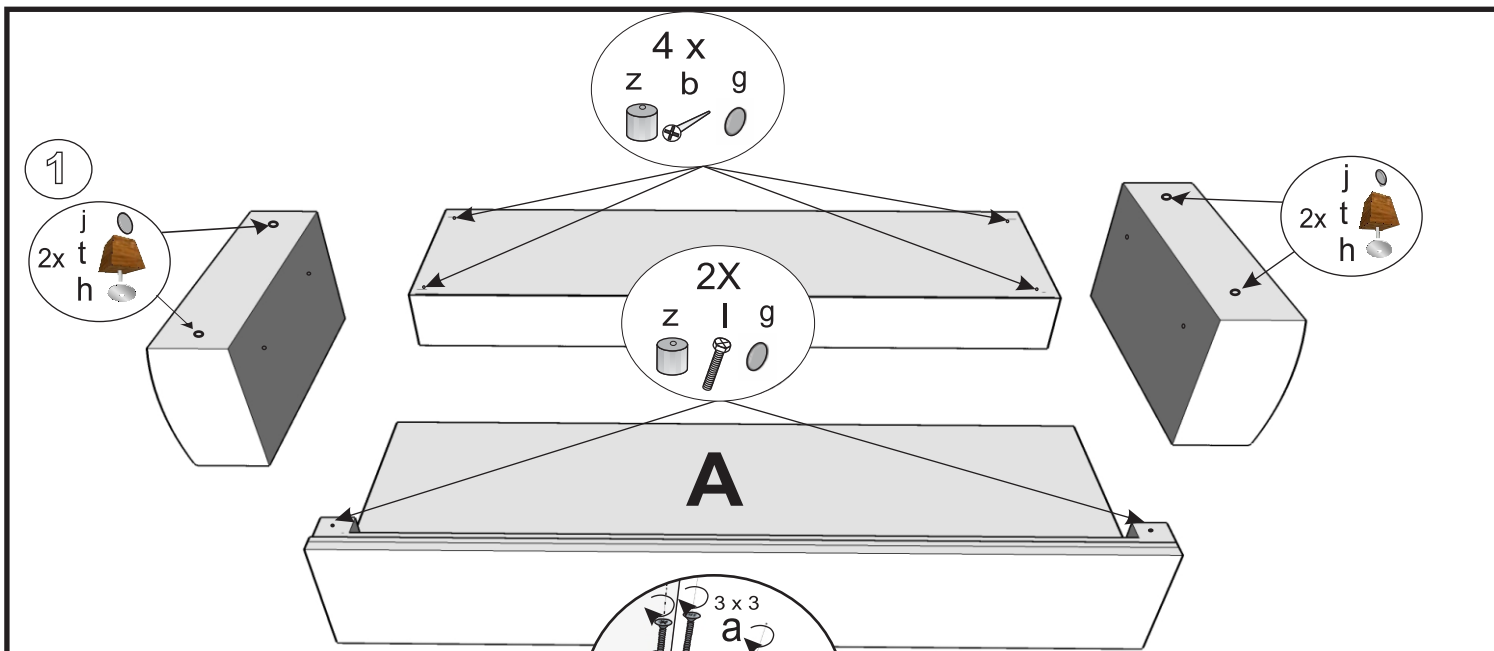

BELLA SOFA VINTAGE

- | | |
|----------------------------------|--------------------------------|
| (DE) Montageanleitung | (IT) Istruzioni di montaggio |
| (PL) Instrukcja montażu | (FR) Notice de montage |
| (NL) Handleiding voor de montage | (RO) Instrucțiuni de asamblare |
| (GB) Assembly instructions | (SK) Montážny návod |
| (TR) Montaj talimatı | (CZ) Montážní návod |
| (RU) Инструкция по монтажу | (HU) Szerelési útmutató |

9 x (4x16) a	4 x (5x35) b	4 x Ø 8 c	4 x M8 d	4 x (M8 x70) e	4 x f	6 x g	4 x h
2x (M8x40) i	4 x j	4 x t	6 x z	3x 1	2 x 2		

<p>Coli 1</p> <p>2 x </p> <p>3x </p>	<p>Coli 2</p>
<p>Coli 3</p>	

13 +

Ver: [04.06.2019]