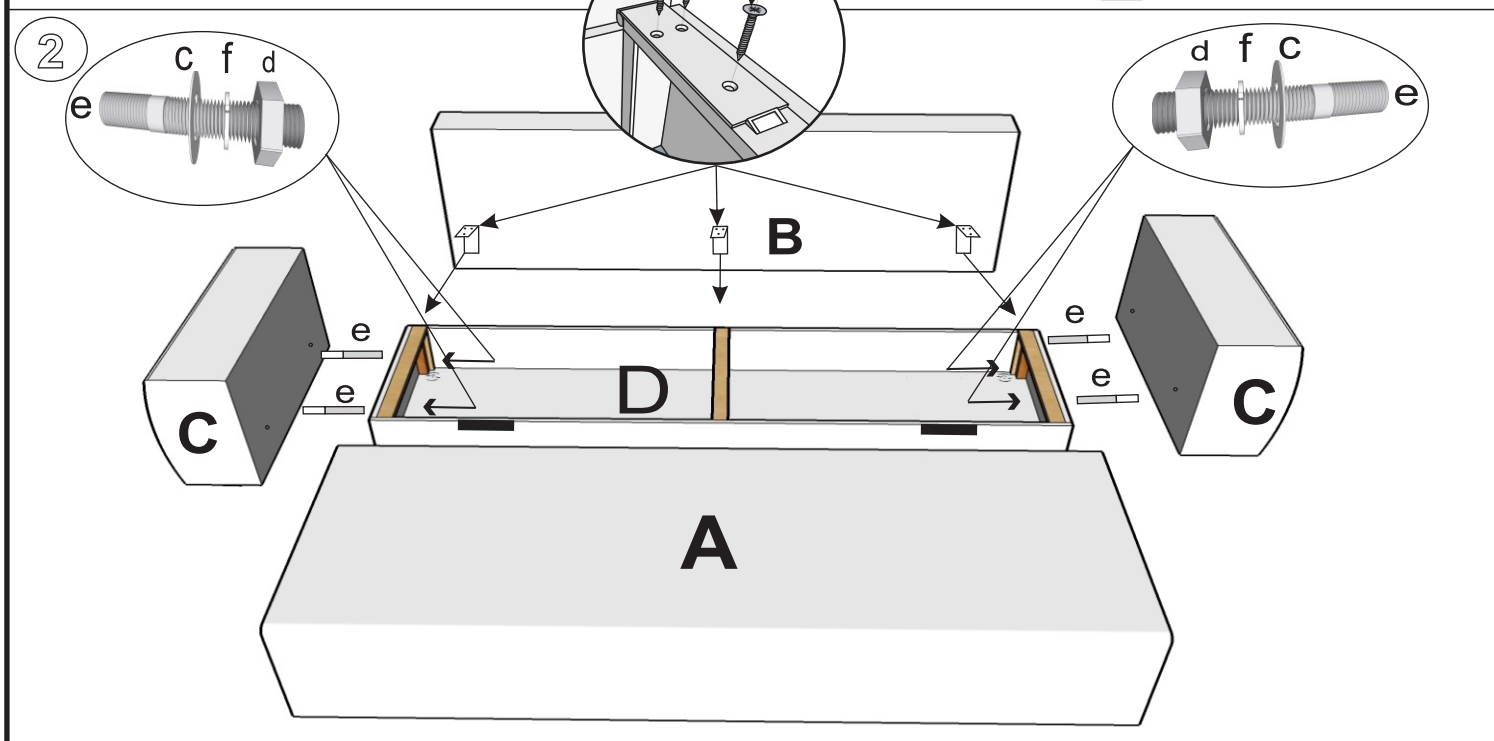

BELLA SOFA VINTAGE

- | | |
|----------------------------------|--------------------------------|
| (DE) Montageanleitung | (IT) Istruzioni di montaggio |
| (PL) Instrukcja montażu | (FR) Notice de montage |
| (NL) Handleiding voor de montage | (RO) Instrucțiuni de asamblare |
| (GB) Assembly instructions | (SK) Montážny návod |
| (TR) Montaj talimatı | (CZ) Montážní návod |
| (RU) Инструкция по монтажу | (HU) Szerelési útmutató |

9 x (4x16) a	4 x (5x35) b	4 x Ø 8 c	4 x M8 d	4 x (M8 x70) e	4 x f	6 x g	4 x h
2x (M8x40) i	4 x j	4 x t	6 x z	3x 1	2 x 2		

<p>Coli 1</p> <p>2 x </p> <p>3x </p>	<p>Coli 2</p>
<p>Coli 3</p>	

13 +

Ver: [04.06.2019]