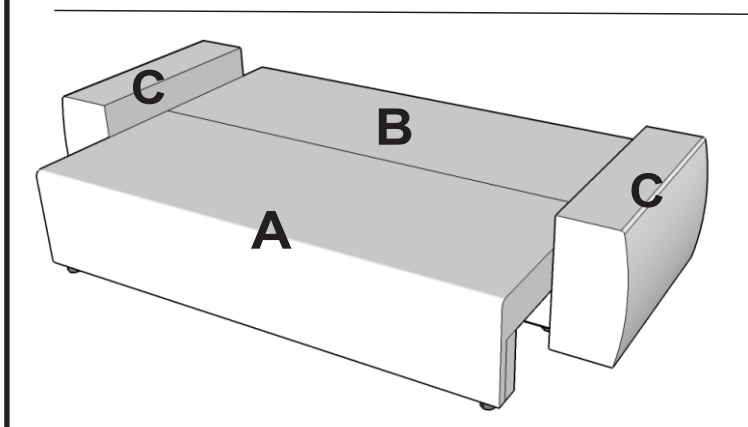

BELLA SOFA VINTAGE

- | | |
|----------------------------------|--------------------------------|
| (DE) Montageanleitung | (IT) Istruzioni di montaggio |
| (PL) Instrukcja montażu | (FR) Notice de montage |
| (NL) Handleiding voor de montage | (RO) Instrucțiuni de asamblare |
| (GB) Assembly instructions | (SK) Montážny návod |
| (TR) Montaj talimatı | (CZ) Montážní návod |
| (RU) Инструкция по монтажу | (HU) Szerelési útmutató |

9 x (4x16) a	4 x (5x35) b	4 x Ø 8 c	4 x M8 d	4 x (M8 x70) e	4 x f	6 x g	4 x h
2x (M8x40) i	4 x j	4 x t	6 x z	3x 1	2 x 2		

<p>Coli 1</p> <p>2 x </p> <p>3x </p>	<p>Coli 2</p>
<p>Coli 3</p>	

13 +

Ver: [04.06.2019]