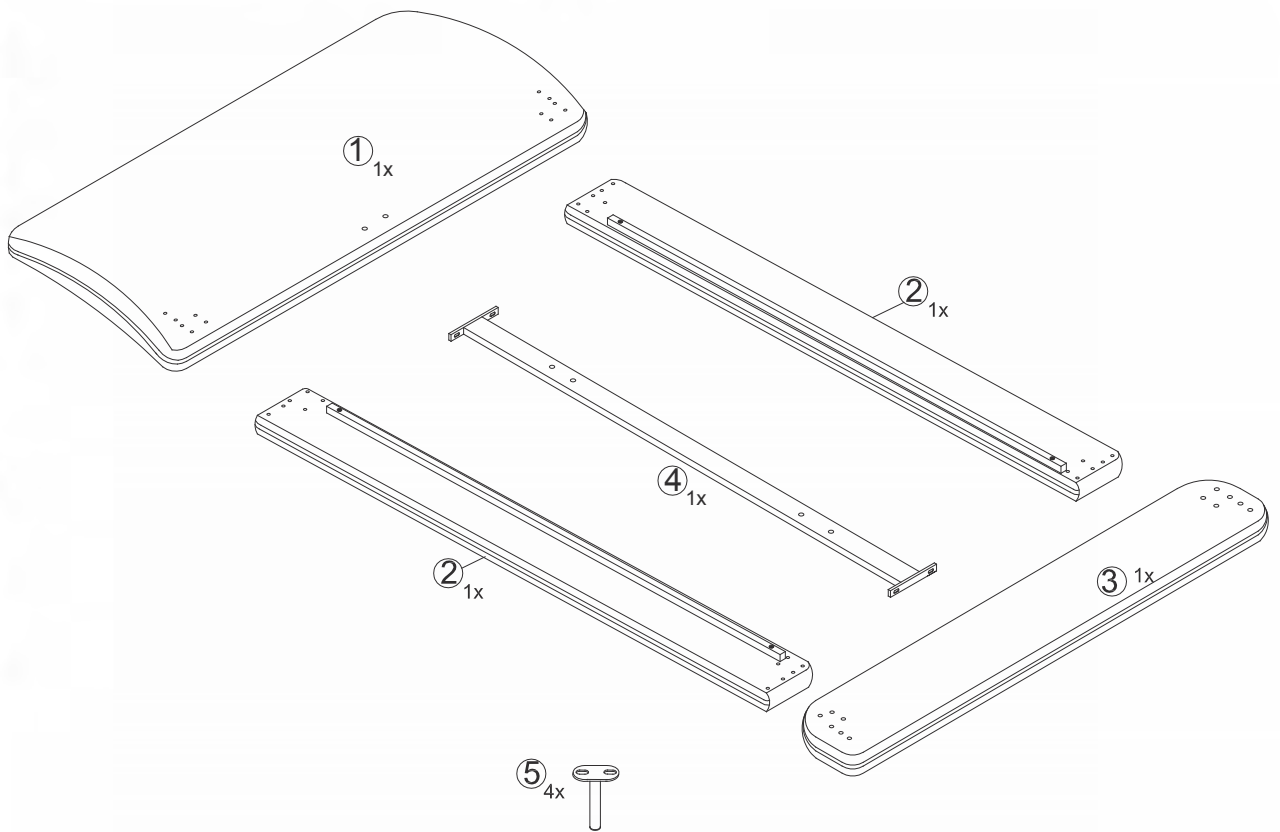

Dokument-Nr.: KB-342
Ausgabe: 20201106

Service • Assistenza • Dienstverlening • Serwis Servis • Szerviz • Сервисная служба		
Name • Nom • Nome • Naam • Nazwa • Имя • Názov • Név • Delumite • Isim • Название	EDVARDPB	
Nr. • No. • N° • Номер • Č • Sz	2089 7946 2925 1530 4076 0522 6779 4746 7357 7424 7714 8852 8187 4400 9369 7542 9479 2614	
Typ • Type • Тип • Típus • Tipo • Typ:	100X200CM 140X220CM 180X200CM	
	KB-342	