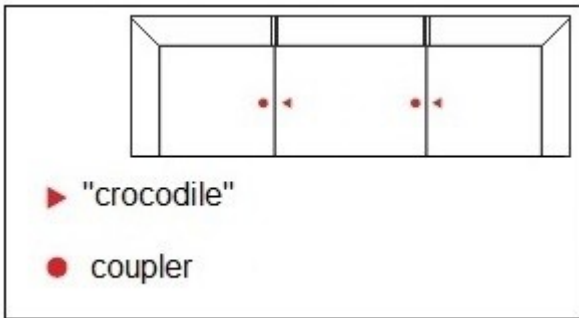

SCARA

40949
27.07.2022

0,3 h

- | | |
|----------------------------------|-------------------------------|
| (D) Montageanleitung | (GB) Assembly instructions |
| (FR) Notice de montage | (IT) Istruzioni di montaggio |
| (NL) Handleiding voor de montage | (PL) Instrukcja montażu |
| (CZ) Montážní návod | (SK) Návod na montáž |
| (HU) Szerelési útmutató | (RO) Instrucțiunile de montaj |
| (TR) Montaj talimatı | (RU) ИНСТРУКЦИЯ ПО МОНТАЖУ |