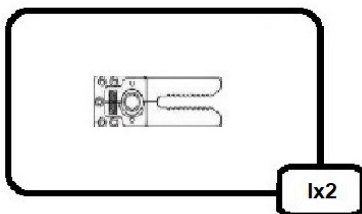

SCARA

40949
27.07.2022

0,3 h

- | | |
|----------------------------------|-------------------------------|
| (D) Montageanleitung | (GB) Assembly instructions |
| (FR) Notice de montage | (IT) Istruzioni di montaggio |
| (NL) Handleiding voor de montage | (PL) Instrukcja montażu |
| (CZ) Montážní návod | (SK) Návod na montáž |
| (HU) Szerelési útmutató | (RO) Instrucțiunile de montaj |
| (TR) Montaj talimatı | (RU) ИНСТРУКЦИЯ ПО МОНТАЖУ |