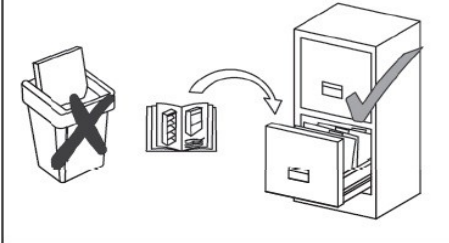

**Service · Assistenza · Dienstverlening · Serwis
Servis · Szerviz · Сервисная служба**

Nome · Nom · Nome · Naam · Nazwa · Jméno · Názov · Nev · Denumire · Isim · Название	Scara
Nr. · No. · N° · Номер · Č · Sz ·	
Typ · Type · Тип · Típus · Тиро · Тип	

A	B	C	D	E	F	G	H	I	J	K
.....	.....	.....	.....	.....	.....	.....	.....	.....	.....	.....