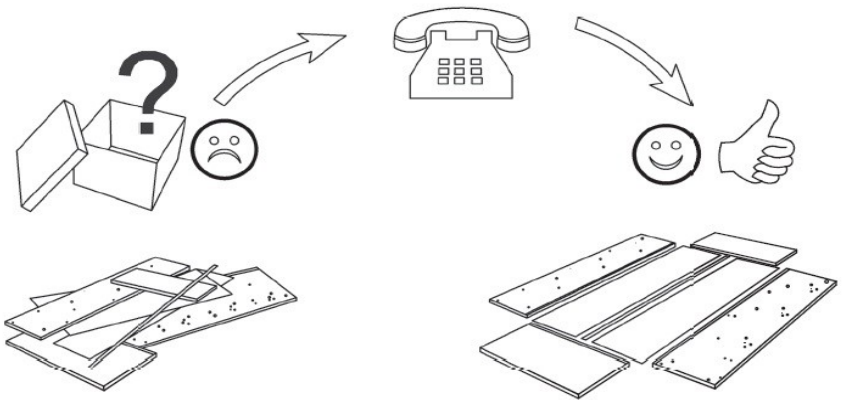

**Service · Assistenza · Dienstverlening · Serwis
Servis · Szerviz · Сервисная служба**

Nome · Nom · Nome · Naam · Nazwa · Jméno · Názov · Nev · Denumire · Isim · Название	Scara
Nr. · No. · N° · Номер · Č · Sz ·	
Typ · Type · Тип · Típus · Тиро · Тип	

A	B	C	D	E	F	G	H	I	J	K
.....	.....	.....	.....	.....	.....	.....	.....	.....	.....	.....