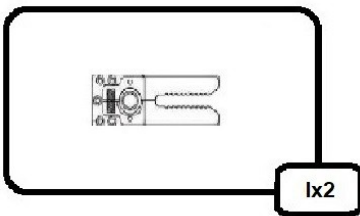

**Service · Assistenza · Dienstverlening · Serwis
Servis · Szerviz · Сервисная служба**

Nome · Nom · Nome · Naam · Nazwa · Jméno · Názov · Nev · Denumire · Isim · Название	Scara
Nr. · No. · N° · Номер · Č · Sz ·	
Typ · Type · Тип · Típus · Тиро · Тип	

A	B	C	D	E	F	G	H	I	J	K
.....	.....	.....	.....	.....	.....	.....	.....	.....	.....	.....