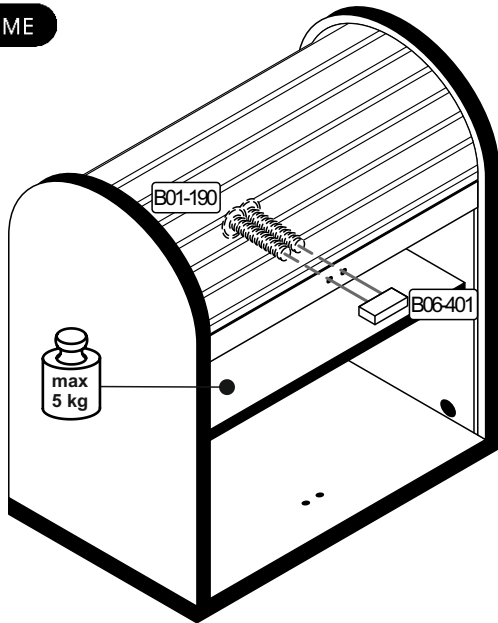

B01-30	
12x	3x16

Die Rückwand (HTR-00411) muss oben bündig am Bauteil (FTx-000241) montiert werden.

9

10

11

B01-37		B01-190		B06-401		B06-490	
1x	4,5x25	2x	M4x20	1x		1x	

▶ SCAN ME

▶ SCAN ME