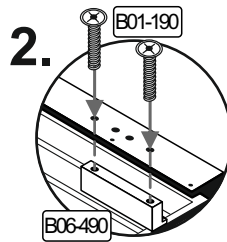

B01-30	
12x	3x16

Die Rückwand (HTR-00411) muss oben bündig am Bauteil (FTx-000241) montiert werden.

9

10

11

B01-37		B01-190		B06-401		B06-490	
1x	4,5x25	2x	M4x20	1x		1x	

▶ SCAN ME

▶ SCAN ME