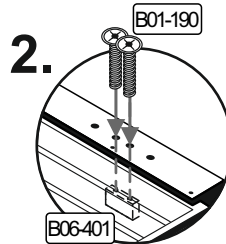

11

B01-37		B01-190		B06-401		B06-490	
1x	4,5x25	2x	M4x20	1x		1x	

▶ SCAN ME

▶ SCAN ME

▶ SCAN ME

▶ SCAN ME

**Sicherheitshinweise • Safety instructions •
Consignes de sécurité • Güvenlik uyarıları •
Norme di sicurezza • Veiligheidsinstructies •
Правила техники безопасности •
Bezpečnostní pokyny • Biztonságtechnikai
tudnivalók • Instrucțiuni referitoare la siguranță •
Wskazówki bezpieczeństwa • Bezpečnostné
pokyny**