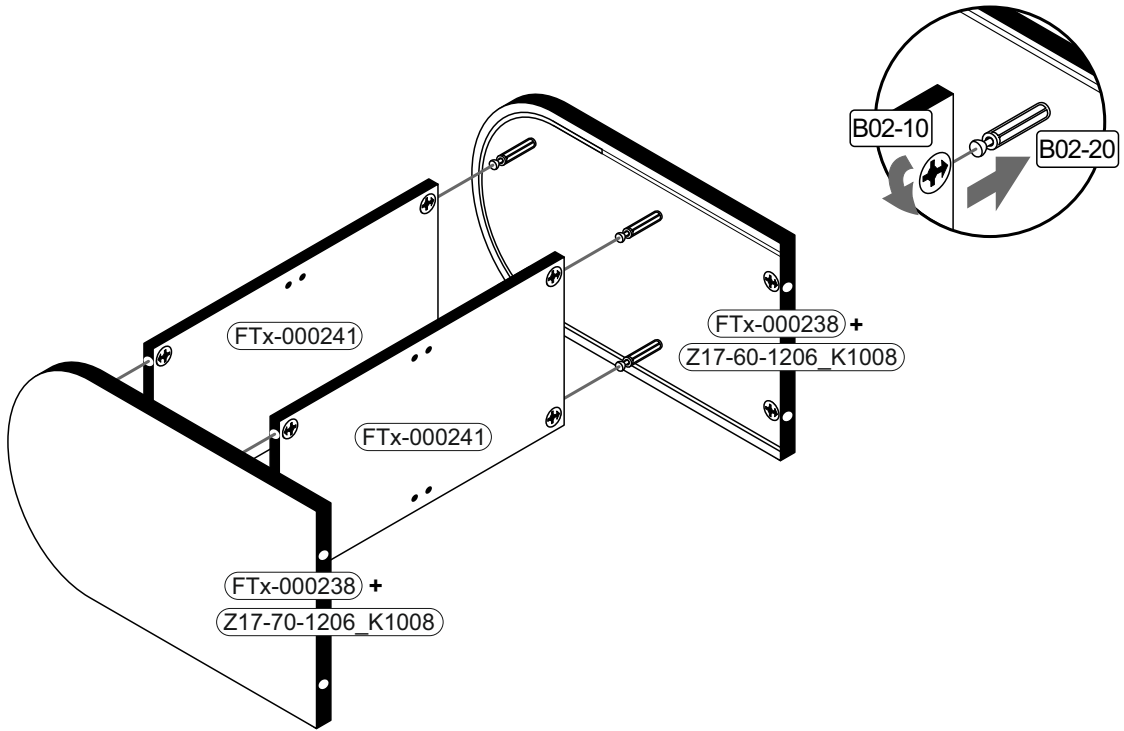

654 x 320
(FTx-000241)

675 x 327
(HTR-00411)

500 x 50
(Z02-500)

693 x 432
(FTx-000240)

Colli 2/2

1140 x 668
(Z18-15-1140)

7

8

B01-30	
12x	3x16

Die Rückwand (HTR-00411) muss oben bündig am Bauteil (FTx-000241) montiert werden.

9

10

11

B01-37		B01-190		B06-401		B06-490	
1x	4,5x25	2x	M4x20	1x		1x	

▶ SCAN ME

▶ SCAN ME