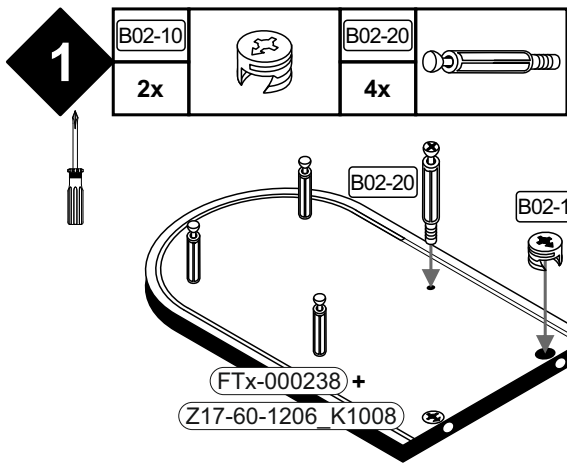

▶ SCAN ME

BT1-00160 Colli 2/2

B02-170 4x 	B06-401 1x 	B06-490 1x 
--	--	--

Colli 1/2

818 x 432
(FTx-000238) +
(Z17-70-1206_K1008)

654 x 320
(FTx-000241)

648 x 60
(FTx-000242)

818 x 432
(FTx-000238) +
(Z17-60-1206_K1008)

654 x 320
(FTx-000241)

675 x 327
(HTR-00411)

500 x 50
(Z02-500)

693 x 432
(FTx-000240)

Colli 2/2

1140 x 668
(Z18-15-1140)

7

8

B01-30	
12x	3x16

Die Rückwand (HTR-00411) muss oben bündig am Bauteil (FTx-000241) montiert werden.

9

10

11

B01-37		B01-190		B06-401		B06-490	
1x	4,5x25	2x	M4x20	1x		1x	

▶ SCAN ME

▶ SCAN ME