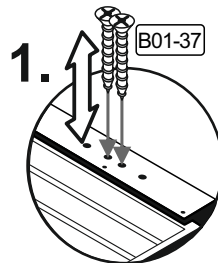

11

B01-37		B01-190		B06-401		B06-490	
1x	4,5x25	2x	M4x20	1x		1x	

▶ SCAN ME

▶ SCAN ME

▶ SCAN ME

▶ SCAN ME

**Sicherheitshinweise • Safety instructions •
Consignes de sécurité • Güvenlik uyarıları •
Norme di sicurezza • Veiligheidsinstructies •
Правила техники безопасности •
Bezpečnostní pokyny • Biztonságtechnikai
tudnivalók • Instrucțiuni referitoare la siguranță •
Wskazówki bezpieczeństwa • Bezpečnostné
pokyny**