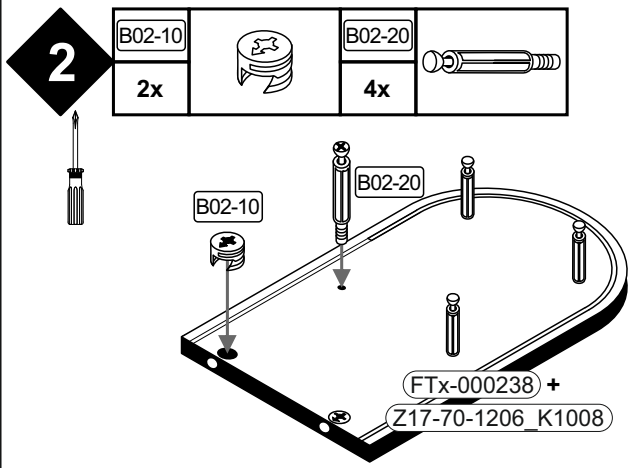

654 x 320
(FTx-000241)

675 x 327
(HTR-00411)

500 x 50
(Z02-500)

693 x 432
(FTx-000240)

Colli 2/2

1140 x 668
(Z18-15-1140)

7

8

B01-30	
12x	3x16

Die Rückwand (HTR-00411) muss oben bündig am Bauteil (FTx-000241) montiert werden.

9

10

11

B01-37		B01-190		B06-401		B06-490	
1x	4,5x25	2x	M4x20	1x		1x	

▶ SCAN ME

▶ SCAN ME