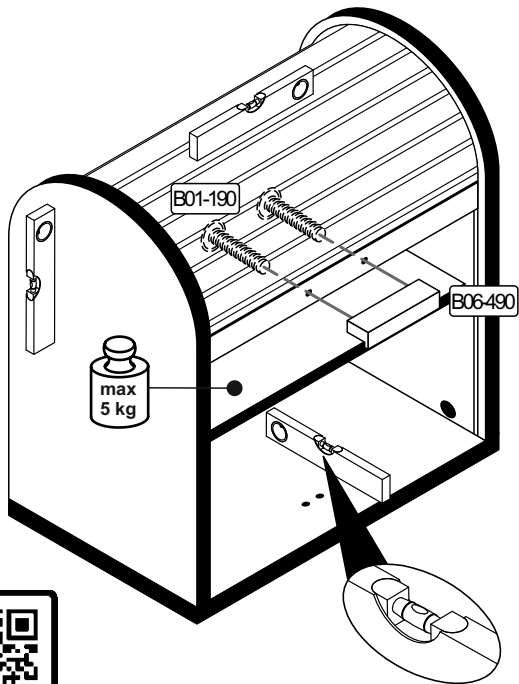

B01-30	
12x	3x16

Die Rückwand (HTR-00411) muss oben bündig am Bauteil (FTx-000241) montiert werden.

9

10

11

B01-37		B01-190		B06-401		B06-490	
1x	4,5x25	2x	M4x20	1x		1x	

▶ SCAN ME

▶ SCAN ME