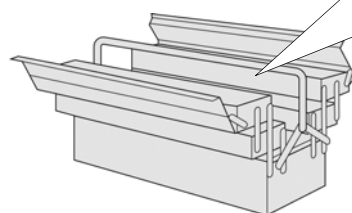

RU инструкция по сборке

PL Instrukcja montażu

SK Návod na montáž

HU Szerelési útmutató

TR Montaj talimati

0
10
20
30
40
50
60
70
80
90
100
110
120
130
140
150
160
170
180
190
200

Service • Assistenza • Dienstverlening • Serwis Servis • Szerviz • Сервисная служба	
Name • Nom • Nome • Naam Nazwa • Jméno • Názov • Név Denumire • Ísim • Название	Sabino o.KT DB
Nr. • No. • N° • Номер • Č • Sz	SH54
Typ • Type • Tip • Típus • Tipo Тип	BS