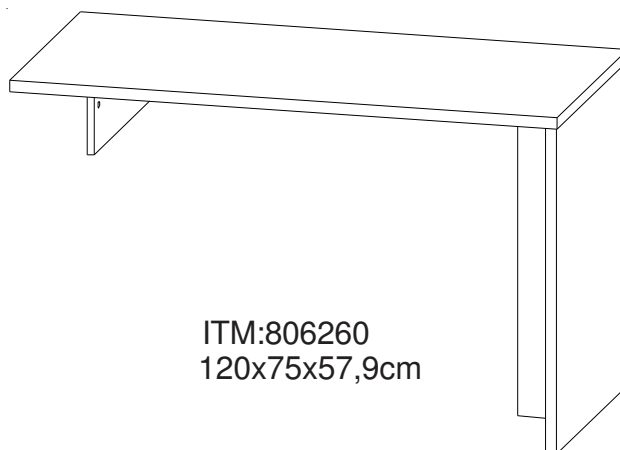

ITM:806260
120x75x57,9cm