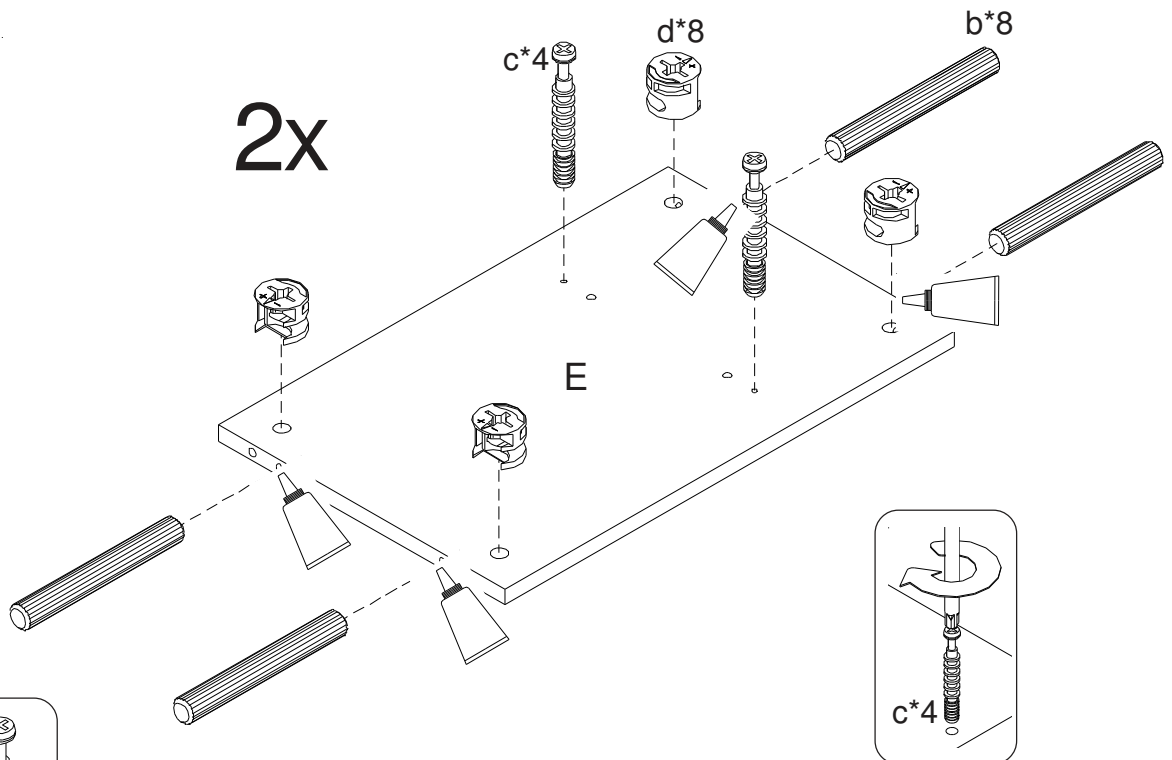

2

c*4

3

2x

b*8

c*4

d*8

i*2

c*4