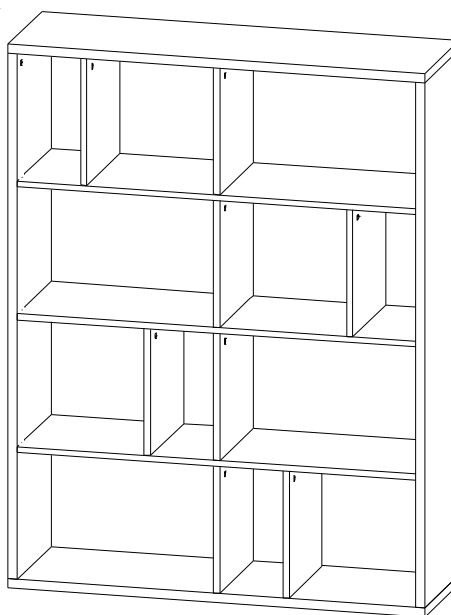

FORTUNA

ITM: 116262
58x146,6x34 cm

ø8x30
a 8x

ø8x60
b 20x

c 20x

d 20x

e 20x

ø7x50
f 2x

7

8

Variante 1

l*6

9

m*6

8

Variante 2

9

Collection ,Fortuna'

ITM:116262
58x146,6x34 cm

ITM:116263
112,5x146,6x34 cm

ITM:116264
34,1x34,1x33,4 cm

ITM:116265
34,1x34,1x33,4 cm

ITM:116266
34,1x34,1x33,3cm

ITM:116267
58x39,2x34cm