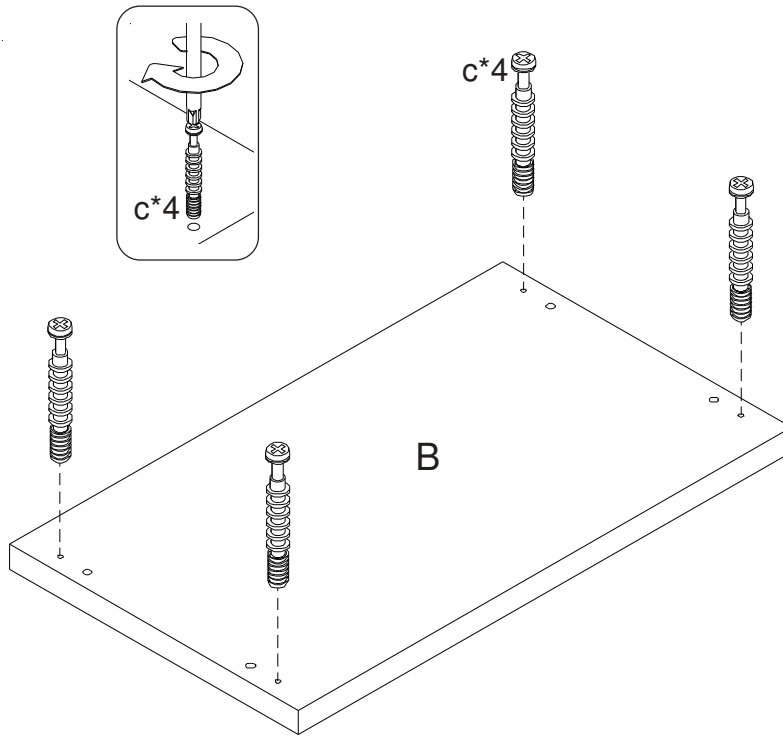

2

c*4

3

2x

b*8

c*4

d*8

i*2

c*4