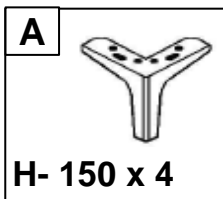

**Service • Usługa • Обслуживание • Servizio • Un service
Serviciu • Služba • Servis • Szolgáltatás**

Name • Nom • Nome • Naam
• Nazwa • Název • Názov
• Név • Nume • Isim
• Название

OLAND

• Nr • No • N° • Номер • C • Sz

56117022, 59292865, 63717927, 21967941, 91866865, 44668969,
61289334, 58604724, 50628669, 90390421, 65614624, 63532900,
50225820, 67507635