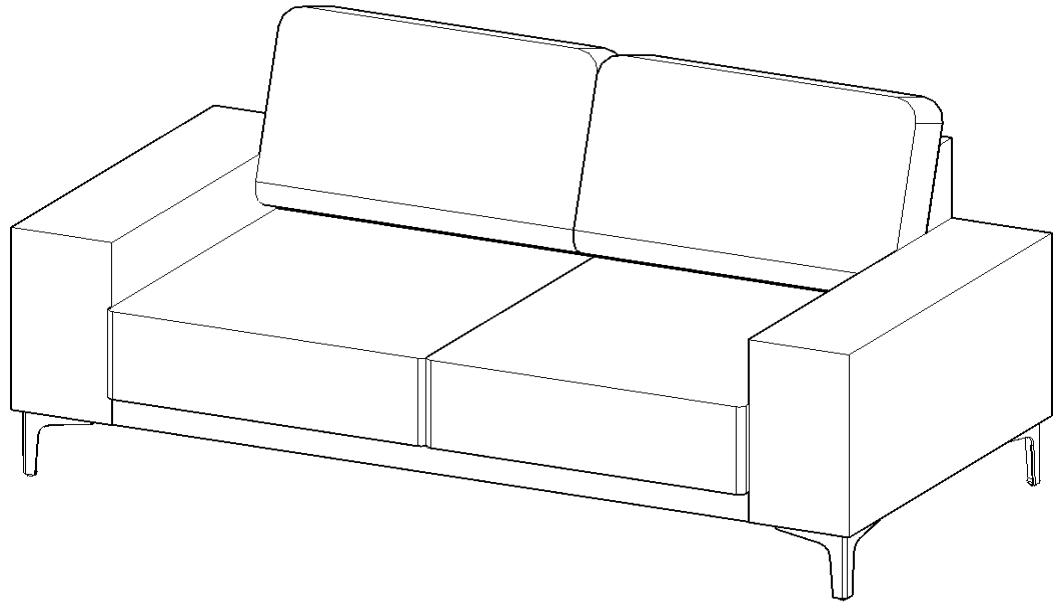

Art. No. 56117022, 59292865, 63717927, 21967941, 91866865, 44668969,
61289334, 58604724, 50628669, 90390421, 65614624, 63532900,
50225820, 67507635

OLAND

3 seater

- | | | | |
|-----------|------------------------------------|-----------|--------------------------------|
| D | Montageanleitung | GB | Assembly instructions |
| FR | Notice de montage | IT | Istruzioni di montaggio |
| NL | Handleiding voor de montage | PL | Instrukcja montażu |
| CZ | Montážní návod | SK | Návod na montáž |
| HU | Szerelési útmutató | RO | Instrucțiuni de montaj |
| TR | Montaj talimatı | RU | Инструкция по монтажу |