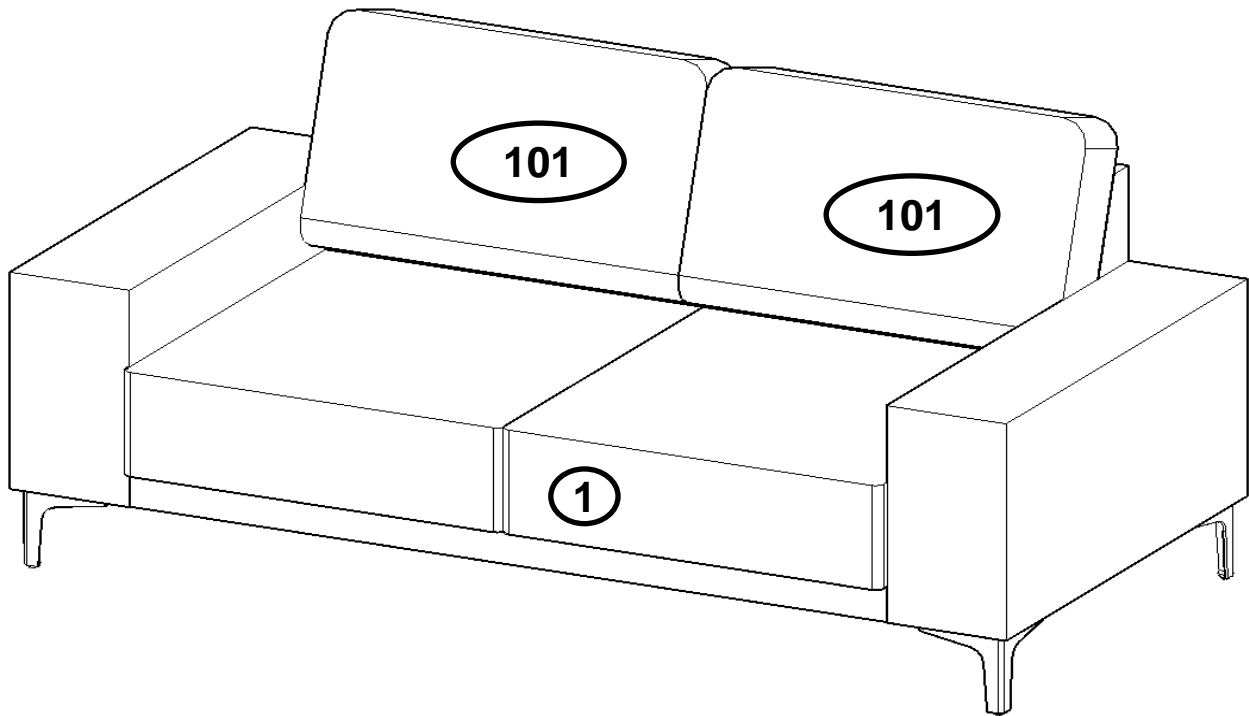

**Service • Usługa • Обслуживание • Servizio • Un service
Serviciu • Služba • Servis • Szolgáltatás**

Name • Nom • Nome • Naam
• Nazwa • Název • Názov
• Név • Nume • Isim
• Название

OLAND

• Nr • No • N° • Номер • C • Sz

56117022, 59292865, 63717927, 21967941, 91866865, 44668969,
61289334, 58604724, 50628669, 90390421, 65614624, 63532900,
50225820, 67507635