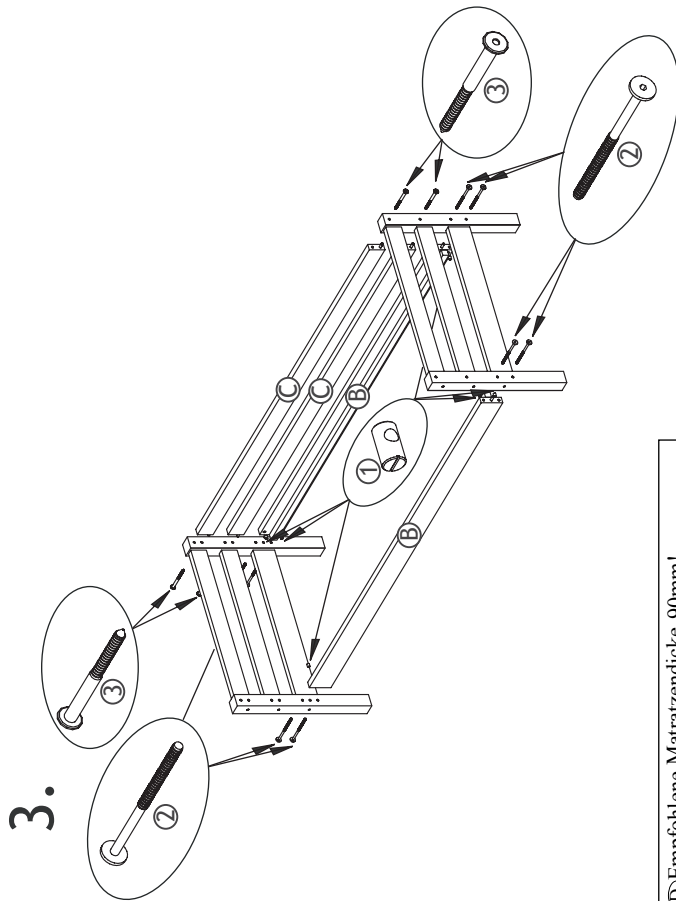

		mm	
1	1-000095-07	M6x10/6	x12
2	1-000096-07	M6x80	x12
3	1-000097-07	6,3x80	x12
5	1-000015-07	Z4	x1
6	1-000013-00	8x40	x24
7	1-000014-57	6x8	x12
10	1-000012-07	3x30	x32

1-000001=

2.x2

4.

3.

4.1.

4.2.

① Hergestellt von: Hoppekids SIA / Novadnieki / LV-3801 / Saldus / www.hoppekids.com DIN EN 747-1+A1:2015
 ② Fabriqué par: Hoppekids SIA / Novadnieki / LV-3801 / Saldus / www.hoppekids.com DIN EN 747-1+A1:2015
 ③ Vervaardigd door: Hoppekids SIA / Novadnieki / LV-3801 / Saldus / www.hoppekids.com DIN EN 747-1+A1:2015
 ④ Výrobce: Hoppekids SIA / Novadnieki / LV-3801 / Saldus / www.hoppekids.com DIN EN 747-1+A1:2015
 ⑤ Framleitt af: Hoppekids SIA / Novadnieki / LV-3801 / Saldus / www.hoppekids.com DIN EN 747-1+A1:2015
 ⑥ Таратндан үретмиштр: Hoppekids SIA / Novadnieki / LV-3801 / Saldus / www.hoppekids.com DIN EN 747-1+A1:2015
 ⑦ Made by: Hoppekids SIA / Novadnieki / LV-3801 / Saldus / www.hoppekids.com DIN EN 747-1+A1:2015
 ⑧ Prodotto da: Hoppekids SIA / Novadnieki / LV-3801 / Saldus / www.hoppekids.com DIN EN 747-1+A1:2015
 ⑨ Wyprodukowane przez: Hoppekids SIA / Novadnieki / LV-3801 / Saldus / www.hoppekids.com DIN EN 747-1+A1:2015
 ⑩ Výrobca: Hoppekids SIA / Novadnieki / LV-3801 / Saldus / www.hoppekids.com DIN EN 747-1+A1:2015
 ⑪ Prodsus de: Hoppekids SIA / Novadnieki / LV-3801 / Saldus / www.hoppekids.com DIN EN 747-1+A1:2015
 ⑫ Изготовитель: Hoppekids SIA / Novadnieki / LV-3801 / Saldus / www.hoppekids.com DIN EN 747-1+A1:2015

① Empfohlene Matratzendicke 90mm!
 ② Epaisseur de matelas recommandée : 90mm!
 ③ Aanbevolen matras dikte is 90 mm
 ④ Doporučená tloušťka matrace je 90 mm!
 ⑤ Az ajánlott matracméret 90 mm!
 ⑥ Önerilen yatak şilte kalınlığı 90 mm'dir!
 ⑦ Recommended mattress thickness 90mm!
 ⑧ Spessore consigliato del materasso 90mm!
 ⑨ Zalecana grubość materacu 90 mm!
 ⑩ Odporúčaná hrúbka matrace 90 mm!
 ⑪ Grosimea recomandată a saltelei este de 90mm!
 ⑫ Рекомендуемая высота матраса- 90мм