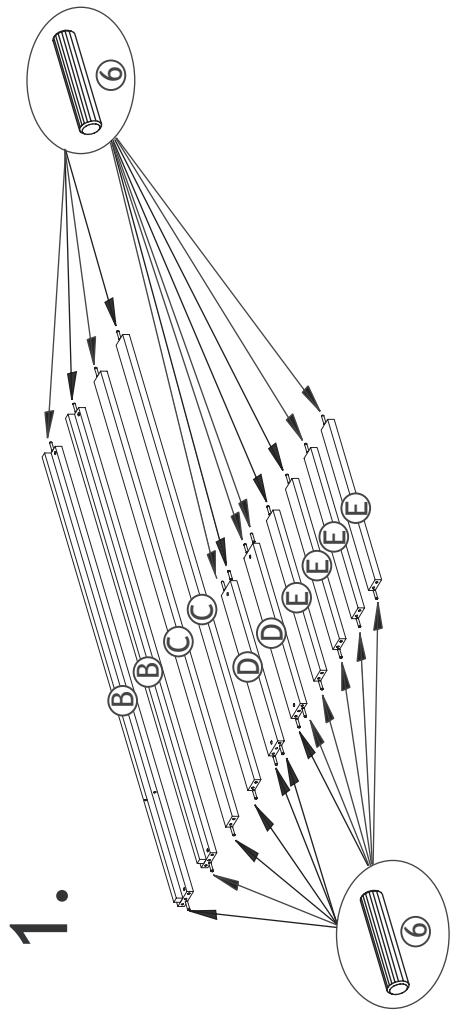

Name • Nom • Nome • Naam • Nazwa • Jméno • Názov
Név • Denumire • Isim • Название

Nr. • No. • N° • Č • Sz • Номер

Typ • Type • Tip • Tipus • Druh • Тип • Тип

A.i. Nr.	Article Nr.	pcs
A1	111110-32	x2
A2	111111-32	x2
B	008213-32	x2
C	008210-32	x2
D	008410-32	x2
E	008421-32	x4
F	108820-00	x16

		mm	
1	1-000095-07	M6x10/6	x12
2	1-000096-07	M6x80	x12
3	1-000097-07	6,3x80	x12
5	1-000015-07	Z4	x1
6	1-000013-00	8x40	x24
7	1-000014-57	6x8	x12
10	1-000012-07	3x30	x32

1-000001=

2.x2

4.

3.

4.1.

4.2.

① Hergestellt von: Hoppekids SIA / Novadnieki / LV-3801 / Saldus / www.hoppekids.com DIN EN 747-1+A1:2015
 ② Fabriqué par: Hoppekids SIA / Novadnieki / LV-3801 / Saldus / www.hoppekids.com DIN EN 747-1+A1:2015
 ③ Vervaardigd door: Hoppekids SIA / Novadnieki / LV-3801 / Saldus / www.hoppekids.com DIN EN 747-1+A1:2015
 ④ Výrobce: Hoppekids SIA / Novadnieki / LV-3801 / Saldus / www.hoppekids.com DIN EN 747-1+A1:2015
 ⑤ Framleitt af: Hoppekids SIA / Novadnieki / LV-3801 / Saldus / www.hoppekids.com DIN EN 747-1+A1:2015
 ⑥ Таратндан үретмиштр: Hoppekids SIA / Novadnieki / LV-3801 / Saldus / www.hoppekids.com DIN EN 747-1+A1:2015
 ⑦ Made by: Hoppekids SIA / Novadnieki / LV-3801 / Saldus / www.hoppekids.com DIN EN 747-1+A1:2015
 ⑧ Prodotto da: Hoppekids SIA / Novadnieki / LV-3801 / Saldus / www.hoppekids.com DIN EN 747-1+A1:2015
 ⑨ Wyprodukowane przez: Hoppekids SIA / Novadnieki / LV-3801 / Saldus / www.hoppekids.com DIN EN 747-1+A1:2015
 ⑩ Výrobca: Hoppekids SIA / Novadnieki / LV-3801 / Saldus / www.hoppekids.com DIN EN 747-1+A1:2015
 ⑪ Prodsus de: Hoppekids SIA / Novadnieki / LV-3801 / Saldus / www.hoppekids.com DIN EN 747-1+A1:2015
 ⑫ Изготовитель: Hoppekids SIA / Novadnieki / LV-3801 / Saldus / www.hoppekids.com DIN EN 747-1+A1:2015