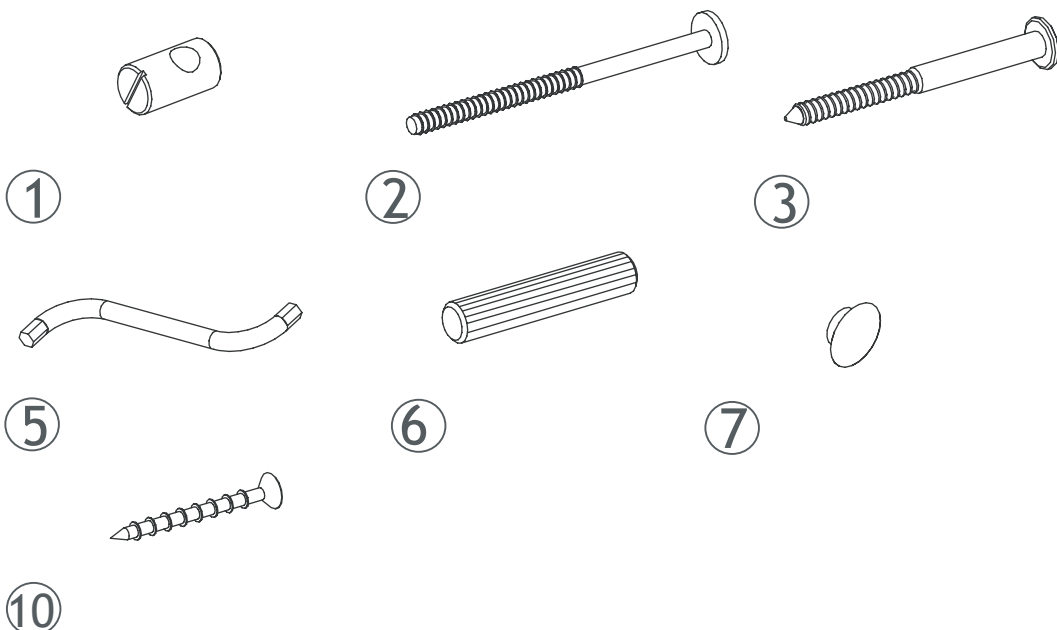

		mm	
1	1-000095-07	M6x10/6	x12
2	1-000096-07	M6x80	x12
3	1-000097-07	6,3x80	x12
5	1-000015-07	Z4	x1
6	1-000013-00	8x40	x24
7	1-000014-57	6x8	x12
10	1-000012-07	3x30	x32

1-000001=

2.x2

4.

3.

4.1.

4.2.

① Hergestellt von: Hoppekids SIA / Novadnieki / LV-3801 / Saldus / www.hoppekids.com DIN EN 747-1+A1:2015
 ② Fabriqué par: Hoppekids SIA / Novadnieki / LV-3801 / Saldus / www.hoppekids.com DIN EN 747-1+A1:2015
 ③ Vervaardigd door: Hoppekids SIA / Novadnieki / LV-3801 / Saldus / www.hoppekids.com DIN EN 747-1+A1:2015
 ④ Výrobce: Hoppekids SIA / Novadnieki / LV-3801 / Saldus / www.hoppekids.com DIN EN 747-1+A1:2015
 ⑤ Framleitt af: Hoppekids SIA / Novadnieki / LV-3801 / Saldus / www.hoppekids.com DIN EN 747-1+A1:2015
 ⑥ Таратндан үретмиштр: Hoppekids SIA / Novadnieki / LV-3801 / Saldus / www.hoppekids.com DIN EN 747-1+A1:2015
 ⑦ Made by: Hoppekids SIA / Novadnieki / LV-3801 / Saldus / www.hoppekids.com DIN EN 747-1+A1:2015
 ⑧ Prodotto da: Hoppekids SIA / Novadnieki / LV-3801 / Saldus / www.hoppekids.com DIN EN 747-1+A1:2015
 ⑨ Wyprodukowane przez: Hoppekids SIA / Novadnieki / LV-3801 / Saldus / www.hoppekids.com DIN EN 747-1+A1:2015
 ⑩ Výrobca: Hoppekids SIA / Novadnieki / LV-3801 / Saldus / www.hoppekids.com DIN EN 747-1+A1:2015
 ⑪ Prodsus de: Hoppekids SIA / Novadnieki / LV-3801 / Saldus / www.hoppekids.com DIN EN 747-1+A1:2015
 ⑫ Изготовитель: Hoppekids SIA / Novadnieki / LV-3801 / Saldus / www.hoppekids.com DIN EN 747-1+A1:2015