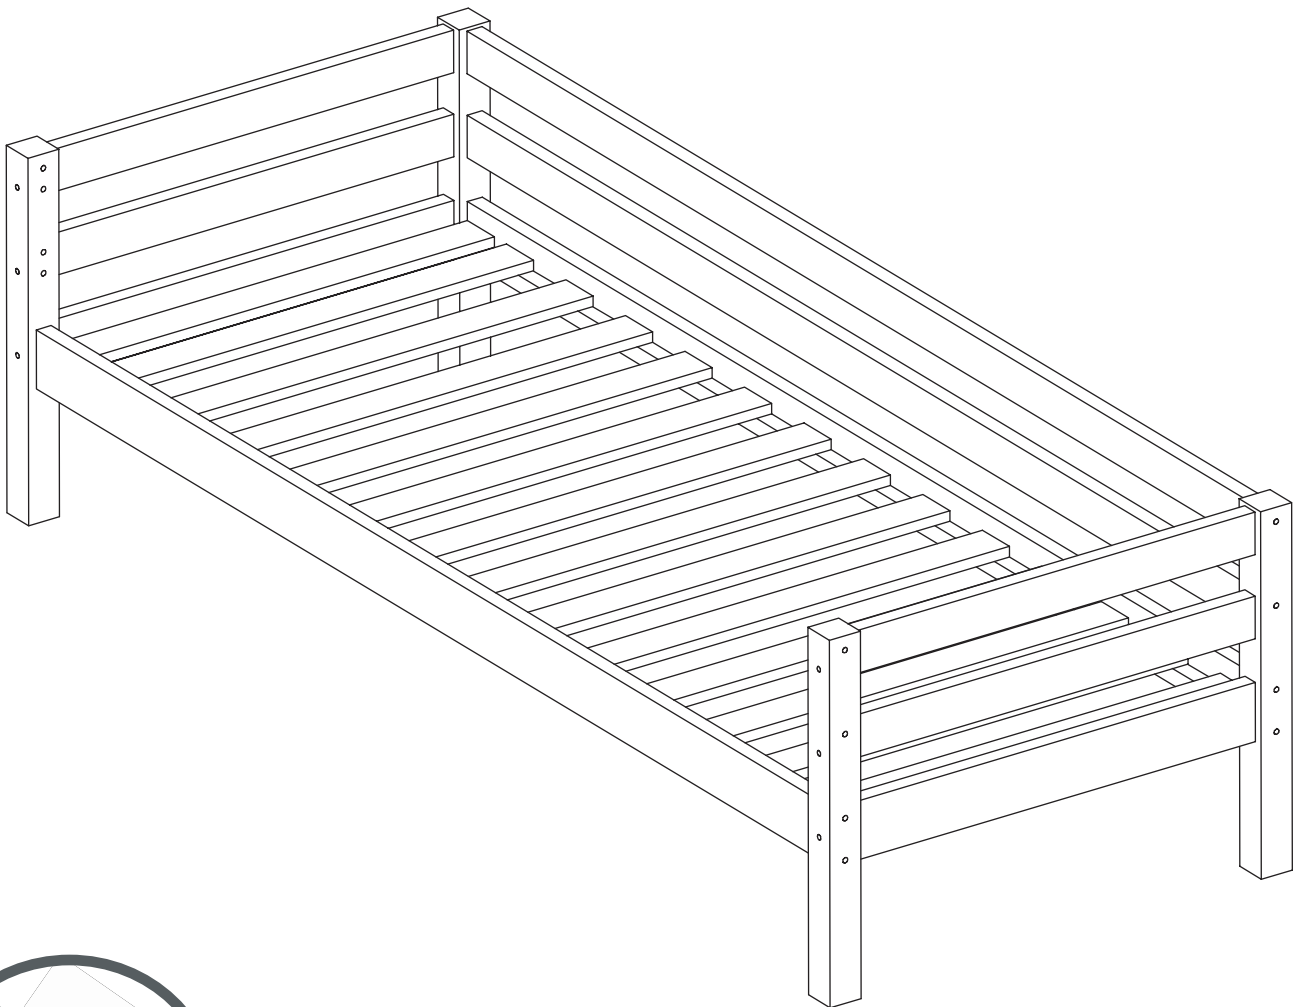

Ⓛ Aufbauanleitung

Ⓛ Notice de montage

Ⓛ Handleiding voor de montage

Ⓛ Montážní návod

Ⓛ Szerelési útmutató

Ⓛ Montaj talimatları

Ⓛ Assembly instruction

Ⓛ Istruzioni di montaggio

Ⓛ Instrukcja montażu

Ⓛ Návod na montáž

Ⓛ Instrucțiuni de montaj

Ⓛ Инструкция по монтажу

36-1002-32-09A

DIN EN 747-1+A1:2015
DIN EN 747-2+A1:2015