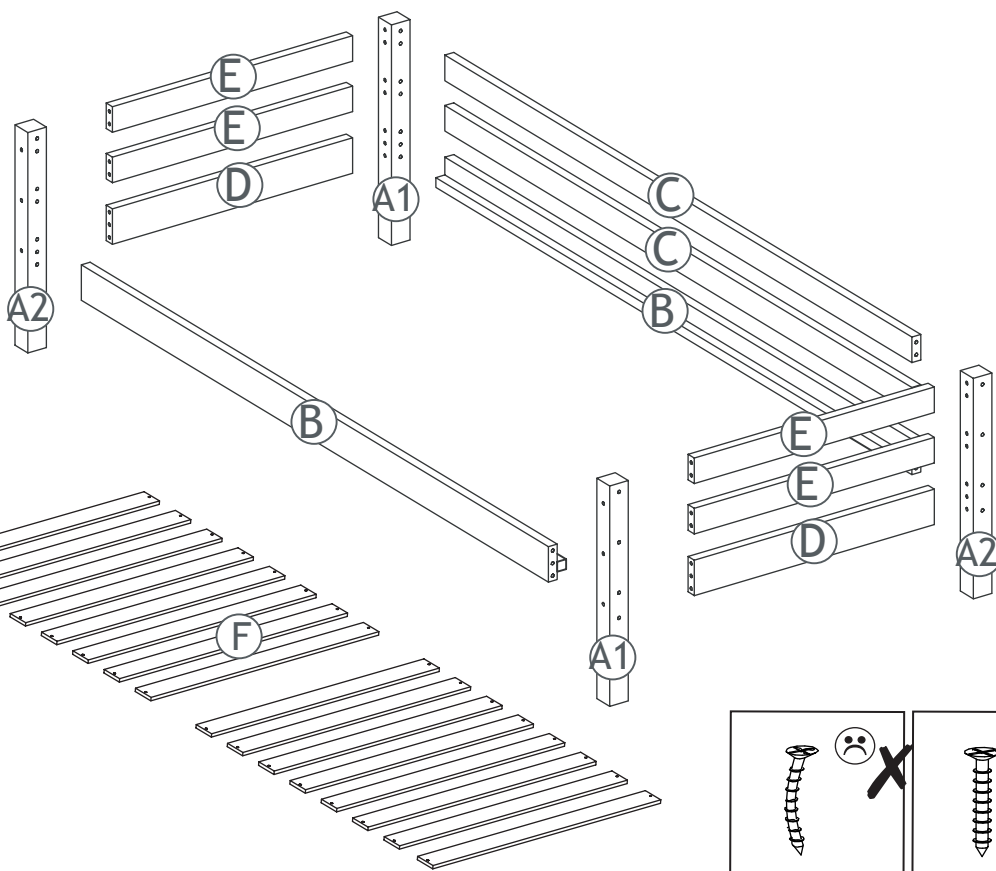

Service • Assistenza • Dienstverlening • Serwis Servis • Szerviz • Сервисная служба

Name • Nom • Nome • Naam • Nazwa • Jméno • Názov
Név • Denumire • Isim • Название

Nr. • No. • N° • Č • Sz • Номер

Typ • Type • Tip • Tipus • Druh • Тип • Тип

A.i. Nr.	Article Nr.	pcs
A1	111110-32	x2
A2	111111-32	x2
B	008213-32	x2
C	008210-32	x2
D	008410-32	x2
E	008421-32	x4
F	108820-00	x16