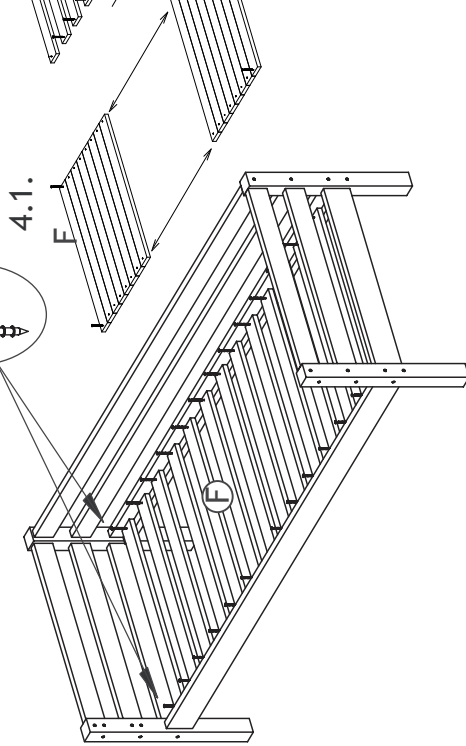

		mm	
1	1-000095-07	M6x10/6	x12
2	1-000096-07	M6x80	x12
3	1-000097-07	6,3x80	x12
5	1-000015-07	Z4	x1
6	1-000013-00	8x40	x24
7	1-000014-57	6x8	x12
10	1-000012-07	3x30	x32

1-000001=

2.x2

4.

3.

4.1.

4.2.

① Hergestellt von: Hoppekids SIA / Novadnieki / LV-3801 / Saldus / www.hoppekids.com DIN EN 747-1+A1:2015
 ② Fabriqué par: Hoppekids SIA / Novadnieki / LV-3801 / Saldus / www.hoppekids.com DIN EN 747-1+A1:2015
 ③ Vervaardigd door: Hoppekids SIA / Novadnieki / LV-3801 / Saldus / www.hoppekids.com DIN EN 747-1+A1:2015
 ④ Výrobce: Hoppekids SIA / Novadnieki / LV-3801 / Saldus / www.hoppekids.com DIN EN 747-1+A1:2015
 ⑤ Framleitt af: Hoppekids SIA / Novadnieki / LV-3801 / Saldus / www.hoppekids.com DIN EN 747-1+A1:2015
 ⑥ Таратндан үретмиштр: Hoppekids SIA / Novadnieki / LV-3801 / Saldus / www.hoppekids.com DIN EN 747-1+A1:2015
 ⑦ Made by: Hoppekids SIA / Novadnieki / LV-3801 / Saldus / www.hoppekids.com DIN EN 747-1+A1:2015
 ⑧ Prodotto da: Hoppekids SIA / Novadnieki / LV-3801 / Saldus / www.hoppekids.com DIN EN 747-1+A1:2015
 ⑨ Wyprodukowane przez: Hoppekids SIA / Novadnieki / LV-3801 / Saldus / www.hoppekids.com DIN EN 747-1+A1:2015
 ⑩ Výrobca: Hoppekids SIA / Novadnieki / LV-3801 / Saldus / www.hoppekids.com DIN EN 747-1+A1:2015
 ⑪ Prodsus de: Hoppekids SIA / Novadnieki / LV-3801 / Saldus / www.hoppekids.com DIN EN 747-1+A1:2015
 ⑫ Изготовитель: Hoppekids SIA / Novadnieki / LV-3801 / Saldus / www.hoppekids.com DIN EN 747-1+A1:2015

① Empfohlene Matratzendicke 90mm!
 ② Epaisseur de matelas recommandée : 90mm!
 ③ Aanbevolen matras dikte is 90 mm
 ④ Doporučená tloušťka matrace je 90 mm!
 ⑤ Az ajánlott matracméret 90 mm!
 ⑥ Önerilen yatak şilte kalınlığı 90 mm'dir!
 ⑦ Recommended mattress thickness 90mm!
 ⑧ Spessore consigliato del materasso 90mm!
 ⑨ Zalecana grubość materacu 90 mm!
 ⑩ Odporúčaná hrúbka matrace 90 mm!
 ⑪ Grosimea recomandată a saltelei este de 90mm!
 ⑫ Рекомендуемая высота матраса- 90мм