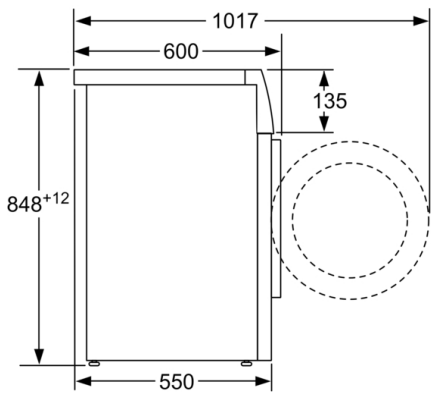

Technische Informationen

- unterschiebbar ab 85 cm Nischenhöhe
- Gerätegröße (H x B): 84.8 cm x 59.8 cm
- Gerätetiefe: 55.0 cm
- Gerätetiefe inkl. Türe: 60.0 cm
- Gerätetiefe mit geöffneter Türe: 101.7 cm

Maße in mm

Maße in mm