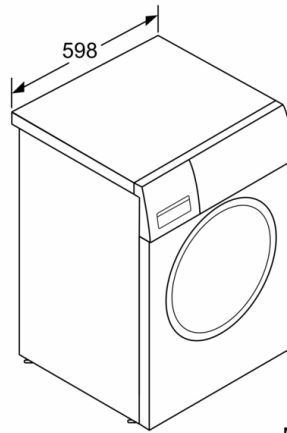

Technische Informationen

- unterschiebbar ab 85 cm Nischenhöhe
- Gerätegröße (H x B): 84.8 cm x 59.8 cm
- Gerätetiefe: 55.0 cm
- Gerätetiefe inkl. Türe: 60.0 cm
- Gerätetiefe mit geöffneter Türe: 101.7 cm

Maße in mm

Maße in mm