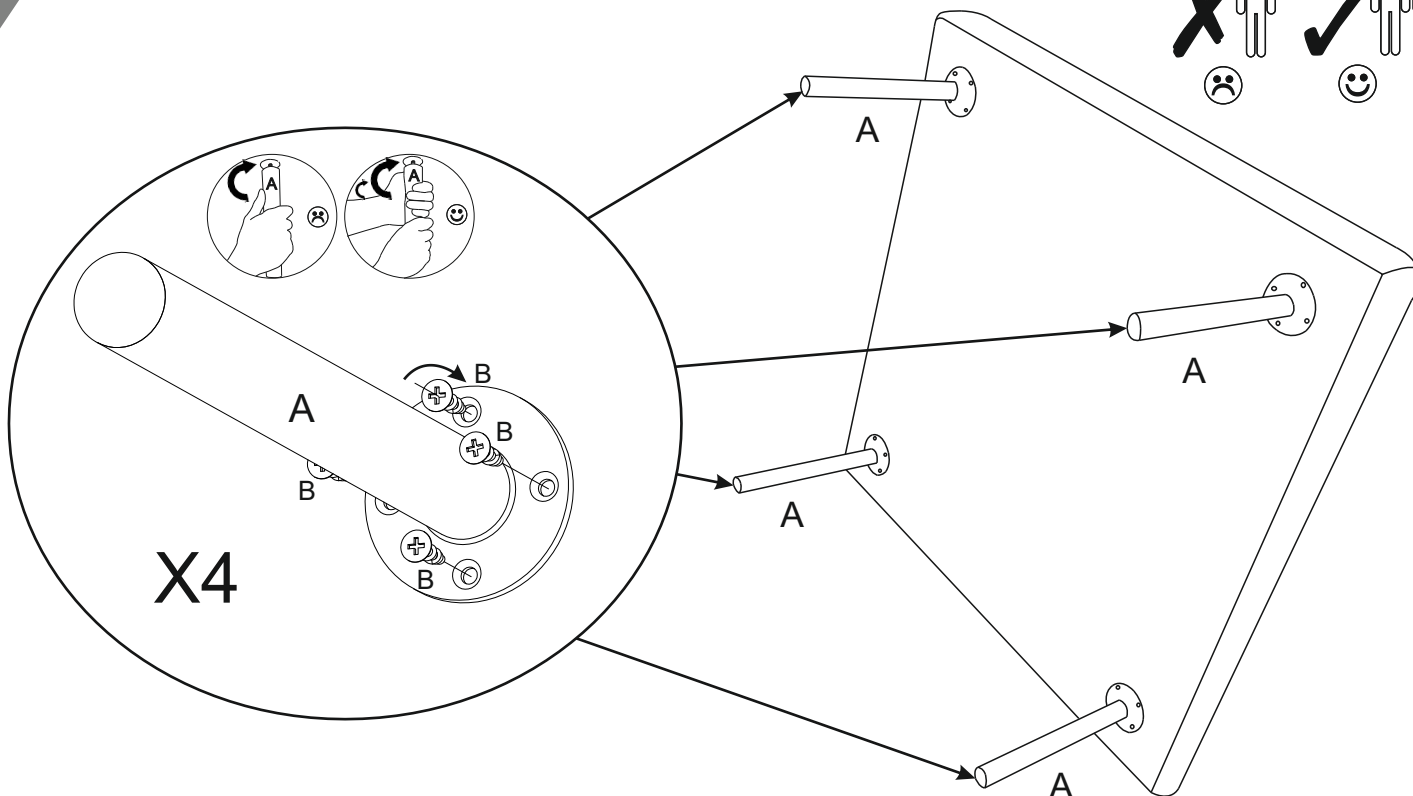

**Service • Assistenza • Dienstverlening • Serwis
Servis • Szerviz • Сервисная служба**

Name • Nom • Nome • Naam •
Nazwa • Jméno • Název • Név •
Denumire • Ísim • Название

Mavis

Nr. • No. • N° • Номер • Č • Sz
35097333

Typ • Type • Tip •
Tipus • Tipo • Тип

1

2