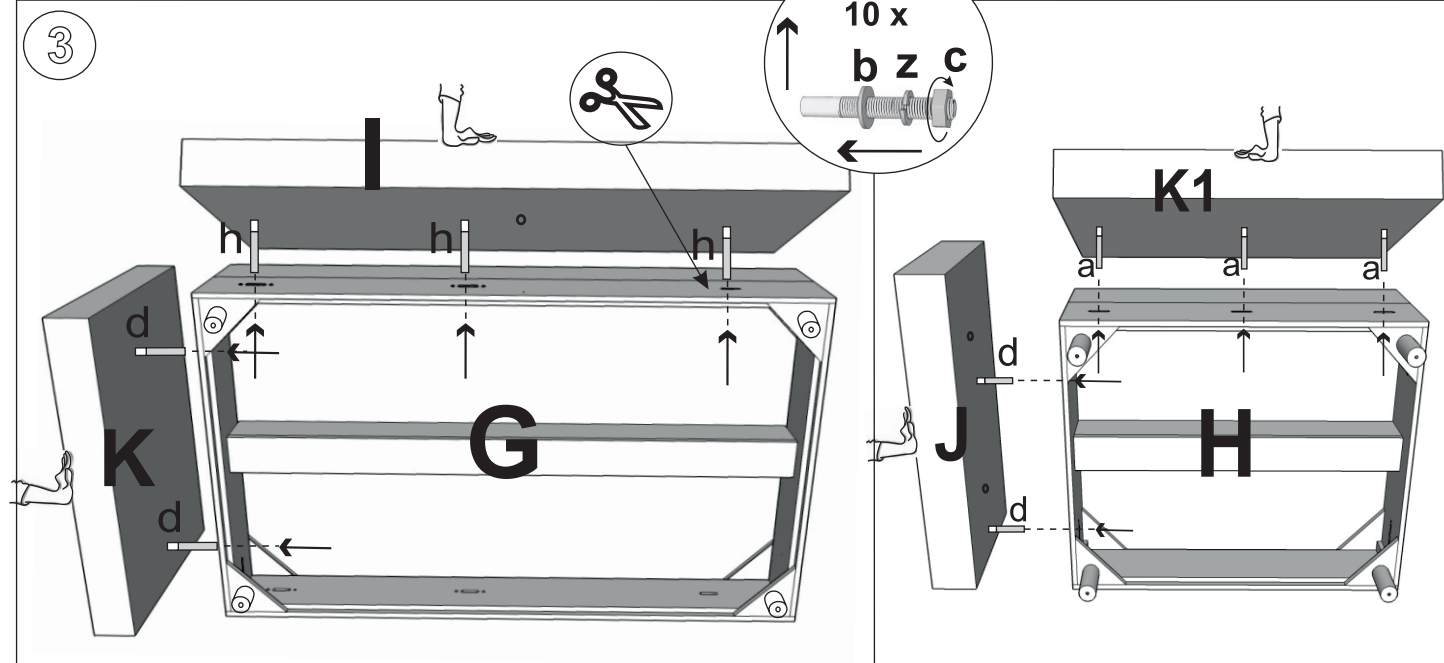

# TONI SET

- (DE) Montageanleitung
- (PL) Instrukcja montażu
- (NL) Handleiding voor de montage
- (GB) Assembly instructions
- (TR) Montaj talimatı
- (RU) Инструкция по монтажу
- (IT) Istruzioni di montaggio
- (FR) Notice de montage
- (RO) Instrucțiuni de asamblare
- (SK) Montážny návod
- (CZ) Montážní návod
- (HU) Szerelési útmutató

3 x (8x90) a	3 x (8x100) h	4 x (8x80) d	10 x M8 c	4 x (M6x35) e	4 x f	12 x y	8 x g
12 x W 100mm 50mm	10 x z	10 x Ø8 b	4 x (M6x40) i	2x v	5x s	2x t	1x u

TONI SET - L

Ver: 26/02/2024

TONI SET - L

3 x (8x90) a	3 x (8x100) h	4 x (8x80) d	10 x M8. c	4 x (M6x35) e	4 x f	12 x y	8 x g
12 x 50mm w	10 x z	10 x Ø8 b	4 x (M6x40) i	2x v	5x s	2x t	1x u

TONI SET - R

TONI SET - R