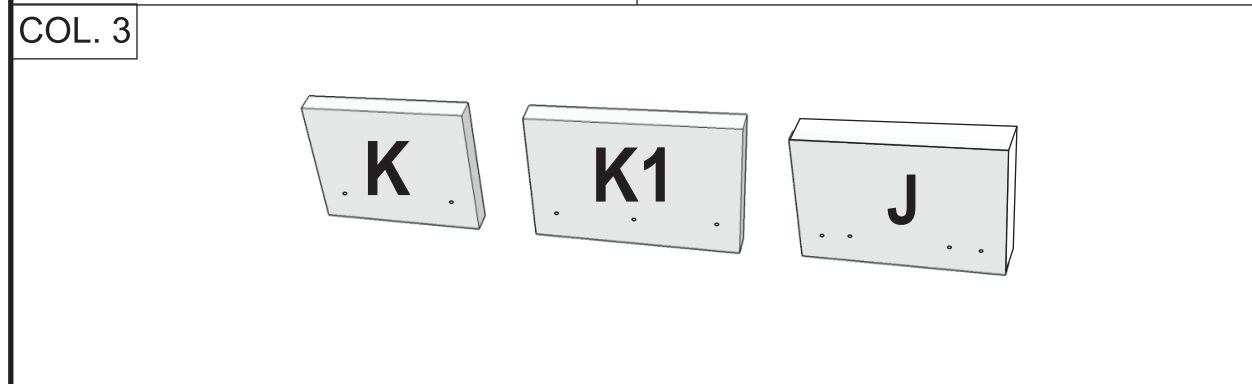

3 x (8x90) a	3 x (8x100) h	4 x (8x80) d	10 x M8. c	4 x (M6x35) e	4 x f	12 x y	8 x g
12 x 50mm w	10 x z	10 x Ø8 b	4 x (M6x40) i	2x v	5x s	2x t	1x u

TONI SET - R