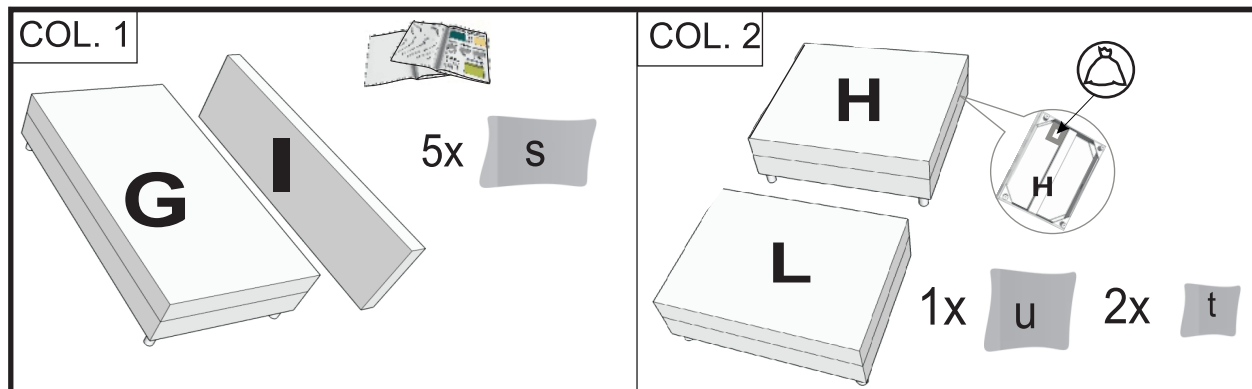

# TONI SET

- (DE) Montageanleitung
- (PL) Instrukcja montażu
- (NL) Handleiding voor de montage
- (GB) Assembly instructions
- (TR) Montaj talimatı
- (RU) Инструкция по монтажу
- (IT) Istruzioni di montaggio
- (FR) Notice de montage
- (RO) Instrucțiuni de asamblare
- (SK) Montážny návod
- (CZ) Montážní návod
- (HU) Szerelési útmutató

3 x (8x90) a	3 x (8x100) h	4 x (8x80) d	10 x M8 c	4 x (M6x35) e	4 x f	12 x y	8 x g
12 x W 100mm 50mm	10 x z	10 x Ø8 b	4 x (M6x40) i	2x v	5x s	2x t	1x u

TONI SET - L

Ver: 26/02/2024

TONI SET - L

3 x (8x90) a	3 x (8x100) h	4 x (8x80) d	10 x M8. c	4 x (M6x35) e	4 x f	12 x y	8 x g
12 x 50mm w	10 x z	10 x Ø8 b	4 x (M6x40) i	2x v	5x s	2x t	1x u

TONI SET - R

TONI SET - R