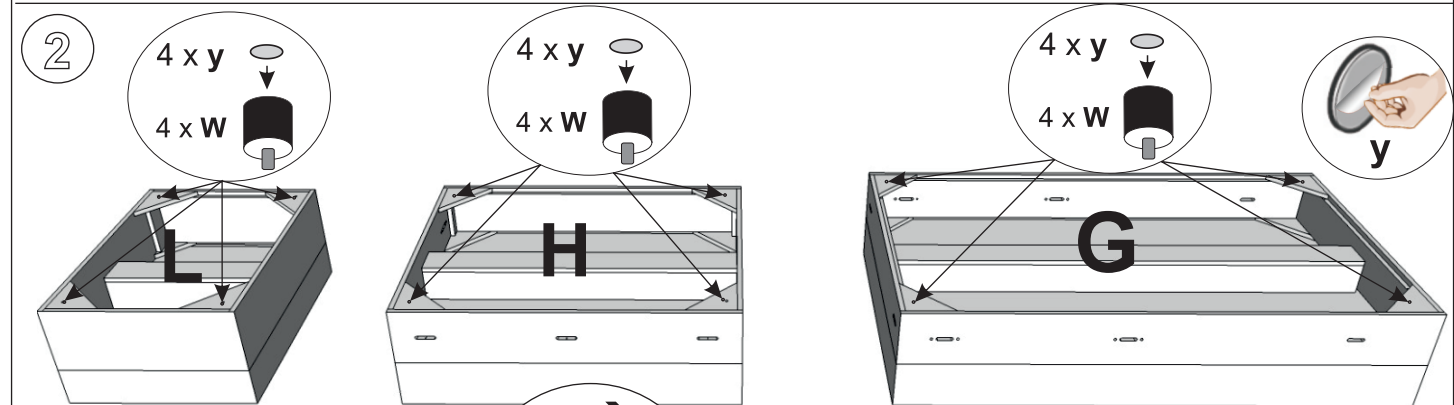

# TONI SET

- (DE) Montageanleitung
- (PL) Instrukcja montażu
- (NL) Handleiding voor de montage
- (GB) Assembly instructions
- (TR) Montaj talimatı
- (RU) Инструкция по монтажу
- (IT) Istruzioni di montaggio
- (FR) Notice de montage
- (RO) Instrucțiuni de asamblare
- (SK) Montážny návod
- (CZ) Montážní návod
- (HU) Szerelési útmutató

3 x (8x90) a	3 x (8x100) h	4 x (8x80) d	10 x M8. c	4 x (M6x35) e	4 x f	12 x y	8 x g
12 x 50mm w	10 x z	10 x Ø8 b	4 x (M6x40) i	2x v	5x s	2x t	1x u

TONI SET - R

TONI SET - R