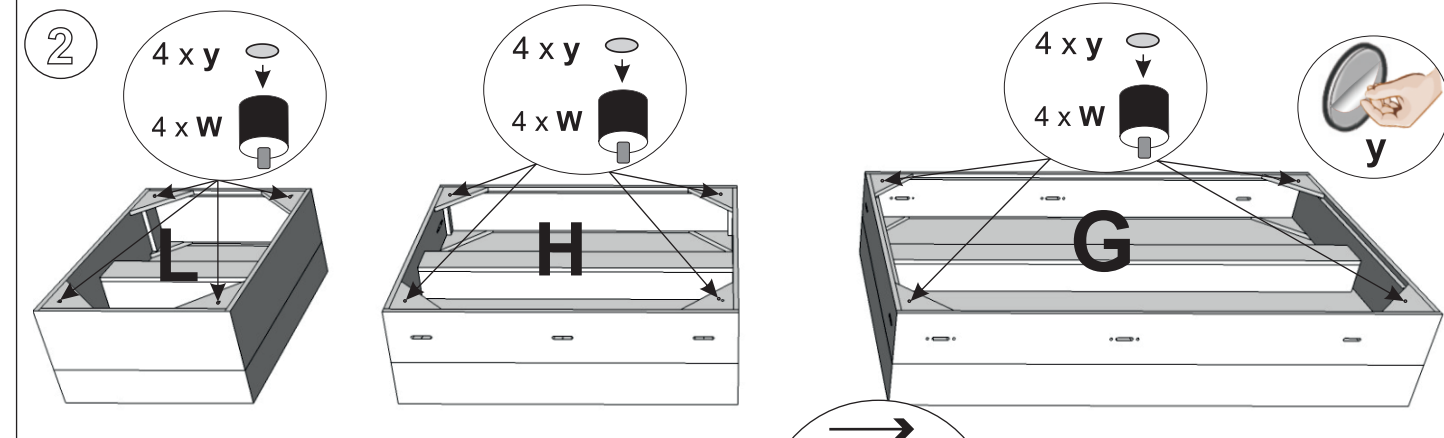

# TONI SET

- (DE) Montageanleitung
- (PL) Instrukcja montażu
- (NL) Handleiding voor de montage
- (GB) Assembly instructions
- (TR) Montaj talimatı
- (RU) Инструкция по монтажу
- (IT) Istruzioni di montaggio
- (FR) Notice de montage
- (RO) Instrucțiuni de asamblare
- (SK) Montážny návod
- (CZ) Montážní návod
- (HU) Szerelési útmutató

3 x (8x90) a	3 x (8x100) h	4 x (8x80) d	10 x M8 c	4 x (M6x35) e	4 x f	12 x y	8 x g
12 x W 100mm 50mm	10 x z	10 x Ø8 b	4 x (M6x40) i	2x v	5x s	2x t	1x u

TONI SET - L

Ver: 26/02/2024

TONI SET - L

3 x (8x90) a	3 x (8x100) h	4 x (8x80) d	10 x M8. c	4 x (M6x35) e	4 x f	12 x y	8 x g
12 x 50mm w	10 x z	10 x Ø8 b	4 x (M6x40) i	2x v	5x s	2x t	1x u

TONI SET - R

TONI SET - R