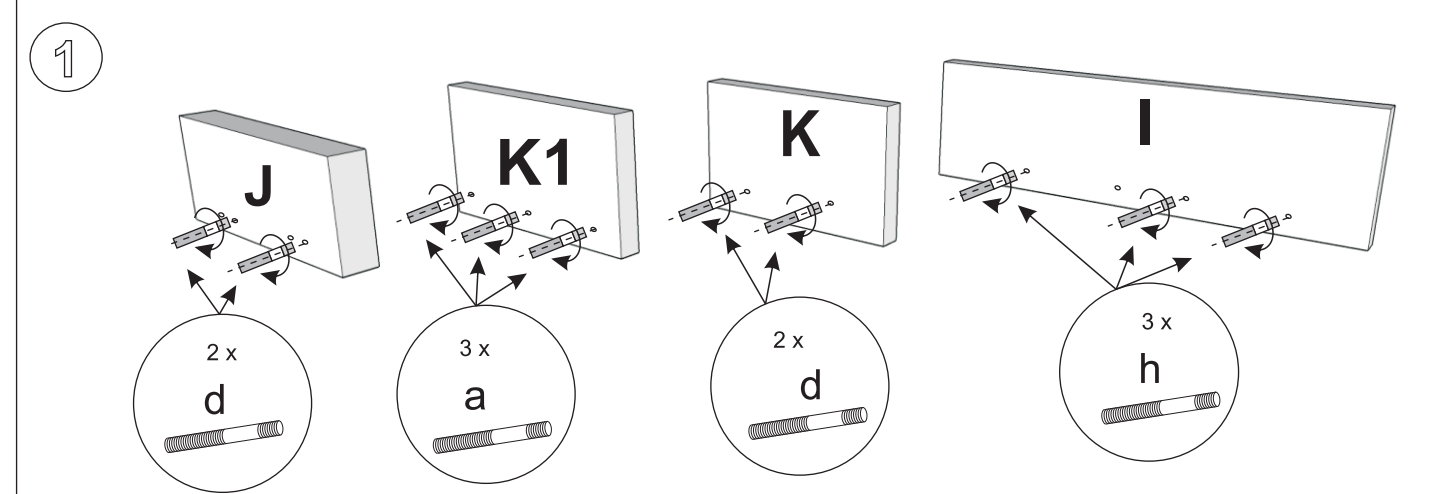

# TONI SET

- (DE) Montageanleitung
- (PL) Instrukcja montażu
- (NL) Handleiding voor de montage
- (GB) Assembly instructions
- (TR) Montaj talimatı
- (RU) Инструкция по монтажу
- (IT) Istruzioni di montaggio
- (FR) Notice de montage
- (RO) Instrucțiuni de asamblare
- (SK) Montážny návod
- (CZ) Montážní návod
- (HU) Szerelési útmutató

3 x (8x90) a	3 x (8x100) h	4 x (8x80) d	10 x M8 c	4 x (M6x35) e	4 x f	12 x y	8 x g
12 x W 100mm 50mm	10 x z	10 x Ø8 b	4 x (M6x40) i	2x v	5x s	2x t	1x u

TONI SET - L

Ver: 26/02/2024

TONI SET - L

3 x (8x90) a	3 x (8x100) h	4 x (8x80) d	10 x M8. c	4 x (M6x35) e	4 x f	12 x y	8 x g
12 x 50mm w	10 x z	10 x Ø8 b	4 x (M6x40) i	2x v	5x s	2x t	1x u

TONI SET - R

TONI SET - R