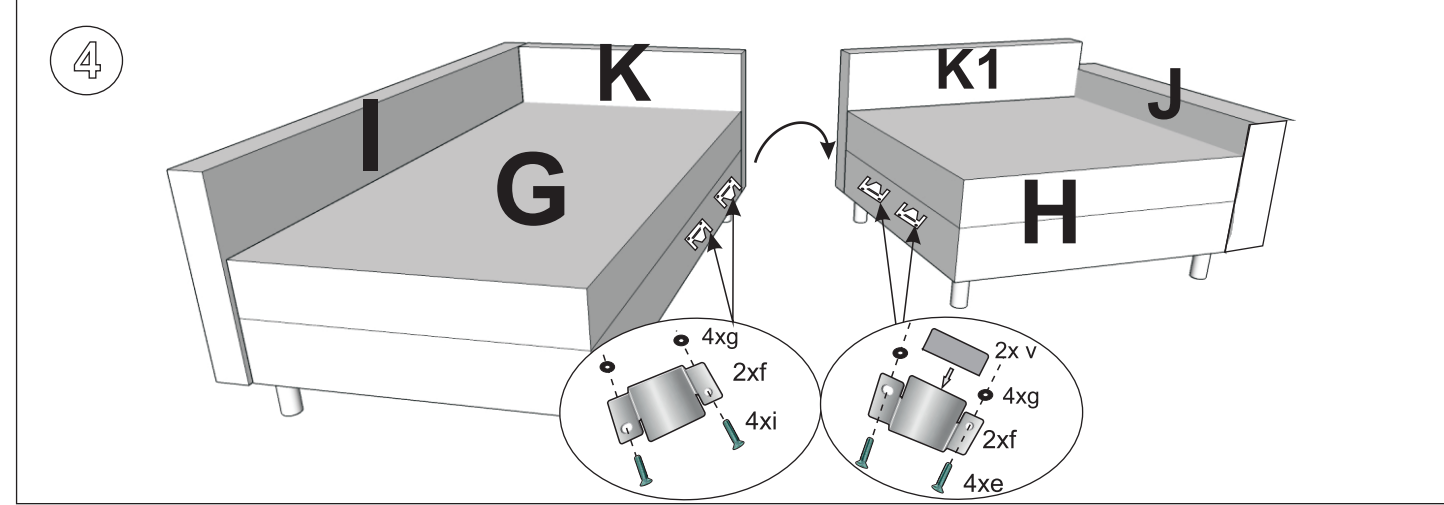

# TONI SET

- (DE) Montageanleitung
- (PL) Instrukcja montażu
- (NL) Handleiding voor de montage
- (GB) Assembly instructions
- (TR) Montaj talimatı
- (RU) Инструкция по монтажу
- (IT) Istruzioni di montaggio
- (FR) Notice de montage
- (RO) Instrucțiuni de asamblare
- (SK) Montážny návod
- (CZ) Montážní návod
- (HU) Szerelési útmutató

3 x (8x90) a	3 x (8x100) h	4 x (8x80) d	10 x M8 c	4 x (M6x35) e	4 x f	12 x y	8 x g
12 x W 100mm 50mm	10 x z	10 x Ø8 b	4 x (M6x40) i	2x v	5x s	2x t	1x u

TONI SET - L

Ver: 26/02/2024

TONI SET - L

3 x (8x90) a	3 x (8x100) h	4 x (8x80) d	10 x M8. c	4 x (M6x35) e	4 x f	12 x y	8 x g
12 x 50mm w	10 x z	10 x Ø8 b	4 x (M6x40) i	2x v	5x s	2x t	1x u

TONI SET - R

TONI SET - R