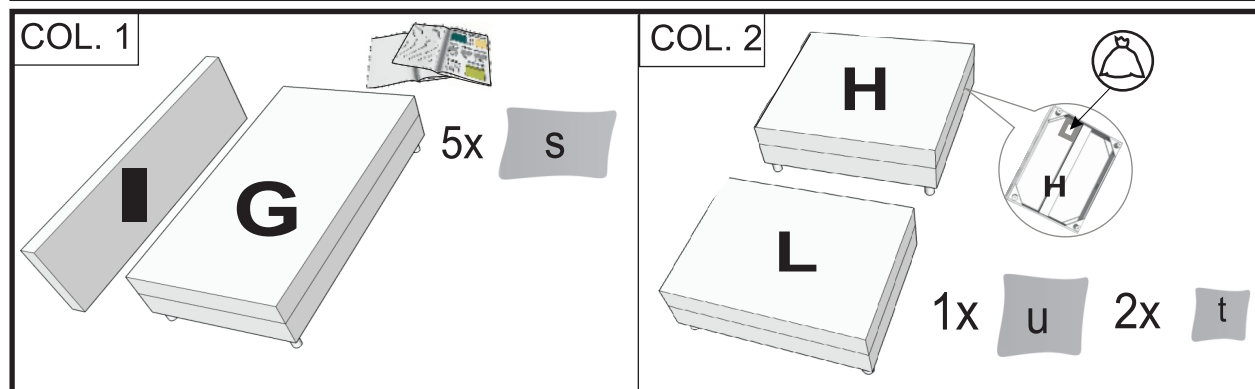

# TONI SET

- (DE) Montageanleitung
- (PL) Instrukcja montażu
- (NL) Handleiding voor de montage
- (GB) Assembly instructions
- (TR) Montaj talimatı
- (RU) Инструкция по монтажу
- (IT) Istruzioni di montaggio
- (FR) Notice de montage
- (RO) Instrucțiuni de asamblare
- (SK) Montážny návod
- (CZ) Montážní návod
- (HU) Szerelési útmutató

3 x (8x90) a	3 x (8x100) h	4 x (8x80) d	10 x M8 c	4 x (M6x35) e	4 x f	12 x y	8 x g
12 x W 100mm 50mm	10 x z	10 x Ø8 b	4 x (M6x40) i	2x v	5x s	2x t	1x u

TONI SET - L

Ver: 26/02/2024

TONI SET - L

3 x (8x90) a	3 x (8x100) h	4 x (8x80) d	10 x M8. c	4 x (M6x35) e	4 x f	12 x y	8 x g
12 x 50mm w	10 x z	10 x Ø8 b	4 x (M6x40) i	2x v	5x s	2x t	1x u

TONI SET - R

TONI SET - R