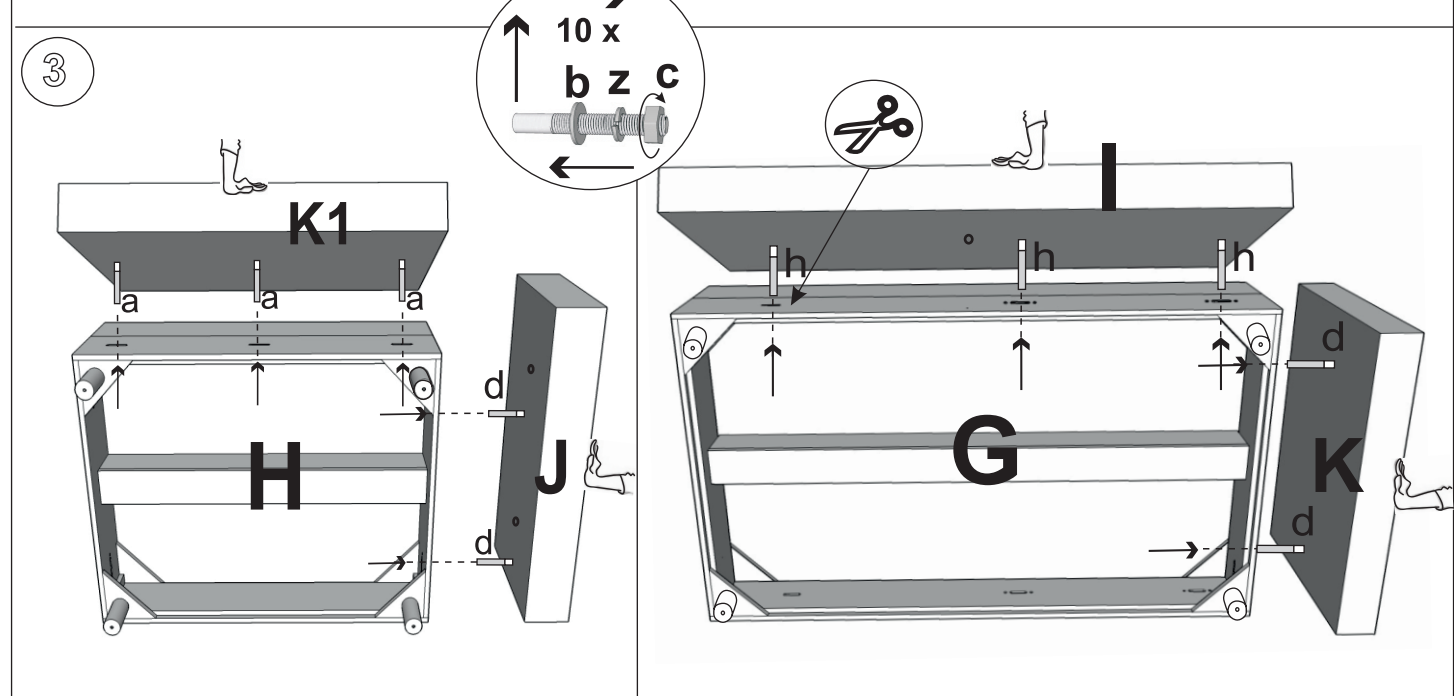

3 x (8x90) a	3 x (8x100) h	4 x (8x80) d	10 x M8 c	4 x (M6x35) e	4 x f	12 x y	8 x g
12 x W 100mm 50mm	10 x z	10 x Ø8 b	4 x (M6x40) i	2x v	5x s	2x t	1x u

TONI SET - L

Ver: 26/02/2024

TONI SET - L

# TONI SET

- (DE) Montageanleitung
- (PL) Instrukcja montażu
- (NL) Handleiding voor de montage
- (GB) Assembly instructions
- (TR) Montaj talimatı
- (RU) Инструкция по монтажу
- (IT) Istruzioni di montaggio
- (FR) Notice de montage
- (RO) Instrucțiuni de asamblare
- (SK) Montážny návod
- (CZ) Montážní návod
- (HU) Szerelési útmutató

3 x (8x90) a	3 x (8x100) h	4 x (8x80) d	10 x M8. c	4 x (M6x35) e	4 x f	12 x y	8 x g
12 x 50mm w	10 x z	10 x Ø8 b	4 x (M6x40) i	2x v	5x s	2x t	1x u

TONI SET - R

TONI SET - R