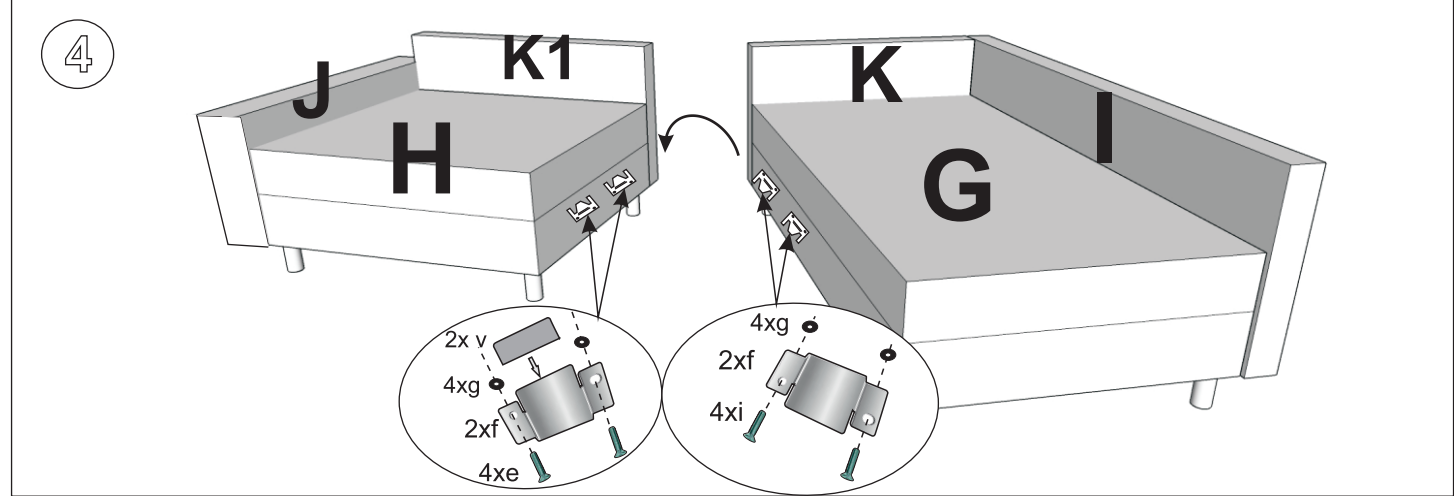

# TONI SET

- (DE) Montageanleitung
- (PL) Instrukcja montażu
- (NL) Handleiding voor de montage
- (GB) Assembly instructions
- (TR) Montaj talimatı
- (RU) Инструкция по монтажу
- (IT) Istruzioni di montaggio
- (FR) Notice de montage
- (RO) Instrucțiuni de asamblare
- (SK) Montážny návod
- (CZ) Montážní návod
- (HU) Szerelési útmutató

3 x (8x90) a	3 x (8x100) h	4 x (8x80) d	10 x M8. c	4 x (M6x35) e	4 x f	12 x y	8 x g
12 x 50mm w	10 x z	10 x Ø8 b	4 x (M6x40) i	2x v	5x s	2x t	1x u

TONI SET - R

TONI SET - R