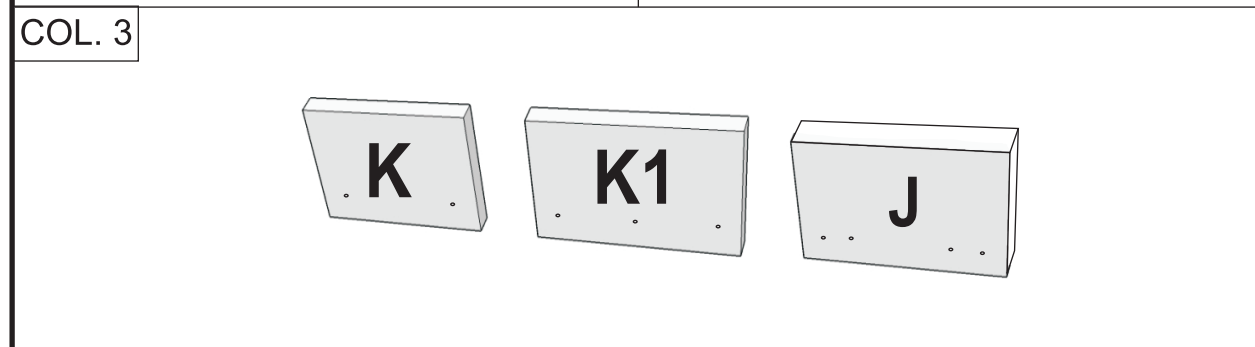

# TONI SET

- (DE) Montageanleitung
- (PL) Instrukcja montażu
- (NL) Handleiding voor de montage
- (GB) Assembly instructions
- (TR) Montaj talimatı
- (RU) Инструкция по монтажу
- (IT) Istruzioni di montaggio
- (FR) Notice de montage
- (RO) Instrucțiuni de asamblare
- (SK) Montážny návod
- (CZ) Montážní návod
- (HU) Szerelési útmutató

3 x (8x90) a	3 x (8x100) h	4 x (8x80) d	10 x M8 c	4 x (M6x35) e	4 x f	12 x y	8 x g
12 x W 100mm 50mm	10 x z	10 x Ø8 b	4 x (M6x40) i	2x v	5x s	2x t	1x u

TONI SET - L

Ver: 26/02/2024

TONI SET - L

3 x (8x90) a	3 x (8x100) h	4 x (8x80) d	10 x M8. c	4 x (M6x35) e	4 x f	12 x y	8 x g
12 x 50mm w	10 x z	10 x Ø8 b	4 x (M6x40) i	2x v	5x s	2x t	1x u

TONI SET - R

TONI SET - R