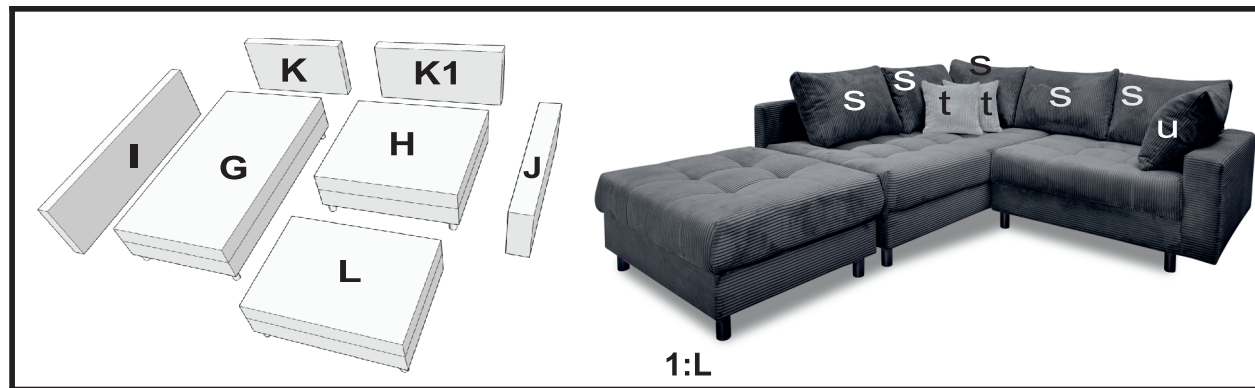

# TONI SET

- (DE) Montageanleitung
- (PL) Instrukcja montażu
- (NL) Handleiding voor de montage
- (GB) Assembly instructions
- (TR) Montaj talimatı
- (RU) Инструкция по монтажу
- (IT) Istruzioni di montaggio
- (FR) Notice de montage
- (RO) Instrucțiuni de asamblare
- (SK) Montážny návod
- (CZ) Montážní návod
- (HU) Szerelési útmutató

3 x (8x90) a	3 x (8x100) h	4 x (8x80) d	10 x M8 c	4 x (M6x35) e	4 x f	12 x y	8 x g
12 x W 100mm 50mm	10 x z	10 x Ø8 b	4 x (M6x40) i	2x v	5x s	2x t	1x u

TONI SET - L

Ver: 26/02/2024

TONI SET - L