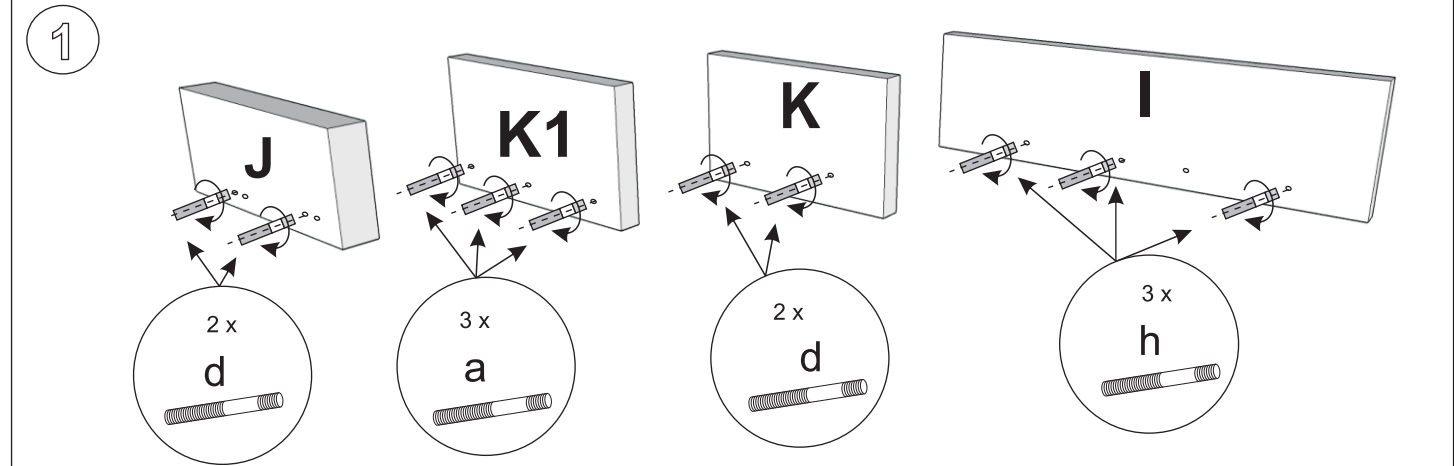

# TONI SET

- (DE) Montageanleitung
- (PL) Instrukcja montażu
- (NL) Handleiding voor de montage
- (GB) Assembly instructions
- (TR) Montaj talimatı
- (RU) Инструкция по монтажу
- (IT) Istruzioni di montaggio
- (FR) Notice de montage
- (RO) Instrucțiuni de asamblare
- (SK) Montážny návod
- (CZ) Montážní návod
- (HU) Szerelési útmutató

3 x (8x90) a	3 x (8x100) h	4 x (8x80) d	10 x M8. c	4 x (M6x35) e	4 x f	12 x y	8 x g
12 x 50mm w	10 x z	10 x Ø8 b	4 x (M6x40) i	2x v	5x s	2x t	1x u

TONI SET - R

TONI SET - R