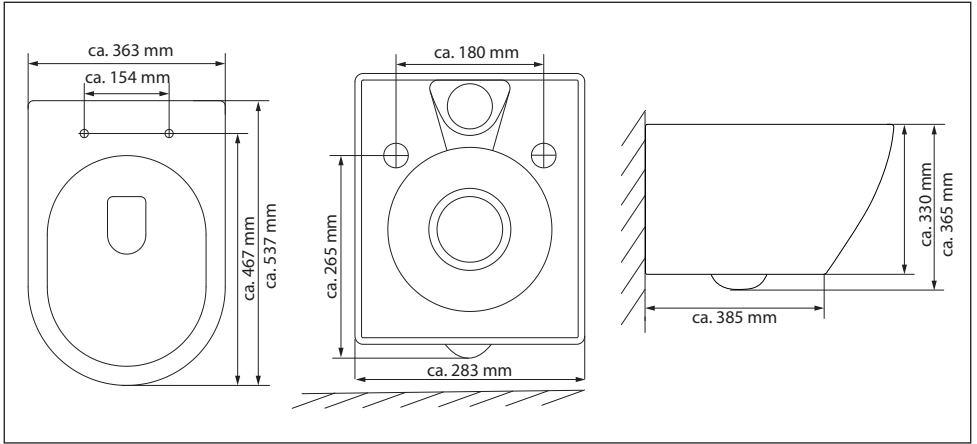

## Wand-WC, spülrandlos „Tassoni Bowl“

- |                                     |                                  |
|-------------------------------------|----------------------------------|
| <b>DE</b> Montageanleitung          | <b>NL</b> Montagehandleiding     |
| <b>CZ</b> Návod pro montáž          | <b>PL</b> Instrukcja montażu     |
| <b>DK</b> Monteringsanvisning       | <b>RO</b> Instrucțiuni de montaj |
| <b>ES</b> Instrucciones de montaje  | <b>RU</b> Руководство По Монтажу |
| <b>FR</b> Instructions de montage   | <b>SE</b> Monteringsanvisning    |
| <b>GB</b> Installation instructions | <b>SI</b> Navodila za montažo    |
| <b>HR</b> Uputstvo za montažu       | <b>SK</b> Návod na montáž        |
| <b>HU</b> Szerelési útmutatás       | <b>TR</b> Montaj kılavuzu        |
| <b>IT</b> Istruzioni di montaggio   |                                  |

FJS-BAD-WWC-92210\_0522

[https://web.fjschuette.de/qrcode/  
92210\\_Montageanleitung.pdf](https://web.fjschuette.de/qrcode/92210_Montageanleitung.pdf)

	<p>1</p> <p style="text-align: right;"><b>1x</b></p>	
	<p>2</p> <p style="text-align: right;"><b>2x</b></p>	<p>3</p> <p>3.1</p> <p style="text-align: right;"><b>2x</b></p>
<div style="border: 1px solid black; padding: 5px;"> <p><b>not incl.</b></p> <p>Ø 45 mm    Ø 110 mm</p> </div>	<p>4</p> <p style="text-align: right;"><b>1x</b></p>	<p>5</p> <p style="text-align: right;"><b>2x</b></p>
<p>6</p> <p style="text-align: center;">6 mm</p> <p style="text-align: right;"><b>1x</b></p>		