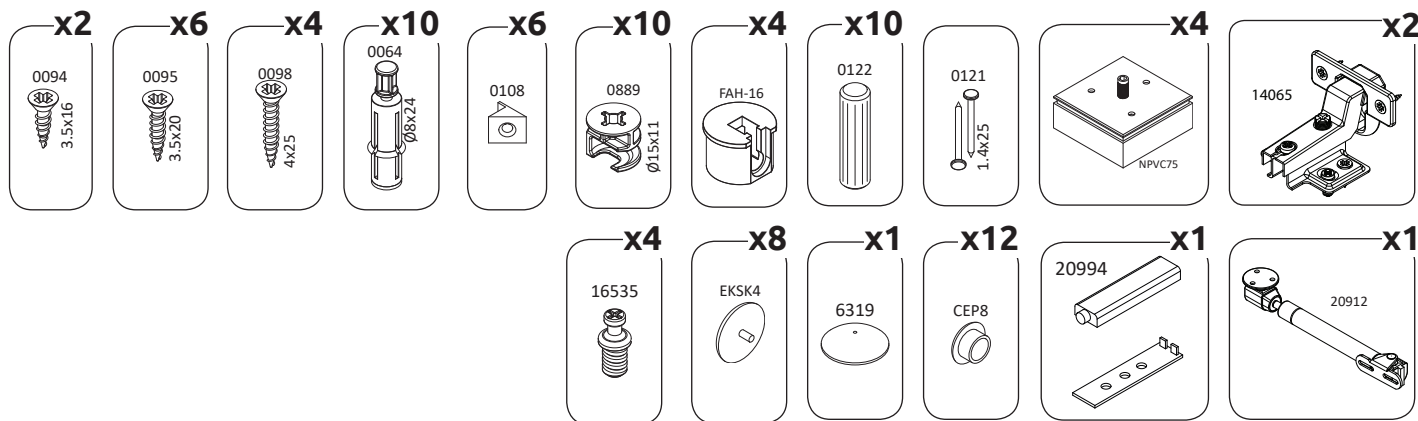

**STELA-K1**  
LHW - 624x475x357  
12.08.2019

15

16

17