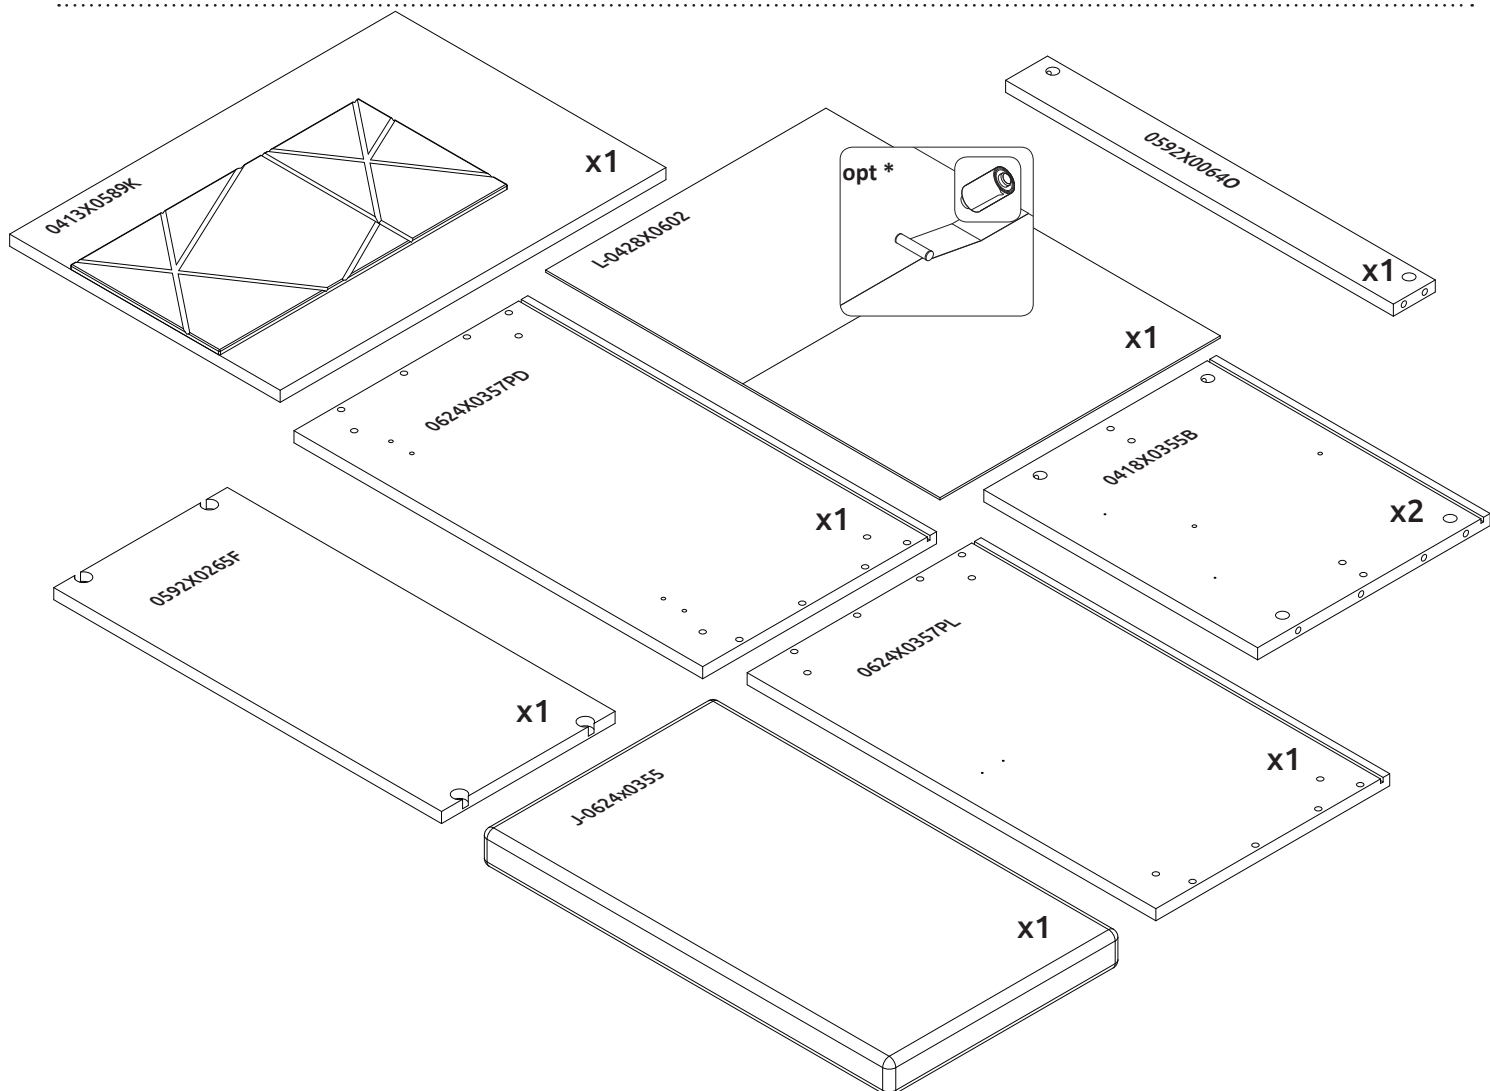

**STELA-K1**  
LHW - 624x475x357  
12.08.2019

15

16

17