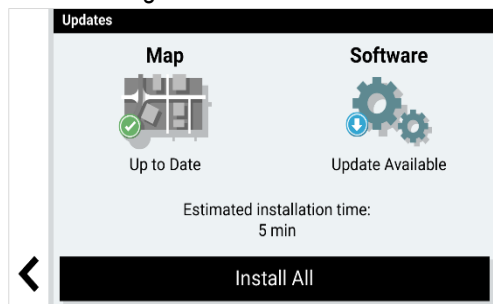

Kollisionswarner

Spurhalteassistentz

Umweltzonen Routing

POIs entlang der Route

Bluetooth® Freisprechfunktion

Verkehrsinformationen in Echtzeit

WLAN-Updates für Karten, POIs & Software

Garmin Rückfahrkameras kompatibel