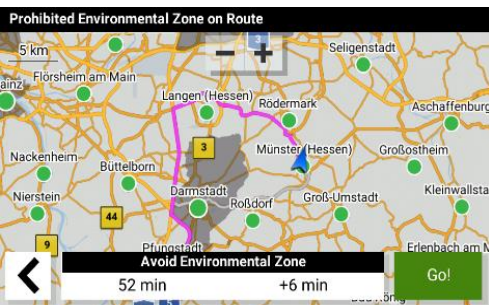

APPS

Die Garmin Drive™ App für dein Smartphone aktiviert die smarten Features des Navis, wie Echtzeitdienste für Verkehr, Wetter und Kraftstoffpreise, die jede Fahrt bereichern.

SCREENSHOTS

Integrierte Dashcam

Kollisionswarner

Spurhalteassistentz

Umweltzonen Routing

POIs entlang der Route

Bluetooth® Freisprechfunktion

Verkehrsinformationen in Echtzeit

WLAN-Updates für Karten, POIs & Software

Garmin Rückfahrkameras kompatibel