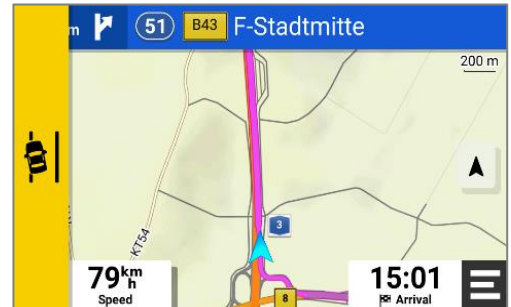

Spurhalteassistentz