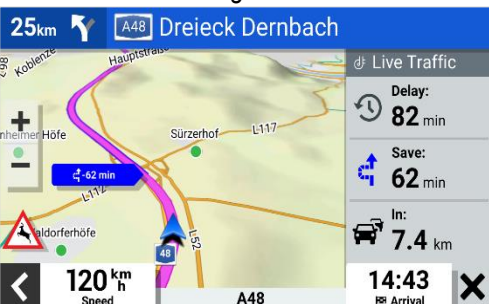

Kollisionswarner

Spurhalteassistentz

Umweltzonen Routing

POIs entlang der Route

Bluetooth® Freisprechfunktion

Verkehrsinformationen in Echtzeit

WLAN-Updates für Karten, POIs & Software

Garmin Rückfahrkameras kompatibel