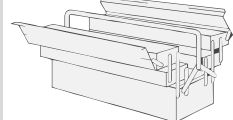

JOSY XXL

- (DE) Montageanleitung
- (IT) Istruzioni di montaggio
- (PL) Instrukcja montażu
- (FR) Notice de montage
- (NL) Handleiding voor de montage
- (RO) Instrucțiuni de asamblare
- (GB) Assembly instructions
- (SK) Montážny návod
- (TR) Montaj talimatı
- (CZ) Montážní návod
- (RU) Инструкция по монтажу
- (HU) Szerelési útmutató

8 x (8x90) m	4 x (8x60) a	12 x O8 d	12 x M8 e	9 x (4x16) f	10 x (5x35) i	8 x g
16x (M6x35) n	10 x 40mm 50mm r	12 x j	10 x k	2 x 38 cm 38 cm 1	5 x 50cm 65cm 2