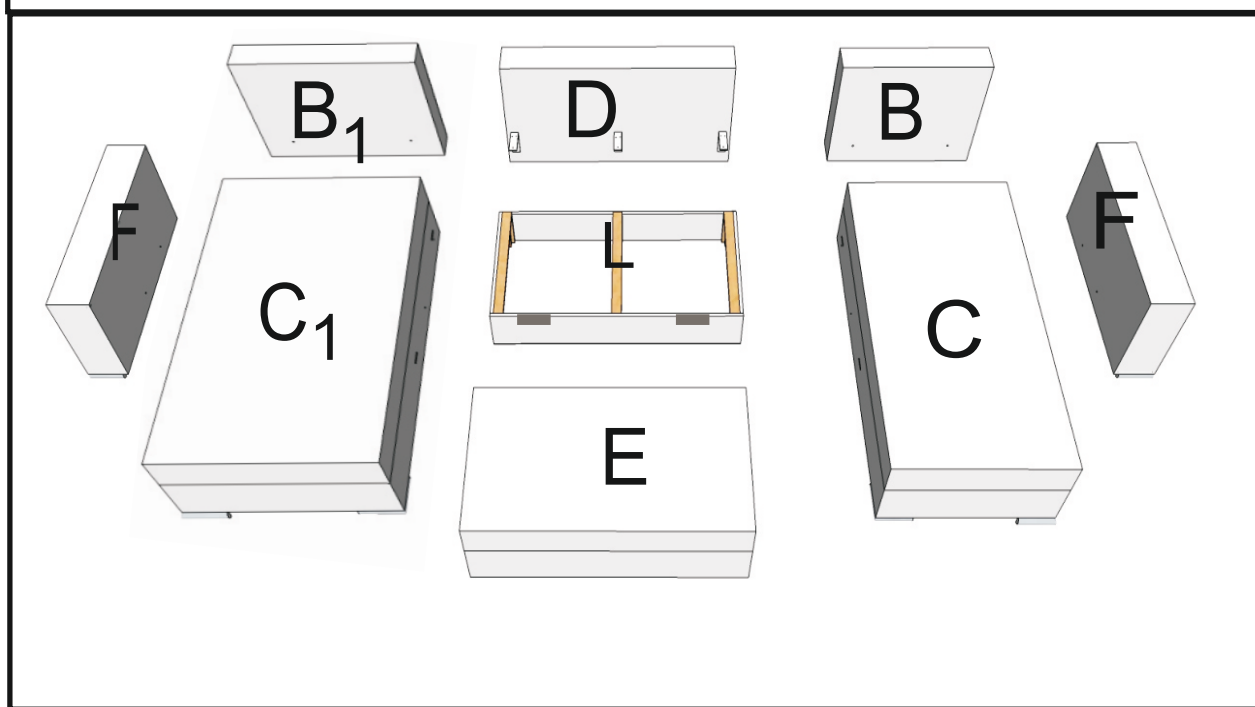

| | | | | | | |
|----------------------|-------------------------------|------------------|------------------|--------------------------------|------------------------------|--------------|
| 8 x (8x90) m | 4 x (8x60) a | 12 x O8 d | 12 x M8 e | 9 x (4x16) f | 10 x (5x35) i | 8 x g |
| 16x (M6x35) n | 10 x 40mm 50mm r | 12 x j | 10 x k | 2 x 38 cm 38 cm 1 | 5 x 50cm 65cm 2 | |

1 - JOSY XXL R

2 - JOSY XXL R

JOSY XXL

- (DE) Montageanleitung
- (IT) Istruzioni di montaggio
- (PL) Instrukcja montaży
- (FR) Notice de montage
- (NL) Handleiding voor de montage
- (RO) Instrucțiuni de asamblare
- (GB) Assembly instructions
- (SK) Montážny návod
- (TR) Montaj talimatı
- (CZ) Montážní návod
- (RU) Инструкция по монтажу
- (HU) Szerelési útmutató

| | | | | | | |
|-----------------------|-------------------------------|------------------|------------------|--------------------------------|------------------------------|--------------|
| 8 x (8x90) m | 4 x (8x60) a | 12 x O8 d | 12 x M8 e | 9 x (4x16) f | 10 x (5x50) i | 8 x g |
| 16x (M6x35) n | 10 x 40mm 50mm r | 12 x j | 10 x k | 2 x 38 cm 38 cm 1 | 5 x 50cm 65cm 2 | |