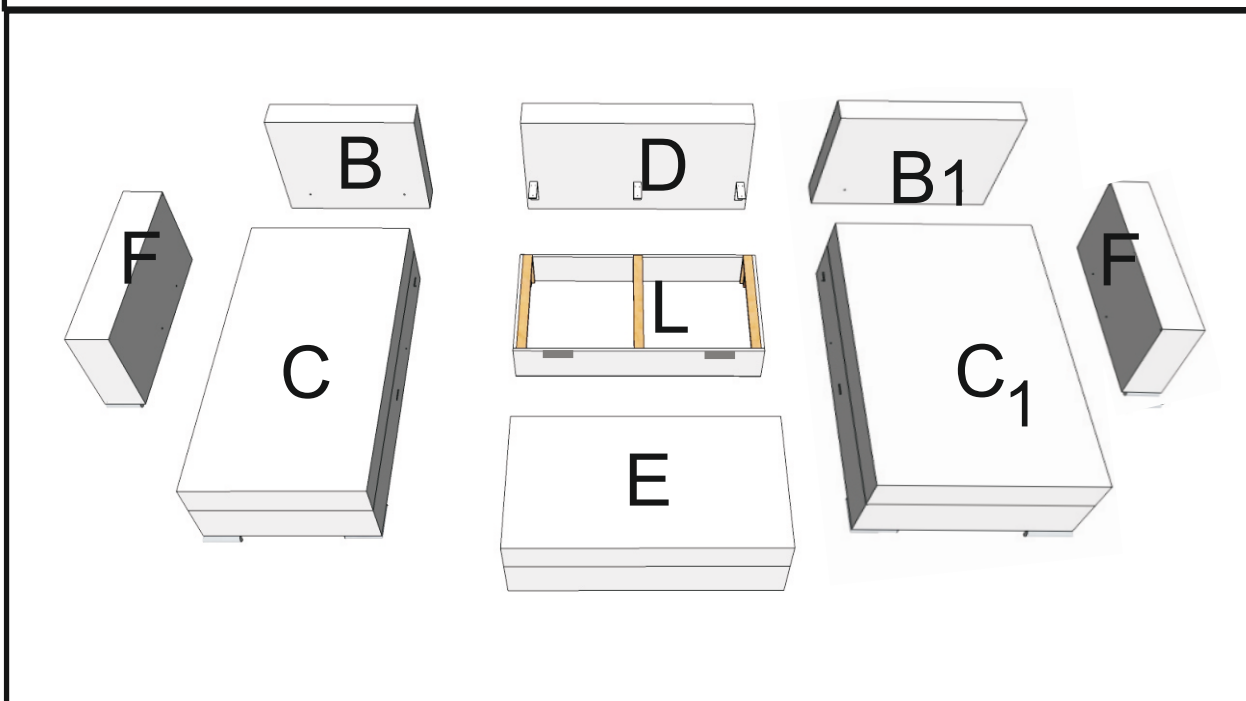

JOSY XXL

- (DE) Montageanleitung
- (IT) Istruzioni di montaggio
- (PL) Instrukcja montażu
- (FR) Notice de montage
- (NL) Handleiding voor de montage
- (RO) Instrucțiuni de asamblare
- (GB) Assembly instructions
- (SK) Montážny návod
- (TR) Montaj talimatı
- (CZ) Montážní návod
- (RU) Инструкция по монтажу
- (HU) Szerelési útmutató

| | | | | | | |
|----------------------|-------------------------------|------------------|------------------|--------------------------------|------------------------------|--------------|
| 8 x (8x90) m | 4 x (8x60) a | 12 x O8 d | 12 x M8 e | 9 x (4x16) f | 10 x (5x35) i | 8 x g |
| 16x (M6x35) n | 10 x 40mm 50mm r | 12 x j | 10 x k | 2 x 38 cm 38 cm 1 | 5 x 50cm 65cm 2 | |

| | | | | | | |
|-----------------------|-------------------------------|------------------|------------------|--------------------------------|------------------------------|--------------|
| 8 x (8x90) m | 4 x (8x60) a | 12 x O8 d | 12 x M8 e | 9 x (4x16) f | 10 x (5x50) i | 8 x g |
| 16x (M6x35) n | 10 x 40mm 50mm r | 12 x j | 10 x k | 2 x 38 cm 38 cm 1 | 5 x 50cm 65cm 2 | |