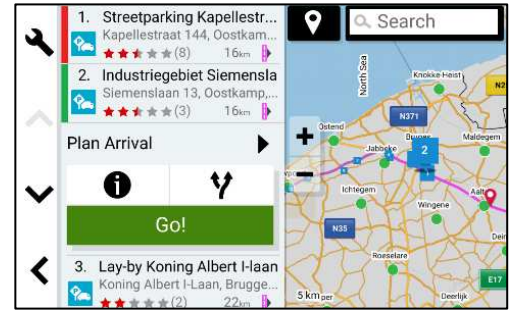

## HIGHLIGHTS

- 6-/7-/8-/10-Zoll LKW-Navi mit fahrzeugspezifischer Routenführung
- Europakarte mit 46 Ländern, inklusive Updates und Umweltzonen
- Verkehr (auch ohne App), Wetter und Kraftstoffpreise in Echtzeit
- Truck Parking Europe Daten zu verfügbaren LKW-Parkplätzen
- Ankunftsplanung mit BirdsEye Satellitenbildern und LKW-Zielen
- Einfache Pausenplanung, Fahrerassistenz und Routenplaner
- Sprachassistent, Smart Notifications und Freisprechfunktion
- Kompatibel mit Garmin Rückfahrkameras (De-minimis gefördert)
- Erweiterbar mit Garmin dēzl™ Headsets und Instinct 2 - dēzl™ Edition

## SCREENSHOTS

Fahrzeugspezifische Routenführung

Ankunftsplanung

Fahrerassistenz und Fahrspuranzeige

Umweltzonen integrierte Routenführung

Routenübersicht mit Split Screen-Modus

LKW-Parkplätze via Truck Parking Europe