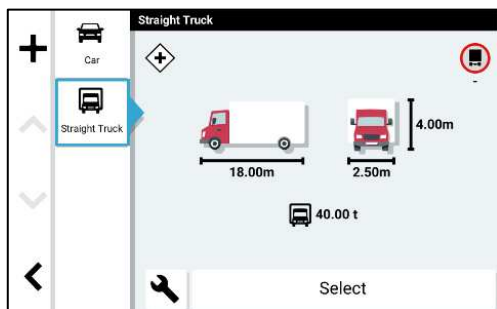

SCREENSHOTS

Fahrzeugspezifische Routenführung