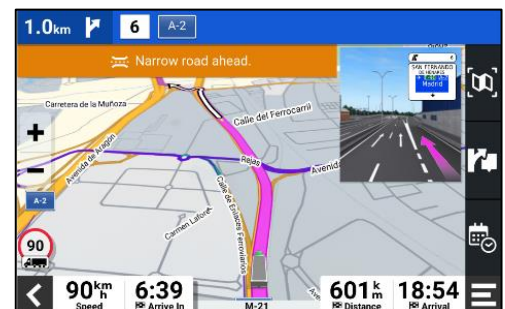

## SCREENSHOTS

Fahrzeugspezifische Routenführung

Ankunftsplanung

Fahrerassistenz und Fahrspuranzeige

Umweltzonen integrierte Routenführung

Routenübersicht mit Split Screen-Modus

LKW-Parkplätze via Truck Parking Europe