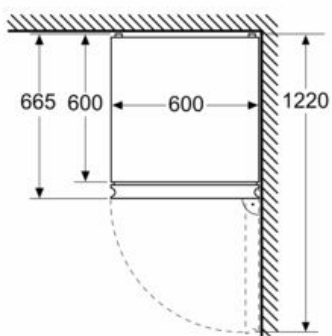

Gefrierabteil

- Lagerzeit bei Störung : 15 h
- Gefriervermögen in 24 Std.: 9.5 kg
- 3 transparente Gefriergut-Schubladen

Maße

- Gerätemaße (H x B x T): 203.0 cm x 60.0 cm x 66.5 cm

Technische Informationen

Umwelt und Sicherheit

Montage

Sonderzubehör

iQ300, Freistehende Kühl-Gefrier-Kombination mit Gefrierbereich unten,
203 x 60 cm, Edelstahl schwarz
KG39NXXDF

Maßzeichnungen

Maße in mm

Maße in mm

Maße in mm