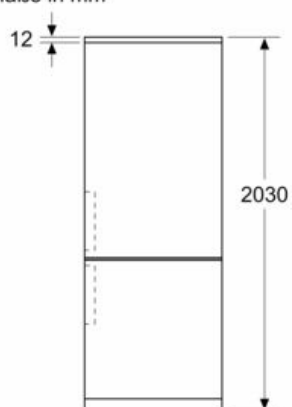

Ausstattung

Technische Daten

Energieeffizienzklasse (EU 2017/1369): D
 Durchschnittlicher Energieverbrauch in Kilowattstunden pro Jahr (kWh/a) (EU 2017/1369): 203 kWh/annum
 Summe der Volumen der Tiefkühlfächer (EU 2017/1369): 103 l
 Summe der Volumen der Kaltlagerfächer (EU 2017/1369): 260 l
 Luftschallemissionen (EU 2017/1369): 35 dB(A) re 1 pW
 Luftschallemissionsklasse (EU 2017/1369): B
 Bauform: Standgerät
 Dekorrahmen/ -platte: Nicht möglich
 Gerätebreite: 600 mm
 Gerätetiefe: 665 mm
 Nettogewicht: 69,8 kg
 Absicherung: 10 A
 Türanschlag: rechts wechselbar
 Spannung: 220-240 V
 Frequenz: 50 Hz
 Approbationszertifikate: CE, VDE
 Länge Anschlusskabel: 240 cm
 Lagerung bei Stromausfall (h): 15 h
 Anzahl Verdichter: 1
 Anzahl unabhängiger Kühlkreisläufe: 2
 Innenlüfter: Nein
 Scharniere wechselbar: Ja
 Anzahl verstellbarer Ablagen-Kühlteil (Stck): 3
 Flaschenregale: Ja
 Art der Installation: nicht zutreffend

Gefrierabteil

- Lagerzeit bei Störung : 15 h
- Gefriervermögen in 24 Std.: 9.5 kg
- 3 transparente Gefriergut-Schubladen

Maße

- Gerätemaße (H x B x T): 203.0 cm x 60.0 cm x 66.5 cm

Technische Informationen

- Türanschlag rechts, wechselbar
- Höhenverstellbare Füße vorne, Rollen hinten
- 220 - 240 V

Zubehör

- 3 x Eierablage, 1 x Eisdürfelschale

Länderspezifische Optionen

- Auf Basis der Ergebnisse der Normprüfung über 24 Std. Tatsächlicher Verbrauch abhängig von Nutzung/Standort des Geräts.

Umwelt und Sicherheit

Montage

Sonderzubehör

iQ300, Freistehende Kühl-Gefrier-Kombination mit Gefrierbereich unten,
203 x 60 cm, Edelstahl schwarz
KG39NXXDF

Maßzeichnungen

Maße in mm

Maße in mm

Maße in mm