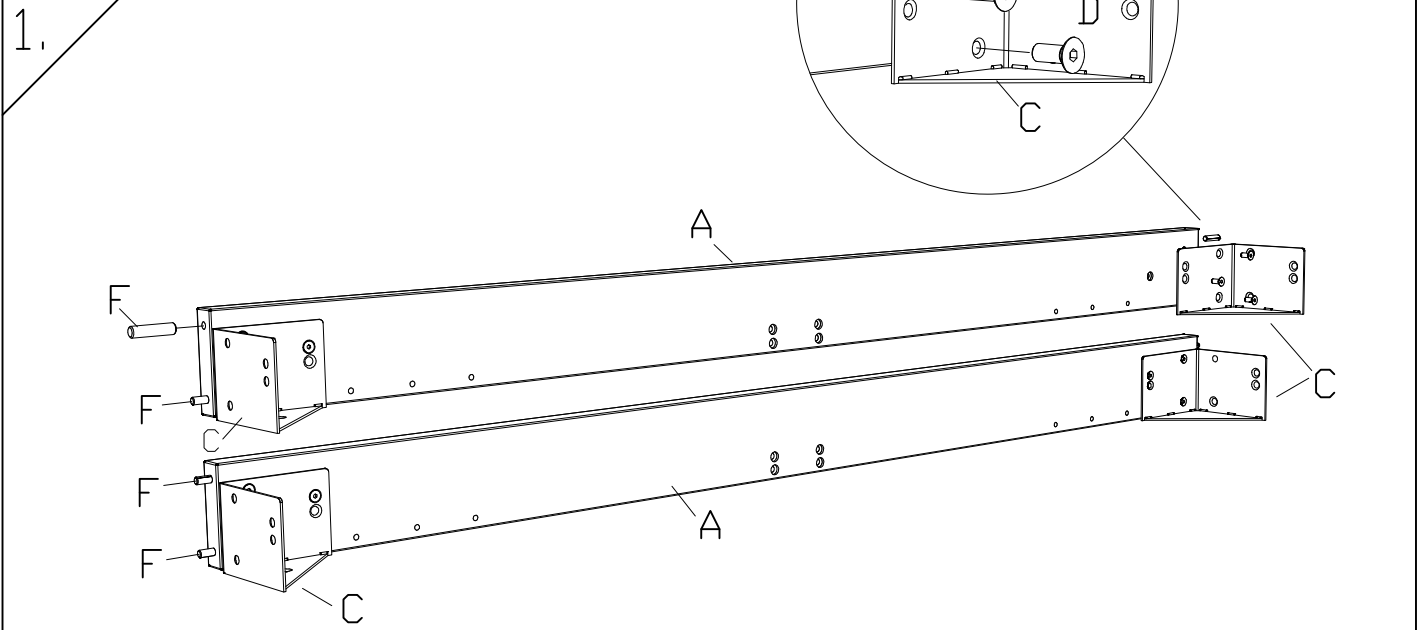

G x8

790.347

H x32

631.166

1.

I x2

D x4

631.872

1.

zusätzlich bei Breiten ab 160cm  
additional for widths from 160cm  
à partir des dimensions 160cm  
a partire della misura 160cm

K x2

790.023

L x2

D x6

631.872

660.01221

zusätzlich bei Fusshöhe 25cm  
additional for feed height 25cm  
en plus pour les hauteur de pieds 25cm  
supporti addizionali per piedi di 25cm

K x2

790.023

L x2

D x6

631.872

M x2

793.290