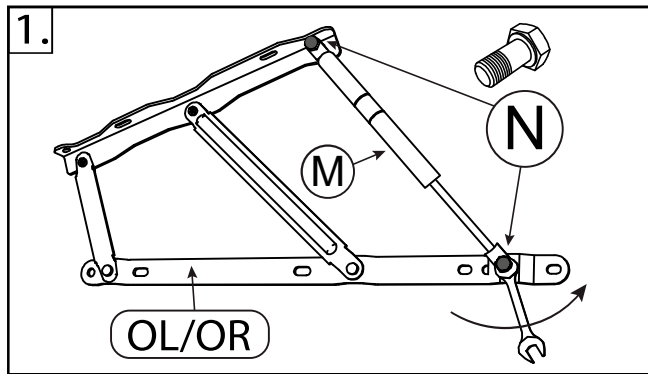

CABANA by meise

Bettkasten / storage

90 cm
120 cm

A-82	B-82	C-82	D-82	E-82	F-82	G-82	H-82	I-82
4	2	6	22	4	4	4	2	2
								
H 140	H 140		M6*20	M6*25	M6	M6	H 160	90: 970*878 120: 970*1178
J-82	K-82	L-82	M-82	N-82	OL/OR-82	P-82	Q-82	R-82
8	8	8	2	4	1 / 1	22	2	24
								
	M8*50	M8	90: 350 N 120: 850 N	M8*16		M8*20	820*95*60	3,5*16
S-82	T-82	U-82	V-82	W-82	X-82	Y-82	Z-82	AA-82
8	-	1	-	1	4	4	4	-
	-		-					-
M8		885 / 1185* 200		5	M8*35	M8		
AB-82	AC-82	AD-82	AE-82	AF-82	AG-82	AH-82	AI-82	AJ-82
-	-	-	-	-	-	-	-	-
-	-	-	-	-	-	-	-	-
								

1

1.

2

3

4

5

6

7