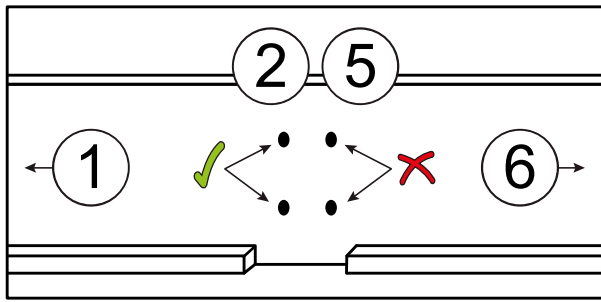

CABANA by meise

Bettkasten / storage

90 cm
120 cm

A-82	B-82	C-82	D-82	E-82	F-82	G-82	H-82	I-82
4	2	6	22	4	4	4	2	2
								
H 140	H 140		M6*20	M6*25	M6	M6	H 160	90: 970*878 120: 970*1178
J-82	K-82	L-82	M-82	N-82	OL/OR-82	P-82	Q-82	R-82
8	8	8	2	4	1 / 1	22	2	24
								
	M8*50	M8	90: 350 N 120: 850 N	M8*16		M8*20	820*95*60	3,5*16
S-82	T-82	U-82	V-82	W-82	X-82	Y-82	Z-82	AA-82
8	-	1	-	1	4	4	4	-
	-		-					-
M8		885 / 1185* 200		5	M8*35	M8		
AB-82	AC-82	AD-82	AE-82	AF-82	AG-82	AH-82	AI-82	AJ-82
-	-	-	-	-	-	-	-	-
-	-	-	-	-	-	-	-	-
								

1

1.

2

3

4

5

6

7