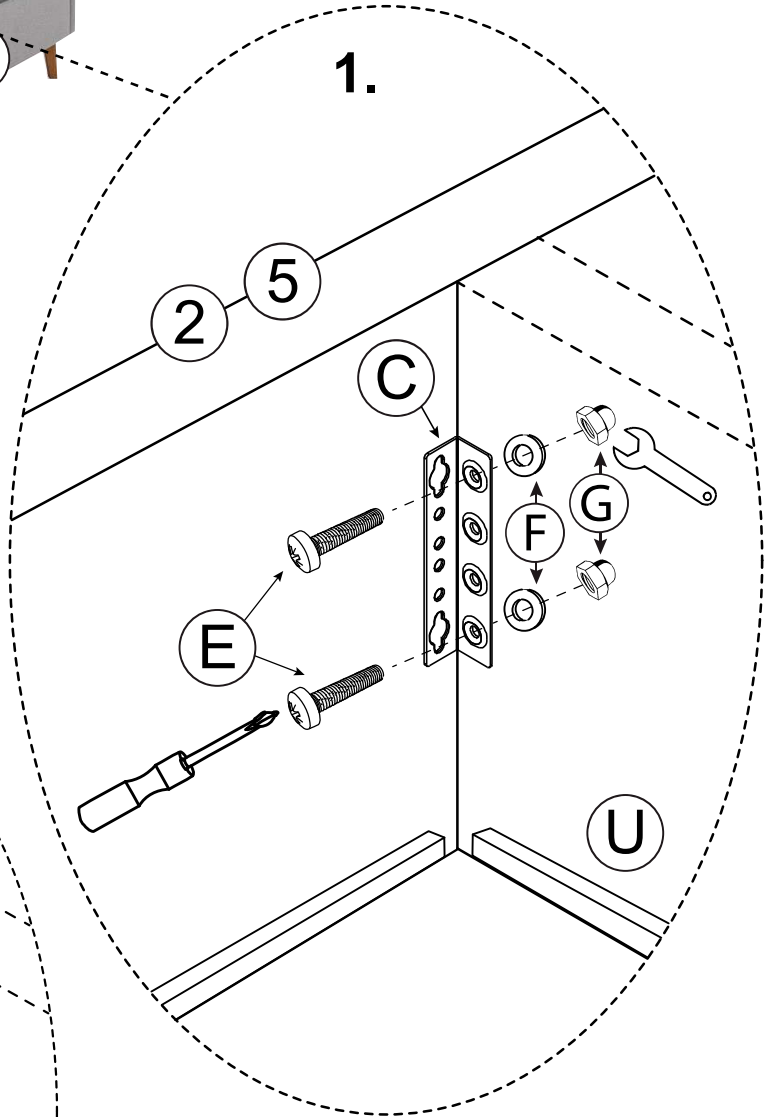

CABANA by meise

Bettkasten / storage

90 cm
120 cm

A-82	B-82	C-82	D-82	E-82	F-82	G-82	H-82	I-82
4	2	6	22	4	4	4	2	2
								
H 140	H 140		M6*20	M6*25	M6	M6	H 160	90: 970*878 120: 970*1178
J-82	K-82	L-82	M-82	N-82	OL/OR-82	P-82	Q-82	R-82
8	8	8	2	4	1 / 1	22	2	24
								
	M8*50	M8	90: 350 N 120: 850 N	M8*16		M8*20	820*95*60	3,5*16
S-82	T-82	U-82	V-82	W-82	X-82	Y-82	Z-82	AA-82
8	-	1	-	1	4	4	4	-
	-		-					-
M8		885 / 1185* 200		5	M8*35	M8		
AB-82	AC-82	AD-82	AE-82	AF-82	AG-82	AH-82	AI-82	AJ-82
-	-	-	-	-	-	-	-	-
-	-	-	-	-	-	-	-	-
								

1

1.

2

3

4

5

6

7