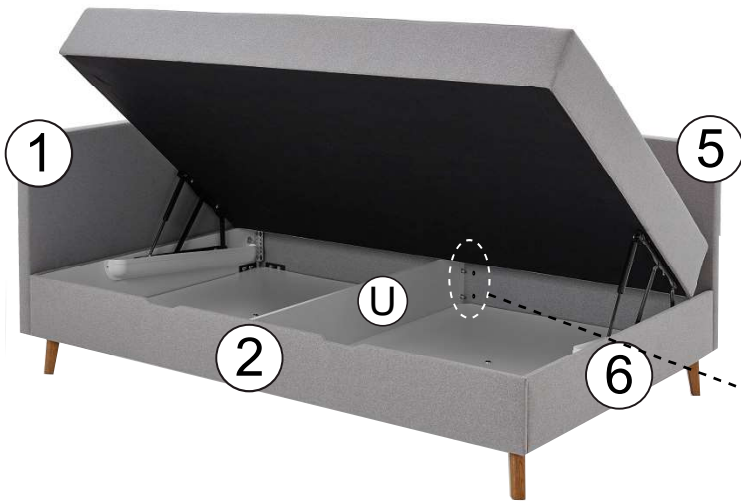

CABANA by meise

Bettkasten / storage

90 cm
120 cm

A-82	B-82	C-82	D-82	E-82	F-82	G-82	H-82	I-82
4	2	6	22	4	4	4	2	2
								
H 140	H 140		M6*20	M6*25	M6	M6	H 160	90: 970*878 120: 970*1178
J-82	K-82	L-82	M-82	N-82	OL/OR-82	P-82	Q-82	R-82
8	8	8	2	4	1 / 1	22	2	24
								
	M8*50	M8	90: 350 N 120: 850 N	M8*16		M8*20	820*95*60	3,5*16
S-82	T-82	U-82	V-82	W-82	X-82	Y-82	Z-82	AA-82
8	-	1	-	1	4	4	4	-
	-		-					-
M8		885 / 1185* 200		5	M8*35	M8		
AB-82	AC-82	AD-82	AE-82	AF-82	AG-82	AH-82	AI-82	AJ-82
-	-	-	-	-	-	-	-	-
-	-	-	-	-	-	-	-	-
								

1

1.

2

3

4

5

6

7