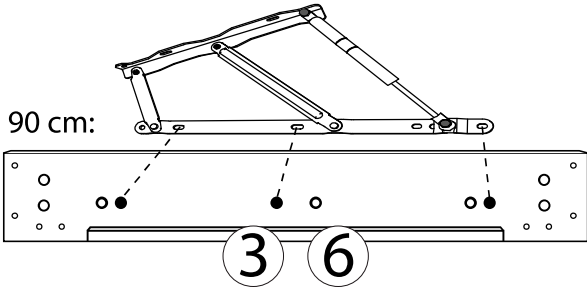

CABANA by meise

Bettkasten / storage

90 cm
120 cm

A-82	B-82	C-82	D-82	E-82	F-82	G-82	H-82	I-82
4	2	6	22	4	4	4	2	2
								
H 140	H 140		M6*20	M6*25	M6	M6	H 160	90: 970*878 120: 970*1178
J-82	K-82	L-82	M-82	N-82	OL/OR-82	P-82	Q-82	R-82
8	8	8	2	4	1 / 1	22	2	24
								
	M8*50	M8	90: 350 N 120: 850 N	M8*16		M8*20	820*95*60	3,5*16
S-82	T-82	U-82	V-82	W-82	X-82	Y-82	Z-82	AA-82
8	-	1	-	1	4	4	4	-
	-		-					-
M8		885 / 1185* 200		5	M8*35	M8		
AB-82	AC-82	AD-82	AE-82	AF-82	AG-82	AH-82	AI-82	AJ-82
-	-	-	-	-	-	-	-	-
-	-	-	-	-	-	-	-	-
								

1

1.

2

3

4

5

6

7