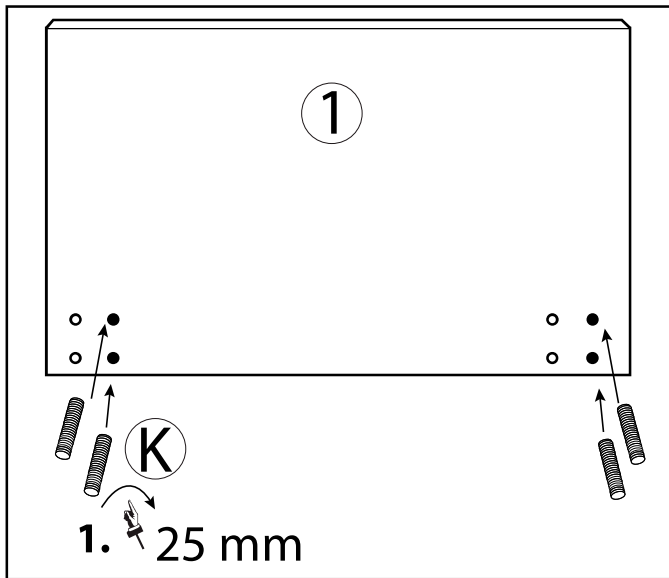

CABANA by meise

Bettkasten / storage

90 cm
120 cm

A-82	B-82	C-82	D-82	E-82	F-82	G-82	H-82	I-82
4	2	6	22	4	4	4	2	2
								
H 140	H 140		M6*20	M6*25	M6	M6	H 160	90: 970*878 120: 970*1178
J-82	K-82	L-82	M-82	N-82	OL/OR-82	P-82	Q-82	R-82
8	8	8	2	4	1 / 1	22	2	24
								
	M8*50	M8	90: 350 N 120: 850 N	M8*16		M8*20	820*95*60	3,5*16
S-82	T-82	U-82	V-82	W-82	X-82	Y-82	Z-82	AA-82
8	-	1	-	1	4	4	4	-
	-		-					-
M8		885 / 1185* 200		5	M8*35	M8		
AB-82	AC-82	AD-82	AE-82	AF-82	AG-82	AH-82	AI-82	AJ-82
-	-	-	-	-	-	-	-	-
-	-	-	-	-	-	-	-	-
								

1

1.

2

3

4

5

6

7