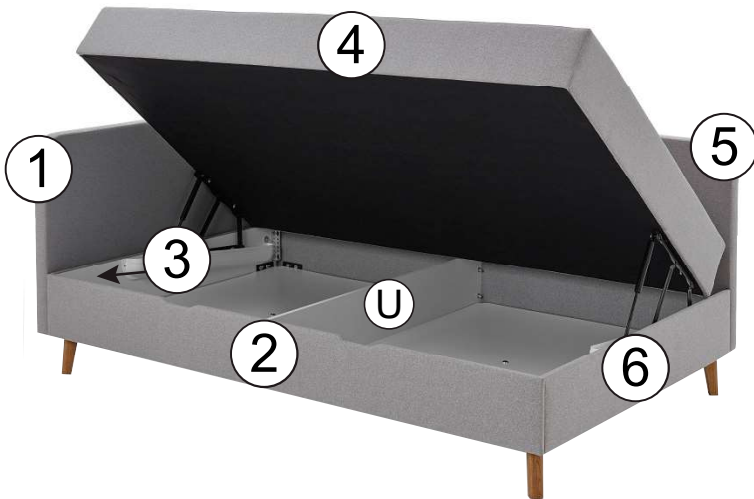

CABANA by meise

Bettkasten / storage

90 cm
120 cm

A-82	B-82	C-82	D-82	E-82	F-82	G-82	H-82	I-82
4	2	6	22	4	4	4	2	2
								
H 140	H 140		M6*20	M6*25	M6	M6	H 160	90: 970*878 120: 970*1178
J-82	K-82	L-82	M-82	N-82	OL/OR-82	P-82	Q-82	R-82
8	8	8	2	4	1 / 1	22	2	24
								
	M8*50	M8	90: 350 N 120: 850 N	M8*16		M8*20	820*95*60	3,5*16
S-82	T-82	U-82	V-82	W-82	X-82	Y-82	Z-82	AA-82
8	-	1	-	1	4	4	4	-
	-		-					-
M8		885 / 1185* 200		5	M8*35	M8		
AB-82	AC-82	AD-82	AE-82	AF-82	AG-82	AH-82	AI-82	AJ-82
-	-	-	-	-	-	-	-	-
-	-	-	-	-	-	-	-	-
								

1

1.

2

3

4

5

6

7