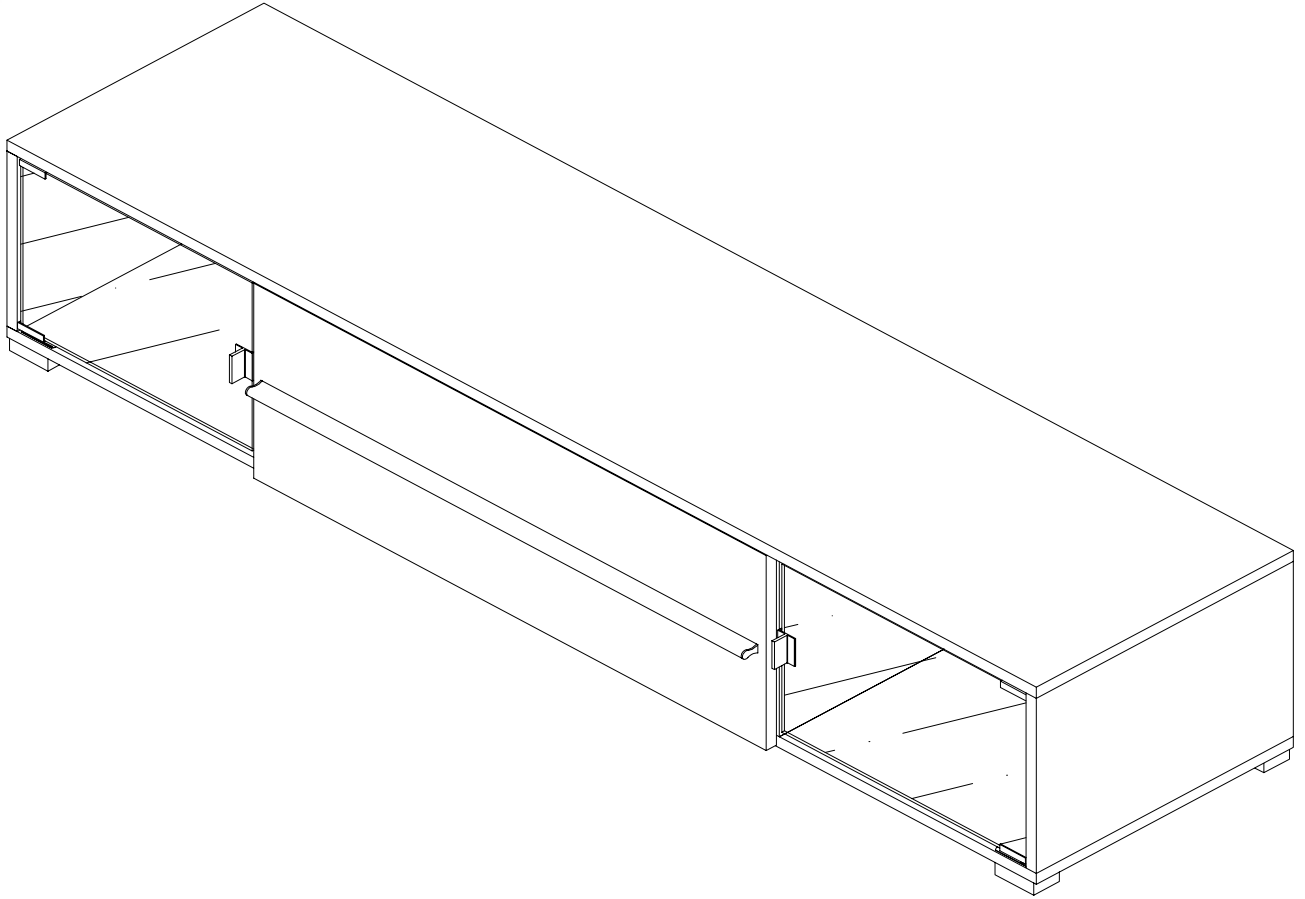

# "AQUA 2" TV-Lowboard 160

D

Montageanleitung

GB

Assembly instructions

NL

Handleiding voor de montage

PL

# Service • Dienstverlening • Serwis • Servis • Сервисная служба

Name • Naam • Nazwa • Isim • Название

**AQUA 2**

Typ • Type • Тір • Тип

**TV-Lowboard 160cm**

Nr. • No. • Номер

**391 956 / 398 098**

 **Schwarz / Weiß**