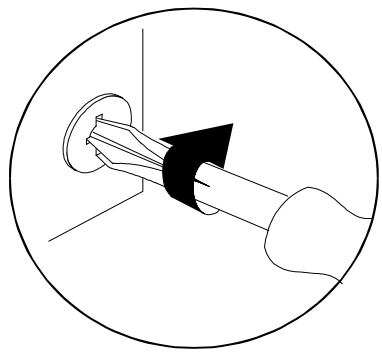

# Service • Dienstverlening • Serwis • Servis • Сервисная служба

Name • Naam • Nazwa • Isim • Название

**AQUA 2**

Typ • Type • Тір • Тип

**TV-Lowboard 160cm**

Nr. • No. • Номер

**391 956 / 398 098**

 **Schwarz / Weiß**

<b>A1</b>  <b>16</b>	<b>B1</b>  <b>16</b>	<b>C1</b>  Ø8x30 <b>16</b>	<b>D5</b>  <b>2</b>	<b>E10</b>  2 mm <b>2</b>	<b>F16</b>  Kr.0 mm <b>2</b>	<b>F20</b>  <b>2</b>	<b>F21</b>  <b>2</b>	<b>K11</b>  <b>6</b>
<b>L1</b>  <b>4</b>	<b>M26</b>  777mm <b>1</b>	<b>M54</b>  <b>2</b>	<b>N2</b>  2,7 x 20 <b>6</b>	<b>N12</b>  4,0 x 25 <b>4</b>	<b>P9</b>  3,5 x 25 <b>12</b>	<b>P10</b>  3,5 x 13 <b>4</b>	<b>P13</b>  3,5 x 12 <b>4</b>	
<b>S1</b>  <b>16</b>	<b>W4</b>  <b>1</b>							