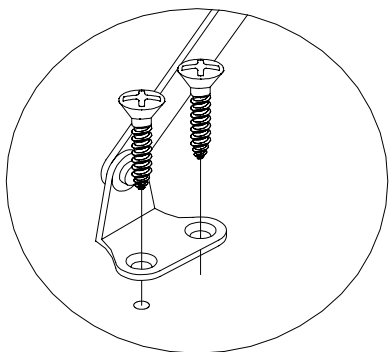

# Service • Dienstverlening • Serwis • Servis • Сервисная служба

Name • Naam • Nazwa • Isim • Название

**AQUA 2**

Typ • Type • Тір • Тип

**TV-Lowboard 160cm**

Nr. • No. • Номер

**391 956 / 398 098**

 **Schwarz / Weiß**

<b>A1</b>  <b>16</b>	<b>B1</b>  <b>16</b>	<b>C1</b>  Ø8x30 <b>16</b>	<b>D5</b>  <b>2</b>	<b>E10</b>  2 mm <b>2</b>	<b>F16</b>  Kr.0 mm <b>2</b>	<b>F20</b>  <b>2</b>	<b>F21</b>  <b>2</b>	<b>K11</b>  <b>6</b>
<b>L1</b>  <b>4</b>	<b>M26</b>  777mm <b>1</b>	<b>M54</b>  <b>2</b>	<b>N2</b>  2,7 x 20 <b>6</b>	<b>N12</b>  4,0 x 25 <b>4</b>	<b>P9</b>  3,5 x 25 <b>12</b>	<b>P10</b>  3,5 x 13 <b>4</b>	<b>P13</b>  3,5 x 12 <b>4</b>	
<b>S1</b>  <b>16</b>	<b>W4</b>  <b>1</b>							