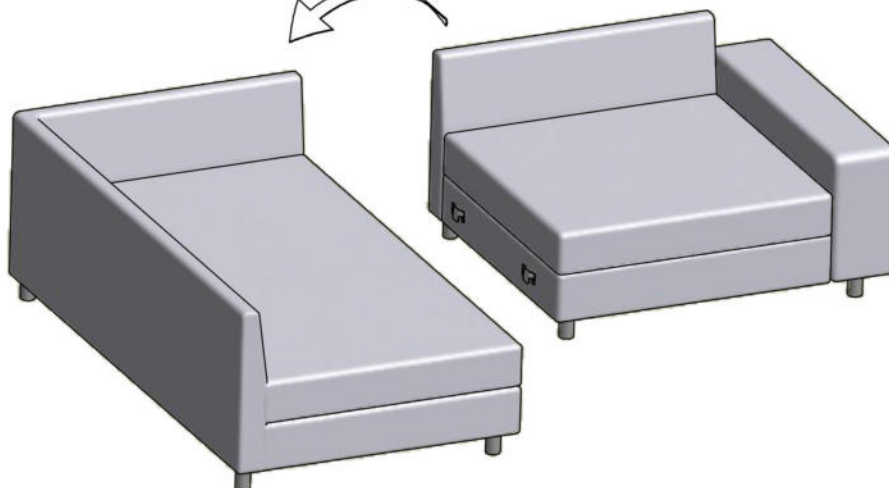

Tobi (3HO-2AL)