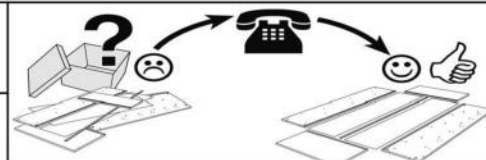

Tobi (3HO-2AL)

(DE)	Montageanleitung	(IT)	Istruzioni di montaggio
(PL)	Instrukcja montażu	(FR)	Notice de montage
(NL)	Handleiding voor de montage	(RO)	Instructiuni de asamblare
(GB)	Assembly instructions	(SK)	Montážny návod
(TR)	Montaj talimatı	(CZ)	Montážní návod
(RU)	Инструкция по монтажу	(HU)	Szerelési útmutató

Service - Servis - Dienstverlening - Servis - Serwis - Сервисная служба - Servizio - Service
Serviciu - Služby - Szolgáltatás

Name - Nazwa - Naam - Name - Isim - название
Nome - Nom - Numele - Meno - Jméno - Neve