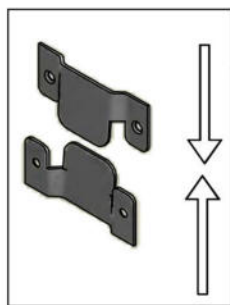

Tobi (3HO-2AL)