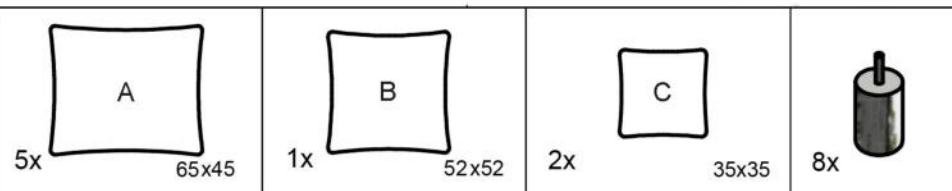

Tobi (3HO-2AL)