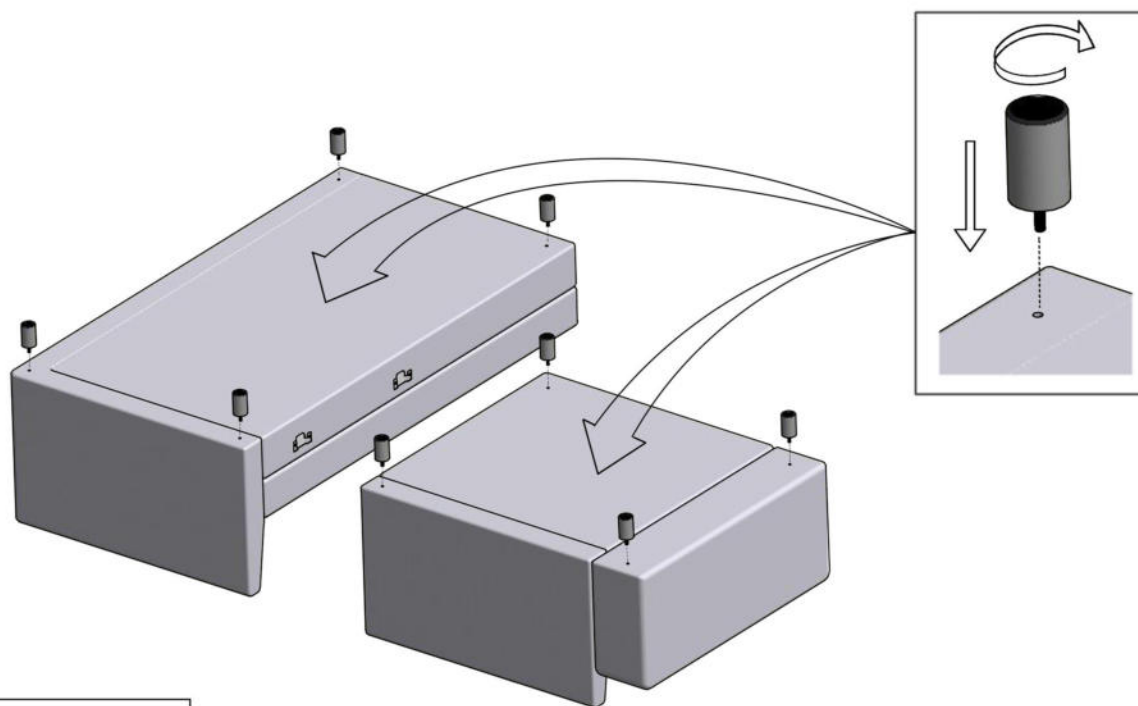

Tobi (3HO-2AL)