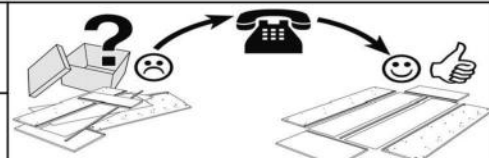

Tobi (3HO-2AL)

(DE) Montageanleitung	(IT) Istruzioni di montaggio
(PL) Instrukcja montażu	(FR) Notice de montage
(NL) Handleiding voor de montage	(RO) Instrucțiuni de asamblare
(GB) Assembly instructions	(SK) Montážny návod
(TR) Montaj talimatı	(CZ) Montážní návod
(RU) Инструкция по монтажу	(HU) Szerelési útmutató

Service - Servis - Dienstverlening - Servis - Serwis - Сервисная служба - Servizio - Service
Serviciu - Služby - Szolgáltatás

Name - Nazwa - Naam - Name - Isim - название
Nome - Nom - Numele - Meno - Jméno - Neve