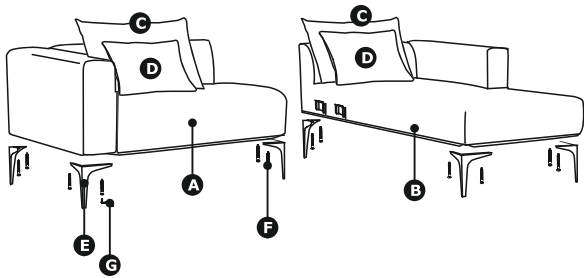

BENTE

Polsterecke rechts

20 min

- | | |
|----------------------------------|------------------------------|
| (D) Montageanleitung | (GB) Assembly instructions |
| (FR) Notice de montage | (IT) Istruzioni di montaggio |
| (NL) Handleiding voor de montage | (PL) Instrukcja montażu |
| (CZ) Montážní návod | (SK) Návod na montáž |
| (HU) Szerelési útmutató | (RO) Instrucțiuni de montaj |
| (TR) Montaj talimatı | (RU) Инструкция по монтажу |