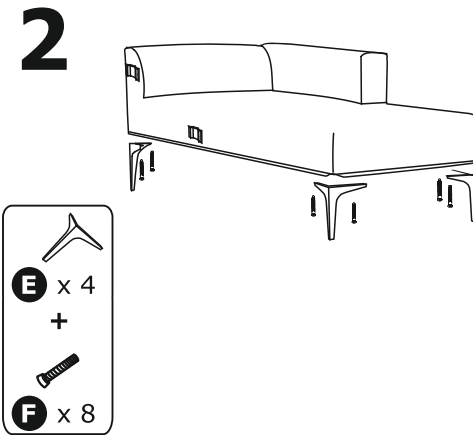

BENTE

Polsterecke rechts

20 min

- | | |
|----------------------------------|------------------------------|
| (D) Montageanleitung | (GB) Assembly instructions |
| (FR) Notice de montage | (IT) Istruzioni di montaggio |
| (NL) Handleiding voor de montage | (PL) Instrukcja montażu |
| (CZ) Montážní návod | (SK) Návod na montáž |
| (HU) Szerelési útmutató | (RO) Instrucțiuni de montaj |
| (TR) Montaj talimatı | (RU) Инструкция по монтажу |