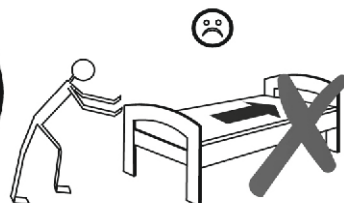

BENTE

Polsterecke rechts

20 min

- | | |
|----------------------------------|------------------------------|
| (D) Montageanleitung | (GB) Assembly instructions |
| (FR) Notice de montage | (IT) Istruzioni di montaggio |
| (NL) Handleiding voor de montage | (PL) Instrukcja montażu |
| (CZ) Montážní návod | (SK) Návod na montáž |
| (HU) Szerelési útmutató | (RO) Instrucțiuni de montaj |
| (TR) Montaj talimatı | (RU) Инструкция по монтажу |