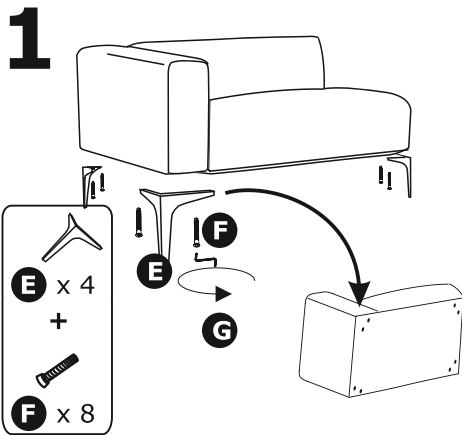

BENTE

Polsterecke rechts

20 min

- | | |
|----------------------------------|------------------------------|
| (D) Montageanleitung | (GB) Assembly instructions |
| (FR) Notice de montage | (IT) Istruzioni di montaggio |
| (NL) Handleiding voor de montage | (PL) Instrukcja montażu |
| (CZ) Montážní návod | (SK) Návod na montáž |
| (HU) Szerelési útmutató | (RO) Instrucțiuni de montaj |
| (TR) Montaj talimatı | (RU) Инструкция по монтажу |