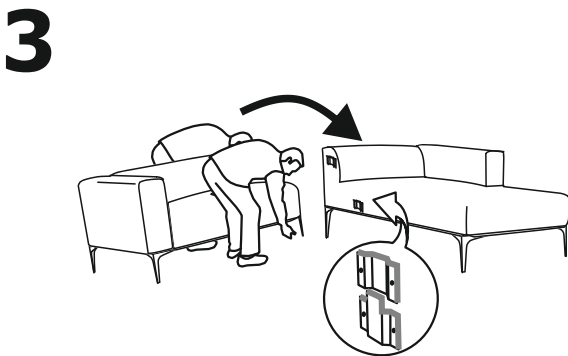

BENTE

Polsterecke rechts

20 min

- | | |
|----------------------------------|------------------------------|
| (D) Montageanleitung | (GB) Assembly instructions |
| (FR) Notice de montage | (IT) Istruzioni di montaggio |
| (NL) Handleiding voor de montage | (PL) Instrukcja montażu |
| (CZ) Montážní návod | (SK) Návod na montáž |
| (HU) Szerelési útmutató | (RO) Instrucțiuni de montaj |
| (TR) Montaj talimatı | (RU) Инструкция по монтажу |