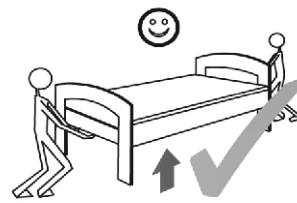

BENTE

Polsterecke rechts

20 min

- | | |
|----------------------------------|------------------------------|
| (D) Montageanleitung | (GB) Assembly instructions |
| (FR) Notice de montage | (IT) Istruzioni di montaggio |
| (NL) Handleiding voor de montage | (PL) Instrukcja montażu |
| (CZ) Montážní návod | (SK) Návod na montáž |
| (HU) Szerelési útmutató | (RO) Instrucțiuni de montaj |
| (TR) Montaj talimatı | (RU) Инструкция по монтажу |