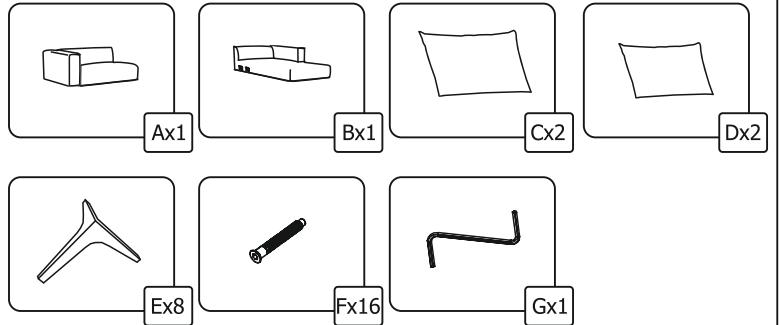

BENTE

Polsterecke rechts

20 min

- | | |
|----------------------------------|------------------------------|
| (D) Montageanleitung | (GB) Assembly instructions |
| (FR) Notice de montage | (IT) Istruzioni di montaggio |
| (NL) Handleiding voor de montage | (PL) Instrukcja montażu |
| (CZ) Montážní návod | (SK) Návod na montáž |
| (HU) Szerelési útmutató | (RO) Instrucțiuni de montaj |
| (TR) Montaj talimatı | (RU) Инструкция по монтажу |