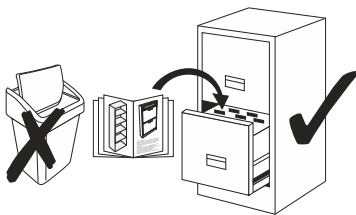

(IT) Istruzioni di montaggio video-assistite

(CZ) Instalační pokyny podporované videem

(PL) Instrukcje montażu wspomagane sygnałem wizyjnym

(FR) Instructions de montage assistées par vidéo

(NL) Video-ondersteunde montage-instructies

(HU) Video-támogatott telepítési utasítások

(SK) Inštačné pokyny podporované videom

Art.Nr. : **0205_120**

Tischplatte 120

REPC-Nr.:

**Service • Assistenza • Dienstverlening • Serwis
Servis • Szerviz • Сервисная служба**