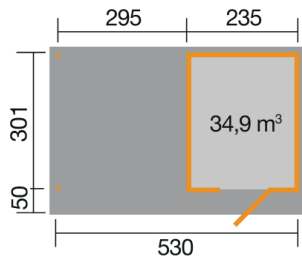

Gartenhaus

172.2430.45211

EAN 4004581525576

klassisches Stecksystem
grau

Technische Daten

Sockelmaß (cm)	530 x 301
Maß über alles (cm)	575 x 375
Höhe gesamt (cm)	226
Firsthöhe (cm)	226
Seitenwandhöhe (cm)	217
Rückwandhöhe (cm)	217
Grundfläche (m ²)	15,95
umbauter Raum (m ³)	34,9

Dach und Boden

Dachfläche (m ²)	21,60
Dachgefälle (Grad)	1,00
Dachstärke (mm)	18,5
max. zulässige Schneelast si (kN/m ²)	0,75
Vordachlänge (cm)	50
Dachüberstand seitlich (cm)	-
Dachüberstand hinten (cm)	24
Fußbodenstärke (mm)	18,5

Verpackung

Länge (cm)	Breite (cm)	Höhe (cm)	Gewicht (kg)
380	120	60	630
372	120	35	270