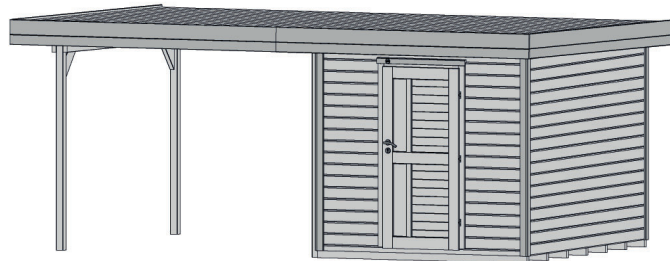

Gartenhaus

172.2430.45211

EAN 4004581525576

klassisches Stecksystem
grau

Technische Daten

Sockelmaß (cm)	530 x 301
Maß über alles (cm)	575 x 375
Höhe gesamt (cm)	226
Firsthöhe (cm)	226
Seitenwandhöhe (cm)	217
Rückwandhöhe (cm)	217
Grundfläche (m ²)	15,95
umbauter Raum (m ³)	34,9

Dach und Boden

Dachfläche (m ²)	21,60
Dachgefälle (Grad)	1,00
Dachstärke (mm)	18,5
max. zulässige Schneelast si (kN/m ²)	0,75
Vordachlänge (cm)	50
Dachüberstand seitlich (cm)	-
Dachüberstand hinten (cm)	24
Fußbodenstärke (mm)	18,5

Dacheindeckung

Dachmaterial	Massivholz
Dacheindeckung	-
Optional Anzahl Dachbahnen	6
Optional Anzahl Schindelpakete	-

Tür und Fenster

1	Haupttür	Einzeltür mit Drückergarnitur und Profilzylinder	81 x 173 cm lichtes Maß	Echtglas
---	----------	--	----------------------------	----------