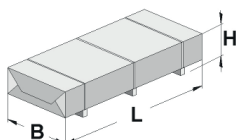

Verpackung

Länge (cm)	Breite (cm)	Höhe (cm)	Gewicht (kg)
380	120	60	630
372	120	35	270