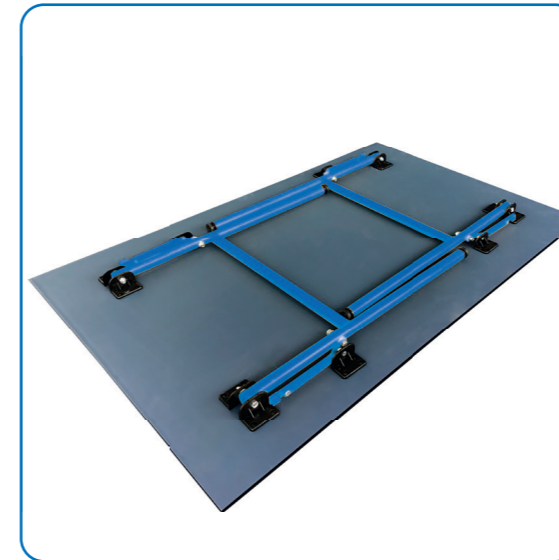

MINI TABLE TENNIS TABLE "MIDI XL"

SCHILDKRÖT®

120 X 70 X 68 CM

11 KG

INDOOR

ASSEMBLY
BY 1 PERSON

WATCH THE VIDEO
HOW TO ASSEMBLY

DE - Mini Tischtennistisch Midi XL - Für den perfekten Spielspaß, wo immer Sie wollen (inklusive Netz, Spielfläche: 120 x 70cm). Durch klappbare Füße leicht zu montieren und zu transportieren. Material: Oberfläche - MDF 12mm, Untergestell - Stahlrohr 25mm. *Hergestellt in China*

EN - Mini table tennis table Midi XL - For the perfect playing fun wherever you want (including net, playing area: 120 x 70cm). Foldable feet for easy installation and transport. Material: surface - MDF 12mm, underframe - steel tube 25mm. *Made in China*

FR - Mini table de tennis de table Midi XL - Idéal pour s'amuser partout où vous le souhaitez (comprend un filet, surface de jeu: 120 x 70cm). Facile à monter et à transporter grâce aux pieds pliables. Composition: plateau - MDF 12mm, support - tube en acier 25mm. *Fabriqué en Chine*