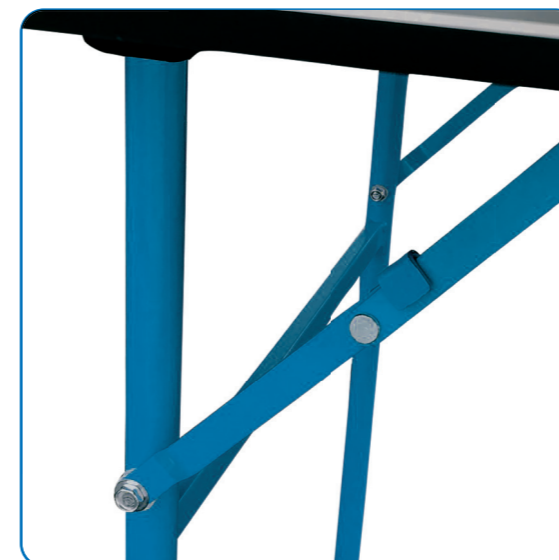

MINI TABLE TENNIS TABLE "MIDI XL"

SCHILDKRÖT®

120 X 70 X 68 CM

11 KG

INDOOR

ASSEMBLY
BY 1 PERSON

WATCH THE VIDEO
HOW TO ASSEMBLY

DE - Mini Tischtennistisch Midi XL - Für den perfekten Spielspaß, wo immer Sie wollen (inklusive Netz, Spielfläche: 120 x 70cm). Durch klappbare Füße leicht zu montieren und zu transportieren. Material: Oberfläche - MDF 12mm, Untergestell - Stahlrohr 25mm. *Hergestellt in China*

EN - Mini table tennis table Midi XL - For the perfect playing fun wherever you want (including net, playing area: 120 x 70cm). Foldable feet for easy installation and transport. Material: surface - MDF 12mm, underframe - steel tube 25mm. *Made in China*

FR - Mini table de tennis de table Midi XL - Idéal pour s'amuser partout où vous le souhaitez (comprend un filet, surface de jeu: 120 x 70cm). Facile à monter et à transporter grâce aux pieds pliables. Composition: plateau - MDF 12mm, support - tube en acier 25mm. *Fabriqué en Chine*