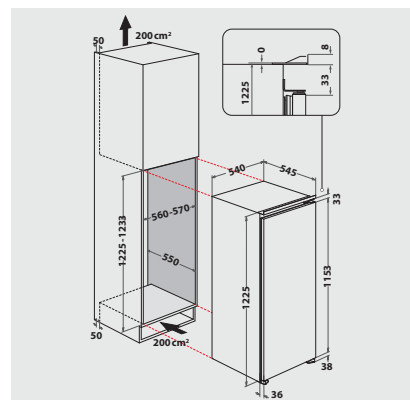

¹ Energieeffizienzklassen-Spektrum von A bis G