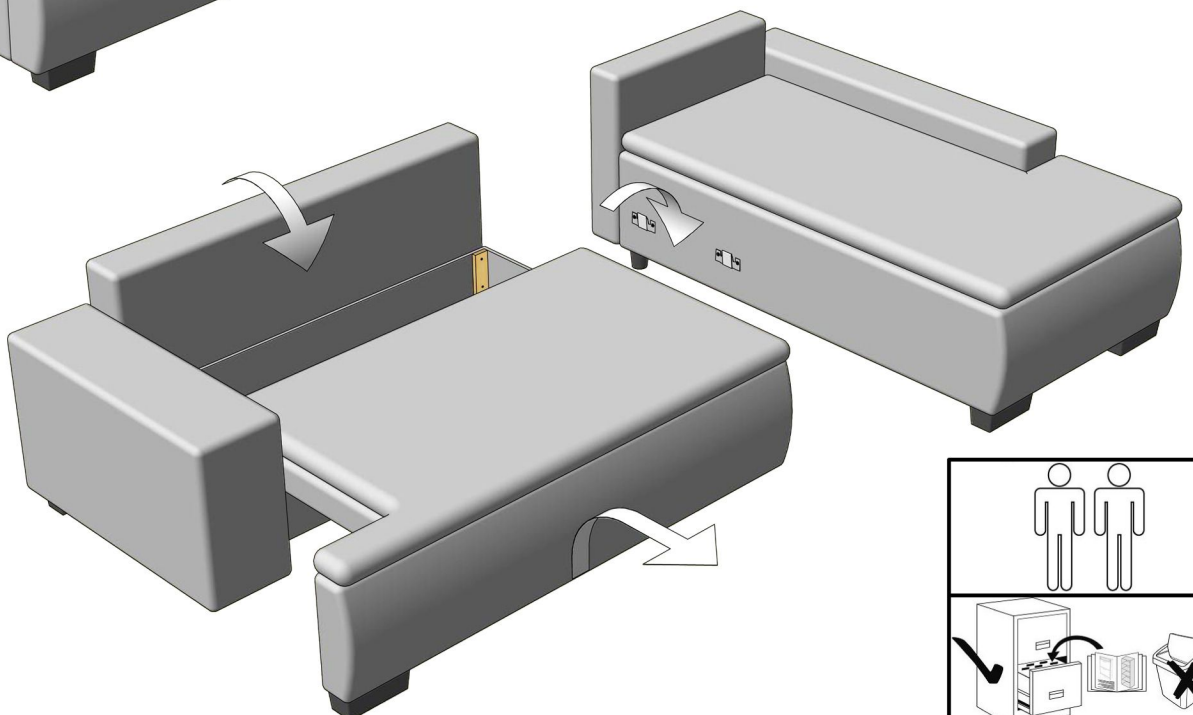

HAITI II (2AL/EasyBett/BK-MaxiRC)

- | | |
|----------------------------------|--------------------------------|
| (DE) Montageanleitung | (IT) Istruzioni di montaggio |
| (PL) Instrukcja montażu | (FR) Notice de montage |
| (NL) Handleiding voor de montage | (RO) Instrucțiuni de asamblare |
| (GB) Assembly instructions | (SK) Montážny návod |
| (TR) Montaj talimatı | (CZ) Montážní návod |
| (RU) Инструкция по монтажу | (HU) Szerelési útmutató |

HAITI II (2AL/EasyBett/BK-MaxiRC)

F1 L-280 H-70 x3	F2 L-200 H-70 x2	F3 H-70 x2	S1 M5x50 x12	T1 x12	P1 55x55 x5	P2 45x45 x2
----------------------------	----------------------------	----------------------	------------------------	---------------	-----------------------	-----------------------