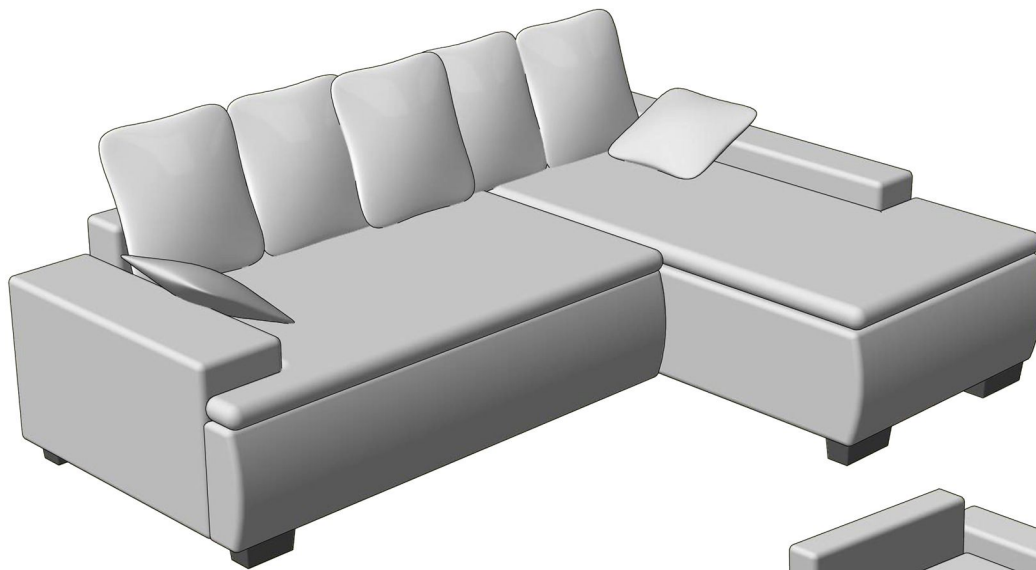

HAITI II (2AL/EasyBett/BK-MaxiRC)

F1 L-280 H-70 x3	F2 L-200 H-70 x2	F3 H-70 x2	S1 M5x50 x12	T1 x12	P1 55x55 x5	P2 45x45 x2
----------------------------	----------------------------	----------------------	------------------------	---------------	-----------------------	-----------------------