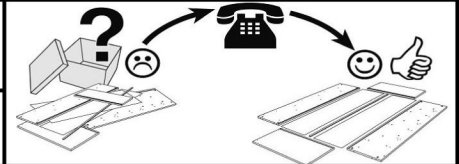

HAITI II (2AL/EasyBett/BK-MaxiRC)

(DE) Montageanleitung	(IT) Istruzioni di montaggio
(PL) Instrukcja montażu	(FR) Notice de montage
(NL) Handleiding voor de montage	(RO) Instrucțiuni de asamblare
(GB) Assembly instructions	(SK) Montážny návod
(TR) Montaj talimatı	(CZ) Montážní návod
(RU) Инструкция по монтажу	(HU) Szerelési útmutató

Service - Servis - Dienstverlening - Servis - Serwis - Сервисная служба - Servizio
Service - Serviciu - Služby - Szolgáltatás

Name - Nazwa - Naam - Name - Isim - название
Nome - Nom - Numele - Meno - Jméno - Neve