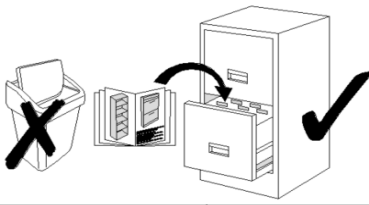

Service – Dienstverlening – Serwis – Servis – Сервисная служба – Assistenza - Szerviz

Тур – Type – Tip – Тип – Tırçs - Tiro

A

B