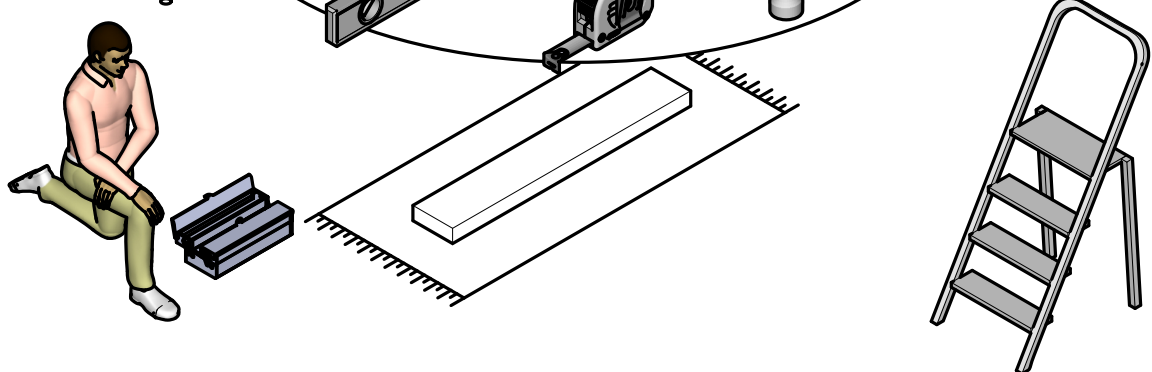

Donnez ou recyclez vos meubles.
Association
ou
Magasin
ou
Déchèterie
<https://quefairedesdechets.fr>