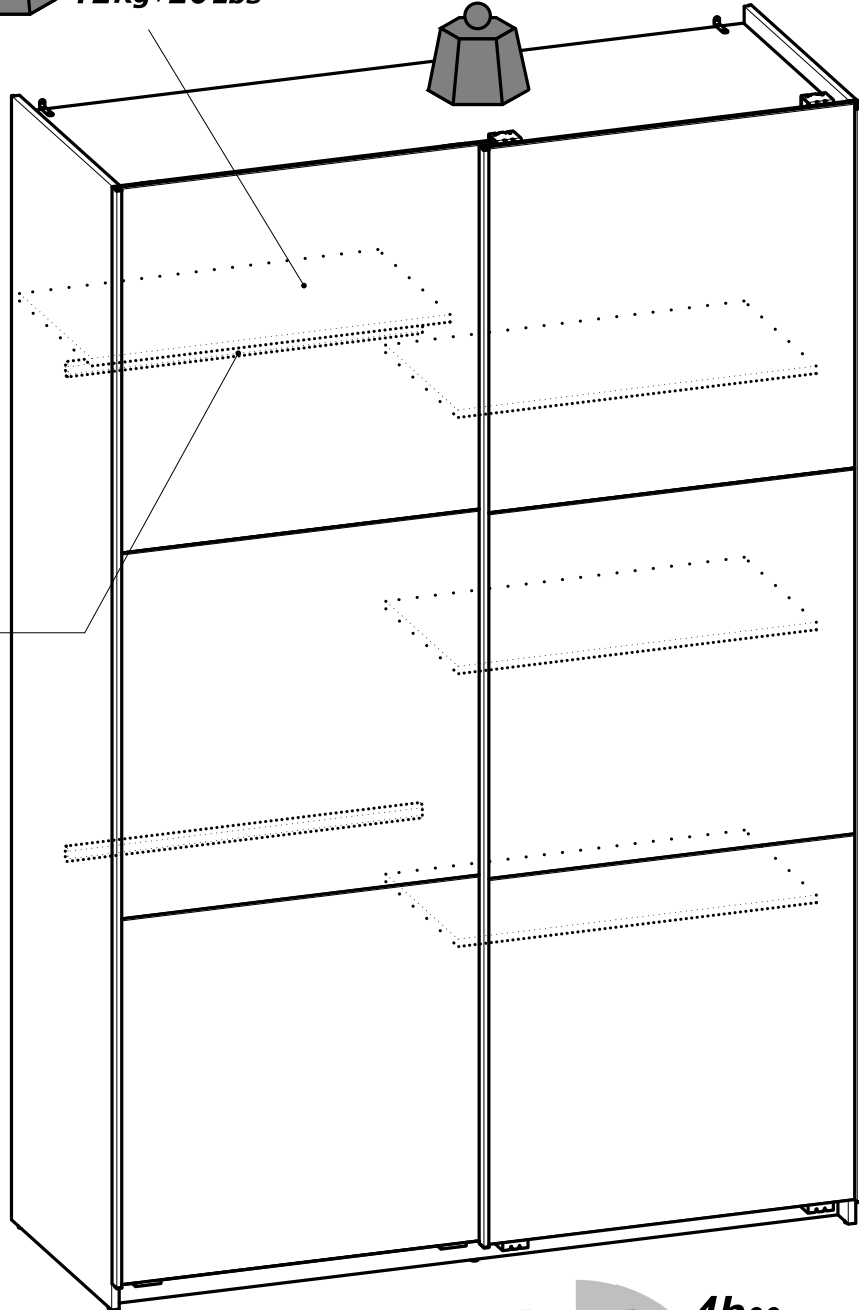

تعليمات التركيب (ع)

Max
18Kg/39Lbs

Max
12Kg/26Lbs

Max
33 Kg/72 Lbs

4hoo.

x2

191098

Fabriqu  en France
Made in France