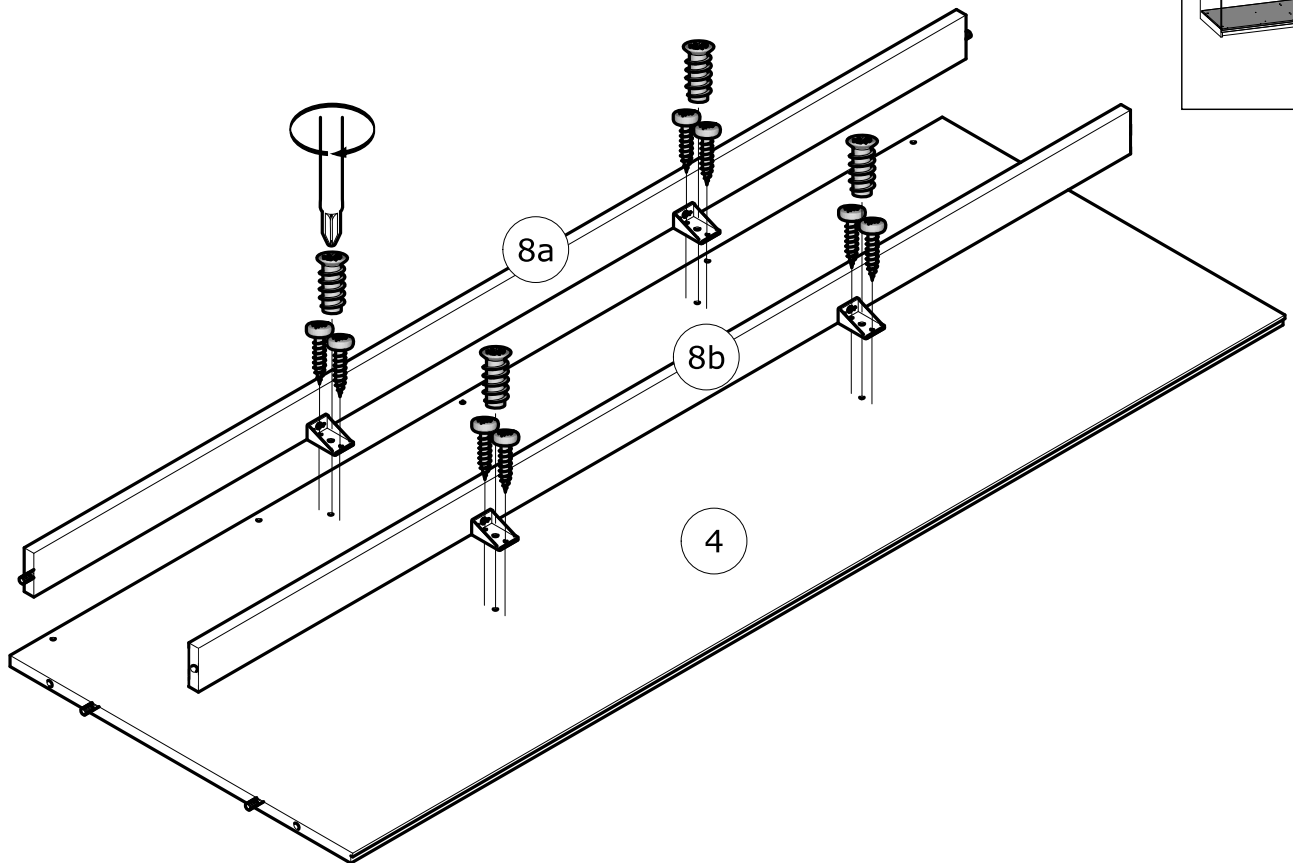

العربية:

تحذير: قطعة أثاث يلزم تثبيتها على الحائط لتجنب تأرجحها

- لتركيب هذا المنتج بشكل صحيح وتجنب المخاطر من أجل سلامتك، يرجى اتباع كتيب التعليمات هذا بالضبط.
- تثبت قطعة الأثاث على الحائط بواسطة العلاقات المخصصة لهذا الغرض
- إن البراغي والخوابير غير متوفرة مع المنتج. تستخدم براغي وخوابير ملائمة للحائط الذي يتم التثبيت عليه.

x1

AL x8
3x12mm
1/8" x 15/32"

W x4
6.3x13mm
1/4" x 1/2"

P x2
Ø15mm
Ø19/32"

7

x2

2° ↓

1° ↓