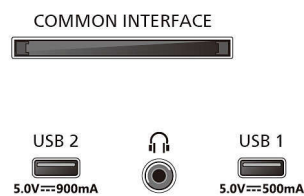

Design

- Farbe des Fernsehers: Anthrazitfarbener Rahmen
- Design des Standfußes: Anthrazitfarbener Standfuß

Abmessungen

- Abstand zwischen 2 Stäben: 375 mm
- Kompatible Wandhalterung: 100 x 200 mm

Connections

Side

Bottom

Ausstellungsdatum
2024-02-07

Version: 1.1.1

EAN: 87 18863 04089 8

© 2024 Koninklijke Philips N.V.
Alle Rechte vorbehalten.

Technische Daten können ohne vorherige Ankündigung geändert werden. Die Marken sind Eigentum von Koninklijke Philips N.V. oder der jeweiligen Firmen.