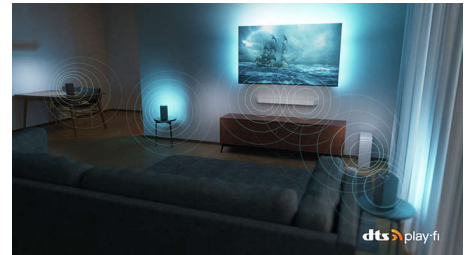

Kompatibel mit DTS Play-Fi

Genießen Sie sofort nach dem Auspacken einen großartigen, klaren Fernsehklang. Wenn Sie ein besseres Erlebnis wünschen, können Sie mit dem kabellosen Philips Heimsystem und DTS Play-Fi im Handumdrehen eine Verbindung zu kompatiblen Soundbars und kabellosen Lautsprechern in Ihrer Wohnung herstellen. Sie können sogar ein Home Entertainment-System mit Surround Sound erstellen, bei dem Sie Ihren Fernseher als zentralen Lautsprecher nutzen.