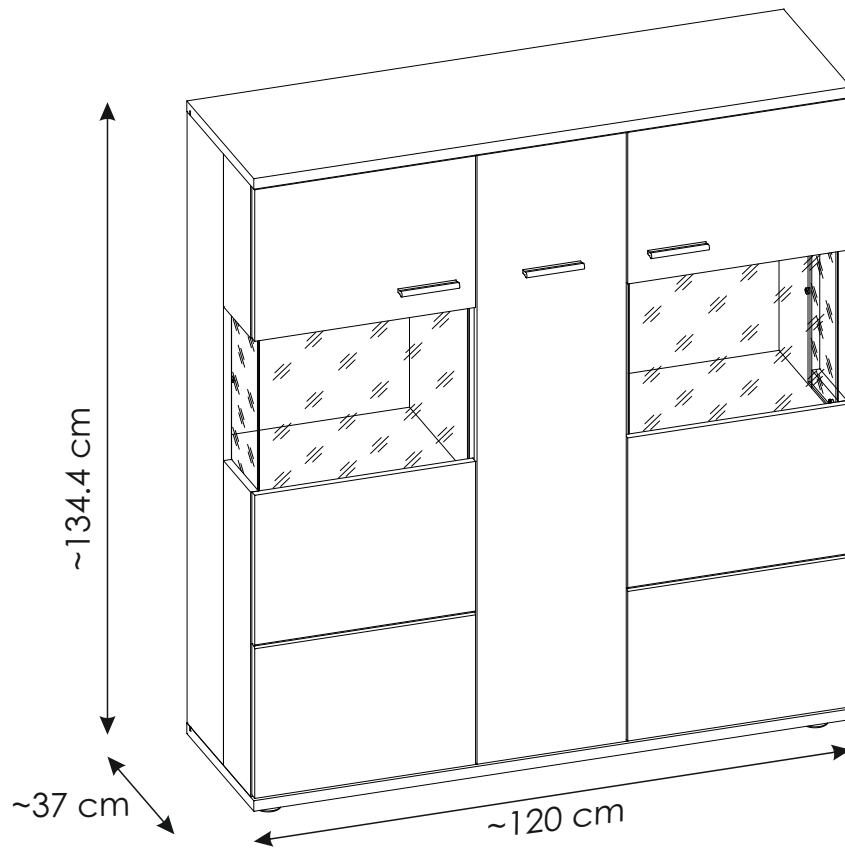

HNLK01 / HNLK101

90 MIN

HNLK101

PL.

UWAGA! Mebel należy trwale zamocować do ściany, aby uniknąć ryzyka związanego z przewróceniem się mebla.

W paczce nie ma śrub mocujących, ponieważ rodzaj mocowania należy odpowiednio dobrać do rodzaju ściany. Dobierz właściwe do Twojego rodzaju ściany.