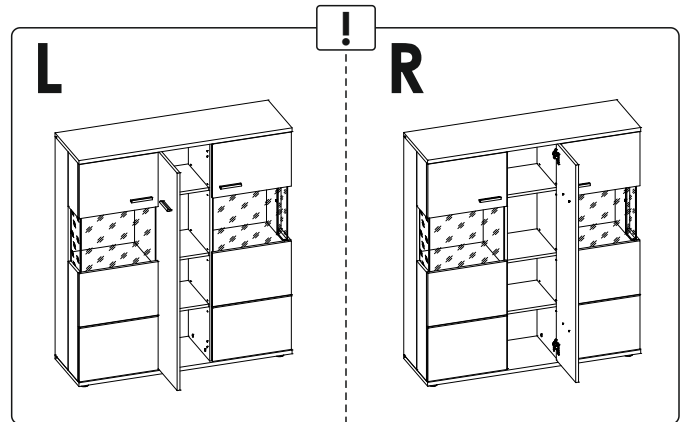

HNLK01 / HNLK101

90 MIN

HNLK101

PL.

UWAGA! Mebel należy trwale zamocować do ściany, aby uniknąć ryzyka związanego z przewróceniem się mebla.

W paczce nie ma śrub mocujących, ponieważ rodzaj mocowania należy odpowiednio dobrać do rodzaju ściany. Dobierz właściwe do Twojego rodzaju ściany.

D.

ACHTUNG! Um alle mit dem Umkippen des Möbels verbundenen Risiken auszuschließen, muss das Möbel fest an der Wand verankert werden. Beschläge für die Wandbefestigung sind nicht beige packt, da diese von der jeweiligen Wandbeschaffenheit abhängig sind. Bitte solche Befestigungsschläge wählen, die für die heimischen Wände geeignet sind.