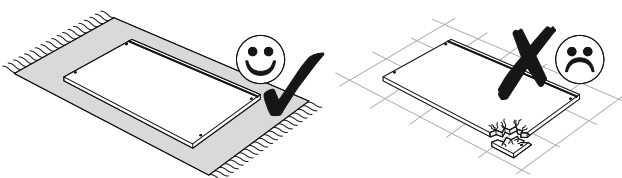

HNLK01 / HNLK101

90 MIN

HNLK101

PL.

UWAGA! Mebel należy trwale zamocować do ściany, aby uniknąć ryzyka związanego z przewróceniem się mebla.

W paczce nie ma śrub mocujących, ponieważ rodzaj mocowania należy odpowiednio dobrać do rodzaju ściany. Dobierz właściwe do Twojego rodzaju ściany.

D.

ACHTUNG! Um alle mit dem Umkippen des Möbels verbundenen Risiken auszuschließen, muss das Möbel fest an der Wand verankert werden. Beschläge für die Wandbefestigung sind nicht beige packt, da diese von der jeweiligen Wandbeschaffenheit abhängig sind. Bitte solche Befestigungsschläge wählen, die für die heimischen Wände geeignet sind.

FR.

ATTENTION! Ce meuble doit être fixé en permanence au mur pour éviter les risques de chute. Les vis de fixation ne sont pas livrées car le type de fixation doit être choisi en fonction du type de mur. Sélectionnez les fixations adaptées au mur.