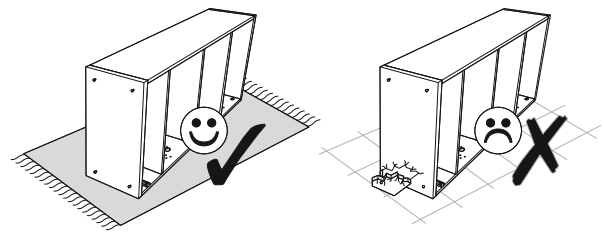

HNLK01 / HNLK101

90 MIN

HNLK101

PL.

UWAGA! Mebel należy trwale zamocować do ściany, aby uniknąć ryzyka związanego z przewróceniem się mebla.

W paczce nie ma śrub mocujących, ponieważ rodzaj mocowania należy odpowiednio dobrać do rodzaju ściany. Dobierz właściwe do Twojego rodzaju ściany.

D.

ACHTUNG! Um alle mit dem Umkippen des Möbels verbundenen Risiken auszuschließen, muss das Möbel fest an der Wand verankert werden. Beschläge für die Wandbefestigung sind nicht beige packt, da diese von der jeweiligen Wandbeschaffenheit abhängig sind. Bitte solche Befestigungsschläge wählen, die für die heimischen Wände geeignet sind.