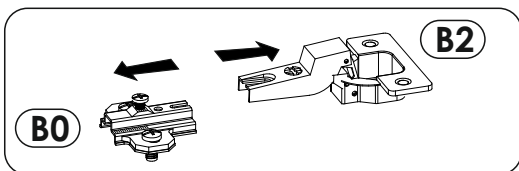

NL.

OPMERKING! De meubelen moeten permanent aan de muur worden bevestigd om te voorkomen dat de meubelen kantelen. Er zitten geen bevestigingsschroeven in het pakket, omdat het type bevestiging moet worden gekozen op basis van het type muur. Kies de juiste voor uw type muur.

version A

version B

OK

OK

HNLK01 / HNLK101

A1 8 x 35 mm x32 	B0 + B1 x8 	B0 + B2 x2 
C2 5 x 13 mm x20 	D2 x20 	E0 x32 
E1 15 x 12 mm x32 	F1 6 x 34 mm x32 	H1 L - 116 mm x3 
I2 4 x 16 mm x18 	I5 3,5 x 27 mm x6 	I10 3,5 x 22 mm x6 
N1 3 X 16 mm x30 	O1 x6 	O2A ø20 x6 
P0 x6 	P15 x2 	Q9 x2 
R1 x28 	R2 x2 	R3 x16 
R4 x14 	R8 x8 	Z x1 