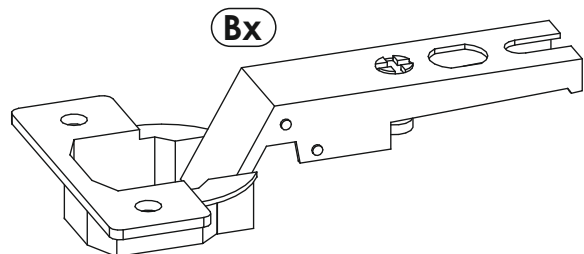

NL.

OPMERKING! De meubelen moeten permanent aan de muur worden bevestigd om te voorkomen dat de meubelen kantelen. Er zitten geen bevestigingsschroeven in het pakket, omdat het type bevestiging moet worden gekozen op basis van het type muur. Kies de juiste voor uw type muur.

version A

version B

OK

OK

HNLK01 / HNLK101

A1 8 x 35 mm x32 	B0 + B1 x8 	B0 + B2 x2 
C2 5 x 13 mm x20 	D2 x20 	E0 x32 
E1 15 x 12 mm x32 	F1 6 x 34 mm x32 	H1 L - 116 mm x3 
I2 4 x 16 mm x18 	I5 3,5 x 27 mm x6 	I10 3,5 x 22 mm x6 
N1 3 X 16 mm x30 	O1 x6 	O2A ø20 x6 
P0 x6 	P15 x2 	Q9 x2 
R1 x28 	R2 x2 	R3 x16 
R4 x14 	R8 x8 	Z x1 