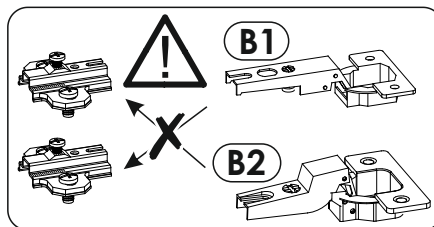

NL.

OPMERKING! De meubelen moeten permanent aan de muur worden bevestigd om te voorkomen dat de meubelen kantelen. Er zitten geen bevestigingsschroeven in het pakket, omdat het type bevestiging moet worden gekozen op basis van het type muur. Kies de juiste voor uw type muur.

version A

version B

OK

OK

HNLK01 / HNLK101

A1 8 x 35 mm x32 	B0 + B1 x8 	B0 + B2 x2 
C2 5 x 13 mm x20 	D2 x20 	E0 x32 
E1 15 x 12 mm x32 	F1 6 x 34 mm x32 	H1 L - 116 mm x3 
I2 4 x 16 mm x18 	I5 3,5 x 27 mm x6 	I10 3,5 x 22 mm x6 
N1 3 X 16 mm x30 	O1 x6 	O2A ø20 x6 
P0 x6 	P15 x2 	Q9 x2 
R1 x28 	R2 x2 	R3 x16 
R4 x14 	R8 x8 	Z x1 