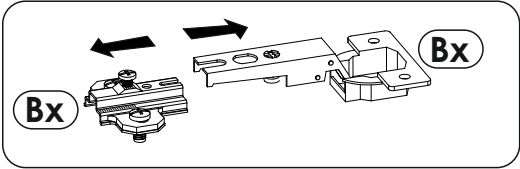

HU.

FIGYELEM! Rögzítse a bútorokat a falhoz, hogy elkerülje a bútor felborulásának kockázatát. A készletben nem találhatóak rögzítőcsavarok, mivel a rögzítés típusa a fal típusától függ. Válassza ki a fal típusának megfelelő kötőelemeket.

NL.

OPMERKING! De meubelen moeten permanent aan de muur worden bevestigd om te voorkomen dat de meubelen kantelen. Er zitten geen bevestigingsschroeven in het pakket, omdat het type bevestiging moet worden gekozen op basis van het type muur. Kies de juiste voor uw type muur.

version A

version B

OK

OK

HNLK01 / HNLK101

A1 8 x 35 mm x32 	B0 + B1 x8 	B0 + B2 x2 
C2 5 x 13 mm x20 	D2 x20 	E0 x32 
E1 15 x 12 mm x32 	F1 6 x 34 mm x32 	H1 L - 116 mm x3 
I2 4 x 16 mm x18 	I5 3,5 x 27 mm x6 	I10 3,5 x 22 mm x6 
N1 3 X 16 mm x30 	O1 x6 	O2A ø20 x6 
P0 x6 	P15 x2 	Q9 x2 
R1 x28 	R2 x2 	R3 x16 
R4 x14 	R8 x8 	Z x1 